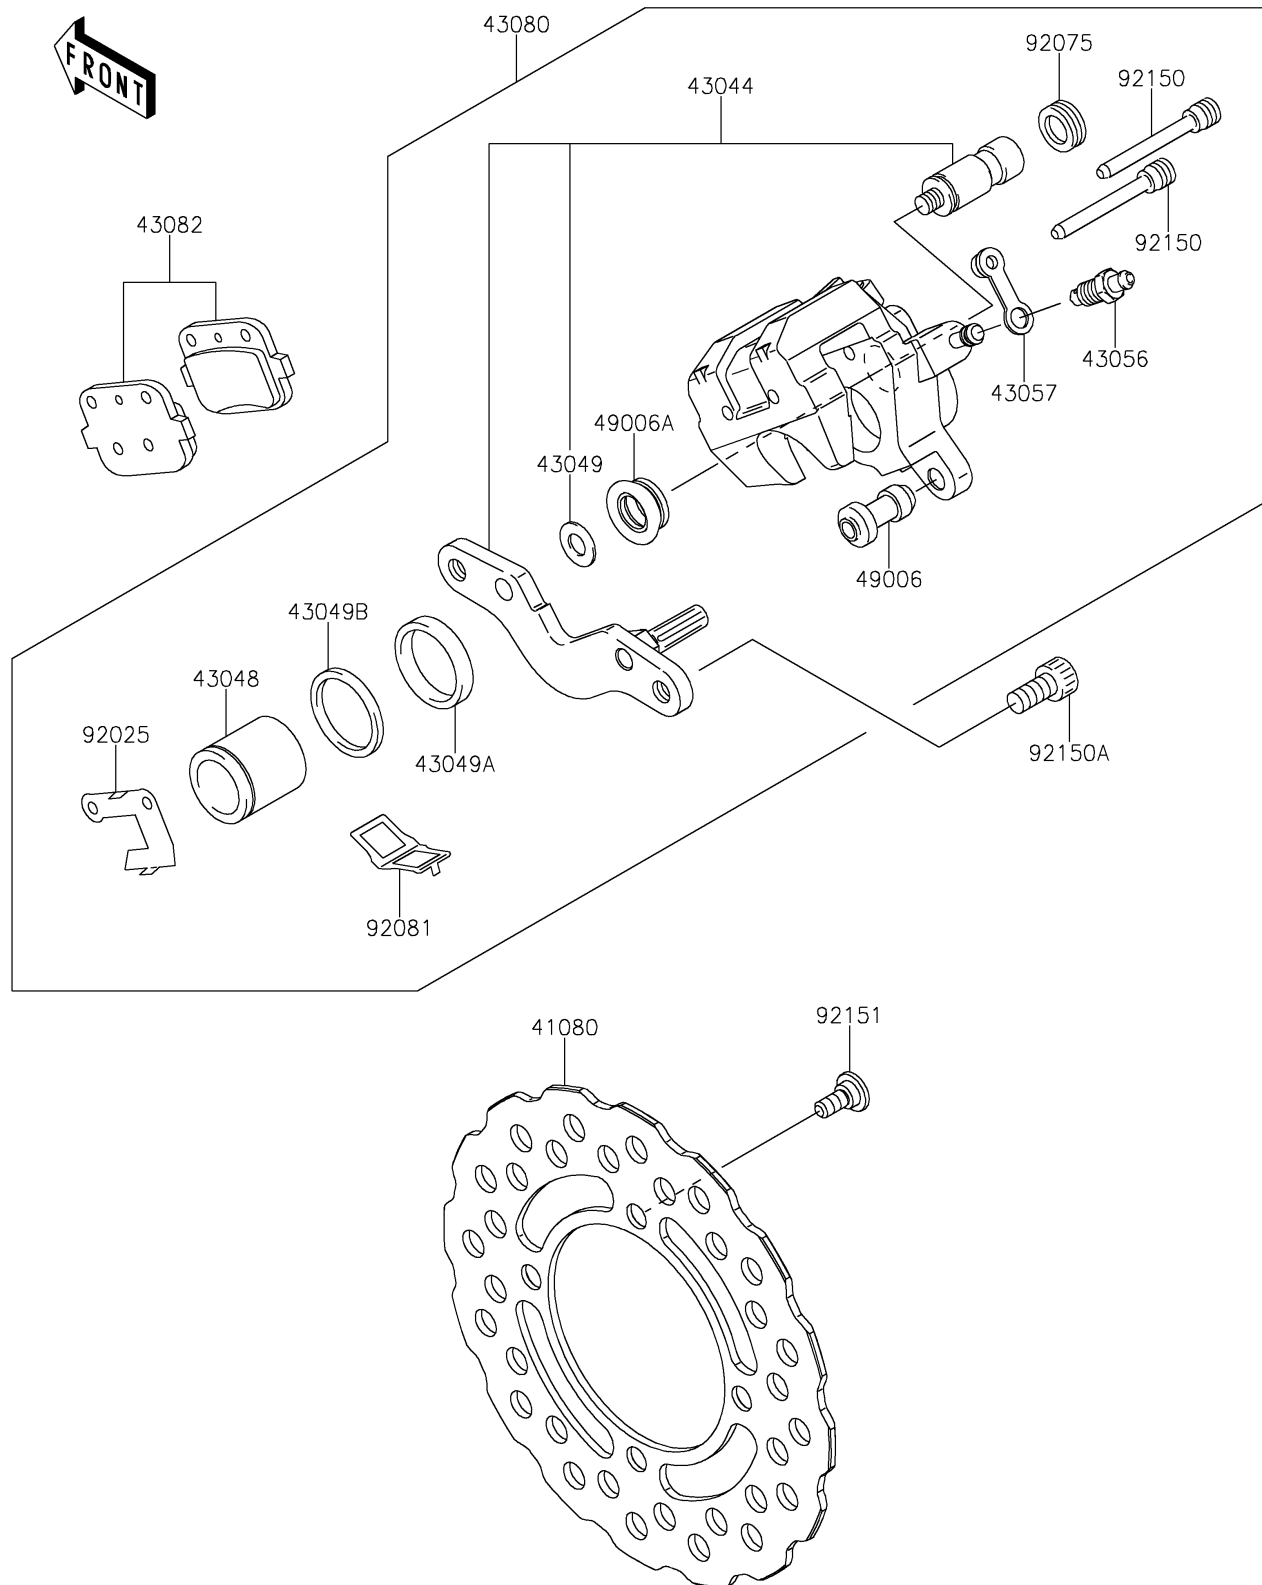

2017 KLX®140 PARTS DIAGRAM

Rear Brake

F2294

2017 KLX®140 PARTS LIST

Rear Brake

ITEM NAME	PART NUMBER	QUANTITY
DISC,RR (Ref # 41080)	41080-0170	1
HOLDER-COMP-CALIPER,RR (Ref # 43044)	43044-1076	1
PISTON-CALIPER (Ref # 43048)	43048-0015	1
PACKING (Ref # 43049)	43049-1025	1
PACKING,PISTON SEAL (Ref # 43049A)	43049-1060	1
PACKING,PISTON SEAL (Ref # 43049B)	43049-1061	1
BREATHER-BRAKE (Ref # 43056)	43056-0004	1
CAP-BREATHER (Ref # 43057)	43057-1001	1
CALIPER-SUB-ASSY,RR (Ref # 43080)	43080-0075	1
PAD-ASSY-BRAKE (Ref # 43082)	43082-1205	1
BOOT,CALIPER (Ref # 49006)	49006-1088	1
BOOT,CALIPER (Ref # 49006A)	49006-1089	1
SHIM,PAD (Ref # 92025)	92025-1817	1
DAMPER (Ref # 92075)	92075-1414	1
SPRING,PAD (Ref # 92081)	92081-1502	1
BOLT (Ref # 92150)	92150-1144	1
BOLT,SOCKET,8X16 (Ref # 92150A)	92150-1840	1
BOLT,DISC PLATE,6MM (Ref # 92151)	92151-1799	1