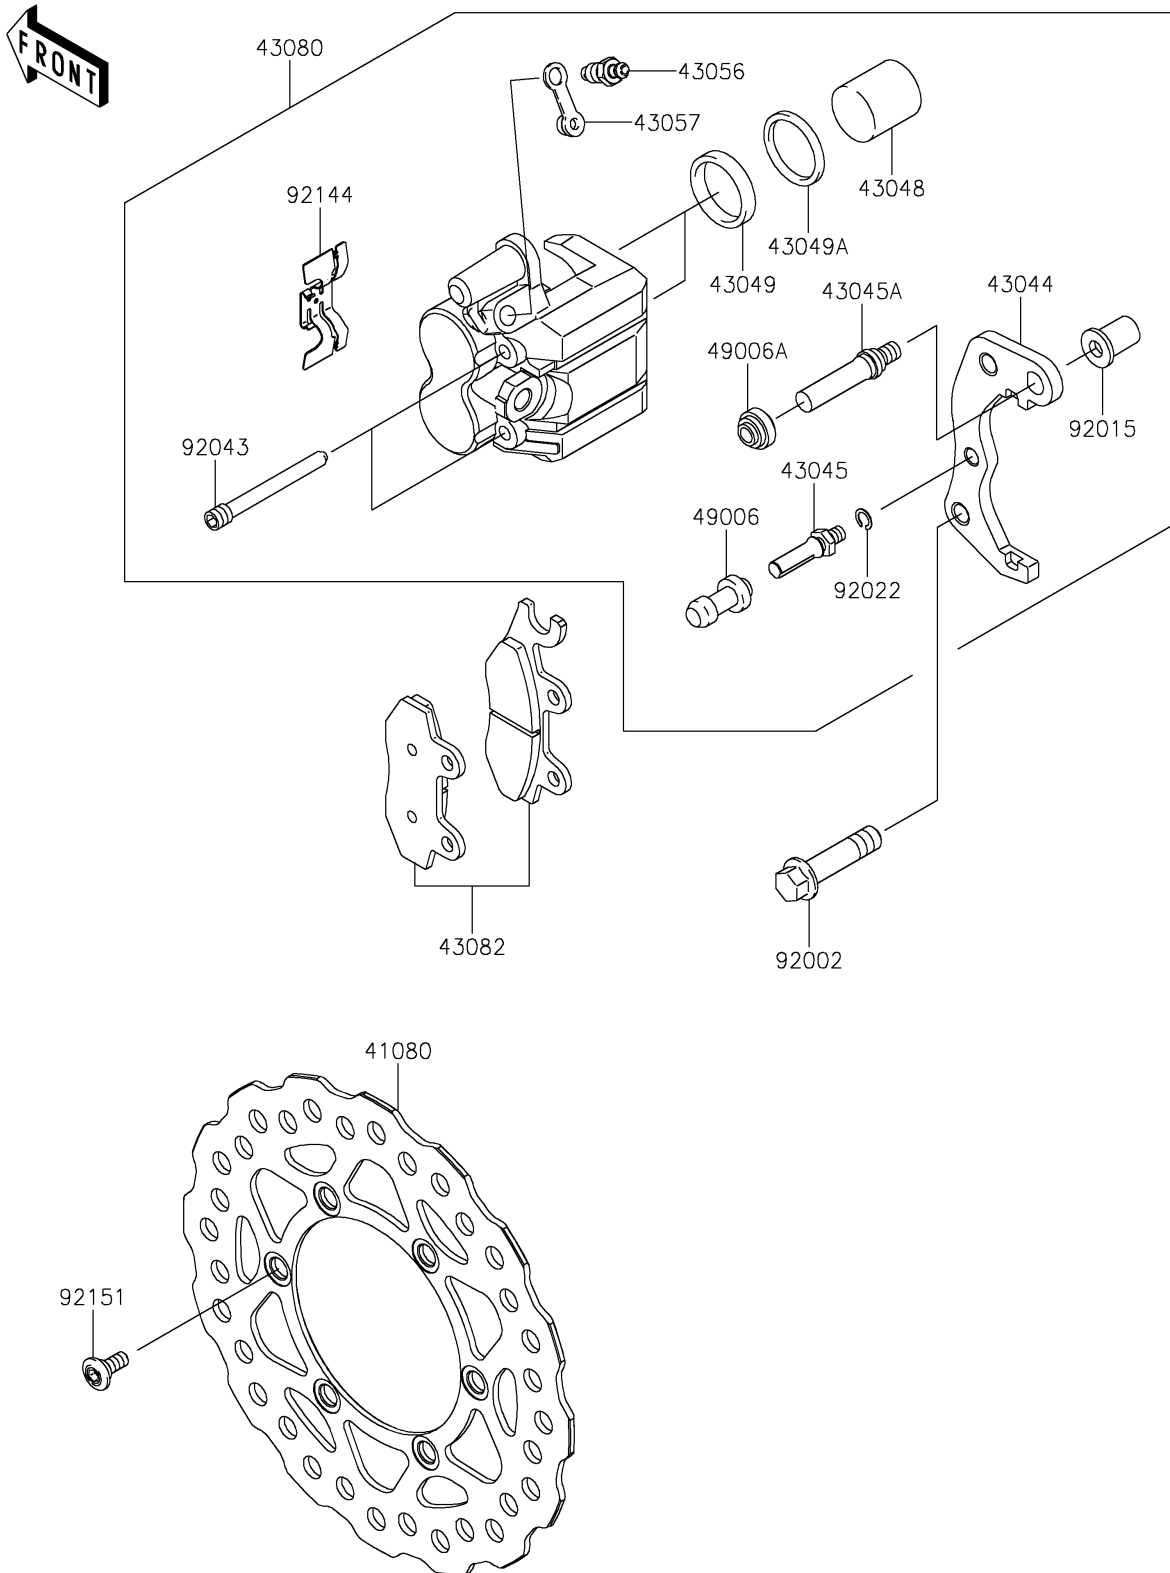

2017 KLX® 140 PARTS DIAGRAM

Front Brake

F2292

2017 KLX® 140 PARTS LIST

Front Brake

ITEM NAME	PART NUMBER	QUANTITY
DISC,FR (Ref # 41080)	41080-0118	1
HOLDER-COMP-CALIPER,FR,LH (Ref # 43044)	43044-0006	1
SHAFT-CALIPER (Ref # 43045)	43045-1010	1
SHAFT-CALIPER (Ref # 43045A)	43045-1052	1
PISTON-CALIPER (Ref # 43048)	43048-0010	1
PACKING,PISTON SEAL (Ref # 43049)	43049-1060	1
PACKING,PISTON SEAL (Ref # 43049A)	43049-1061	1
BREATHER-BRAKE (Ref # 43056)	43056-0004	1
CAP-BREATHER (Ref # 43057)	43057-1001	1
CALIPER-SUB-ASSY,FR (Ref # 43080)	43080-0052	1
PAD-ASSY-BRAKE (Ref # 43082)	43082-0075	1
BOOT,CALIPER (Ref # 49006)	49006-1088	1
BOOT,CALIPER (Ref # 49006A)	49006-1242	1
BOLT,FLANGED,10X41 (Ref # 92002)	92002-1468	1
NUT (Ref # 92015)	92015-1740	1
WASHER,WAVE (Ref # 92022)	92022-1373	1
PIN,HANGER (Ref # 92043)	92043-1416	1
SPRING,PAD (Ref # 92144)	92144-1847	1
BOLT,DISC PLATE,6MM (Ref # 92151)	92151-1799	1