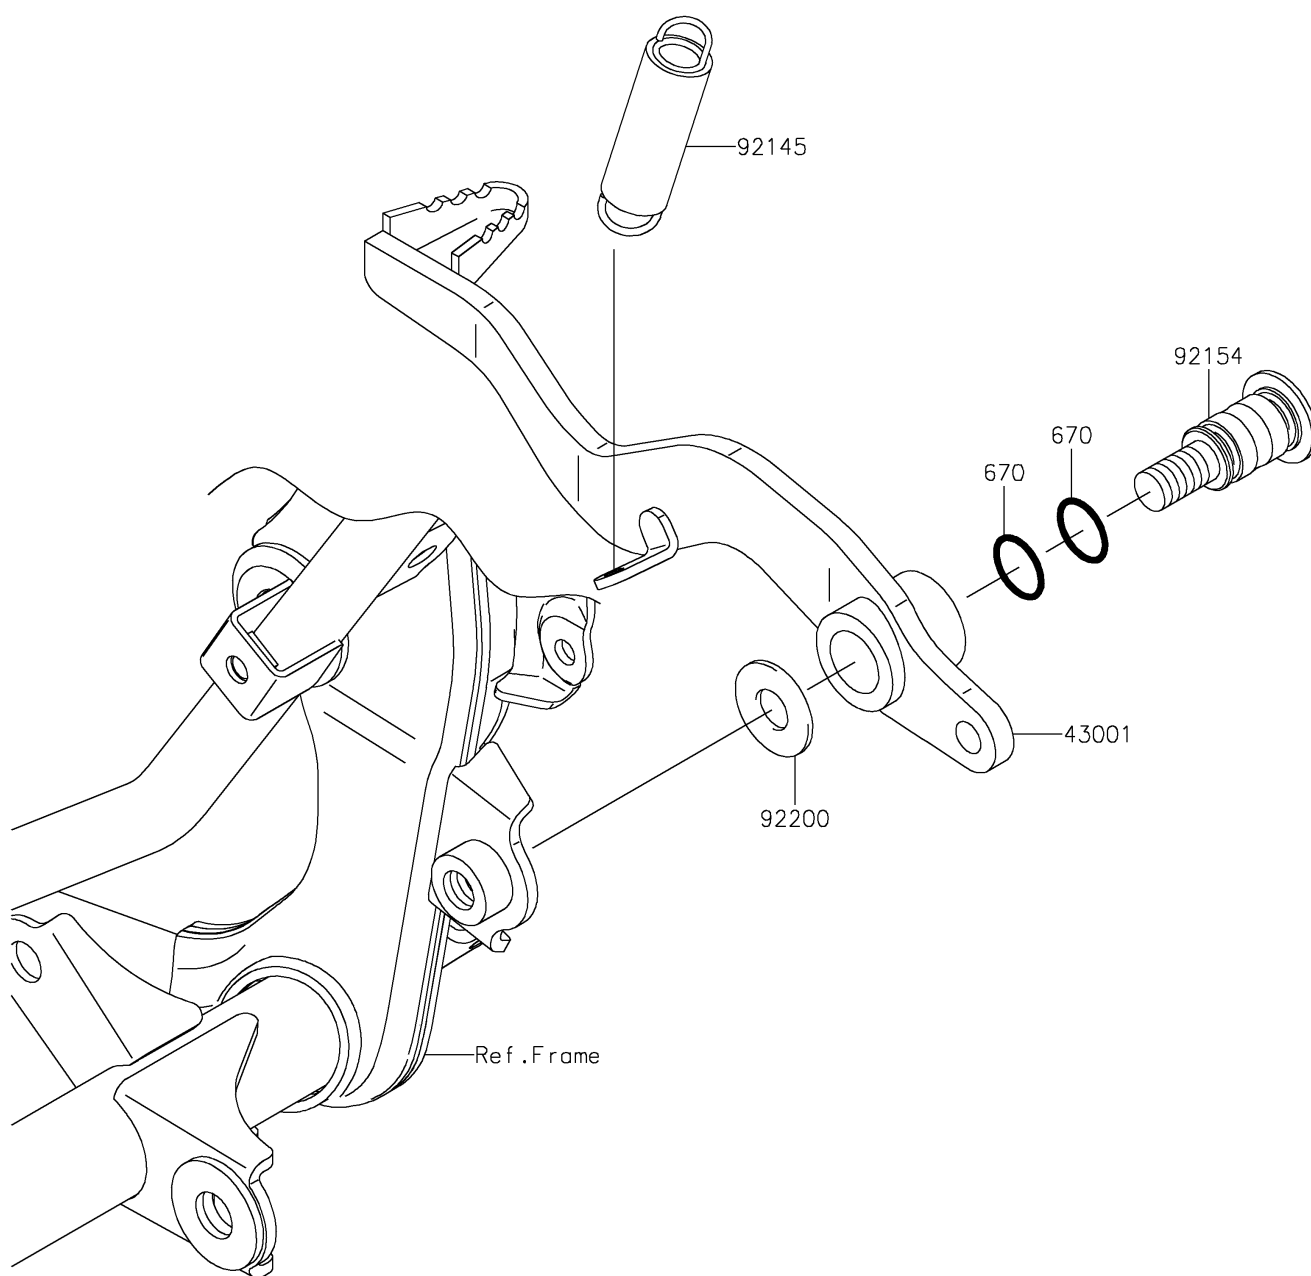

## 2017 KLX®140 PARTS DIAGRAM

Brake Pedal

F2260

## 2017 KLX®140 PARTS LIST

### Brake Pedal

ITEM NAME	PART NUMBER	QUANTITY
LEVER-BRAKE,PEDAL (Ref # 43001)	43001-0086	1
O RING,12MM (Ref # 670)	670B2012	1
SPRING,BRAKE PEDAL RETURN (Ref # 92145)	92145-0591	1
BOLT,BRAKE PEDAL (Ref # 92154)	92154-1431	1
WASHER,10.5X24X1.5 (Ref # 92200)	92200-0154	1