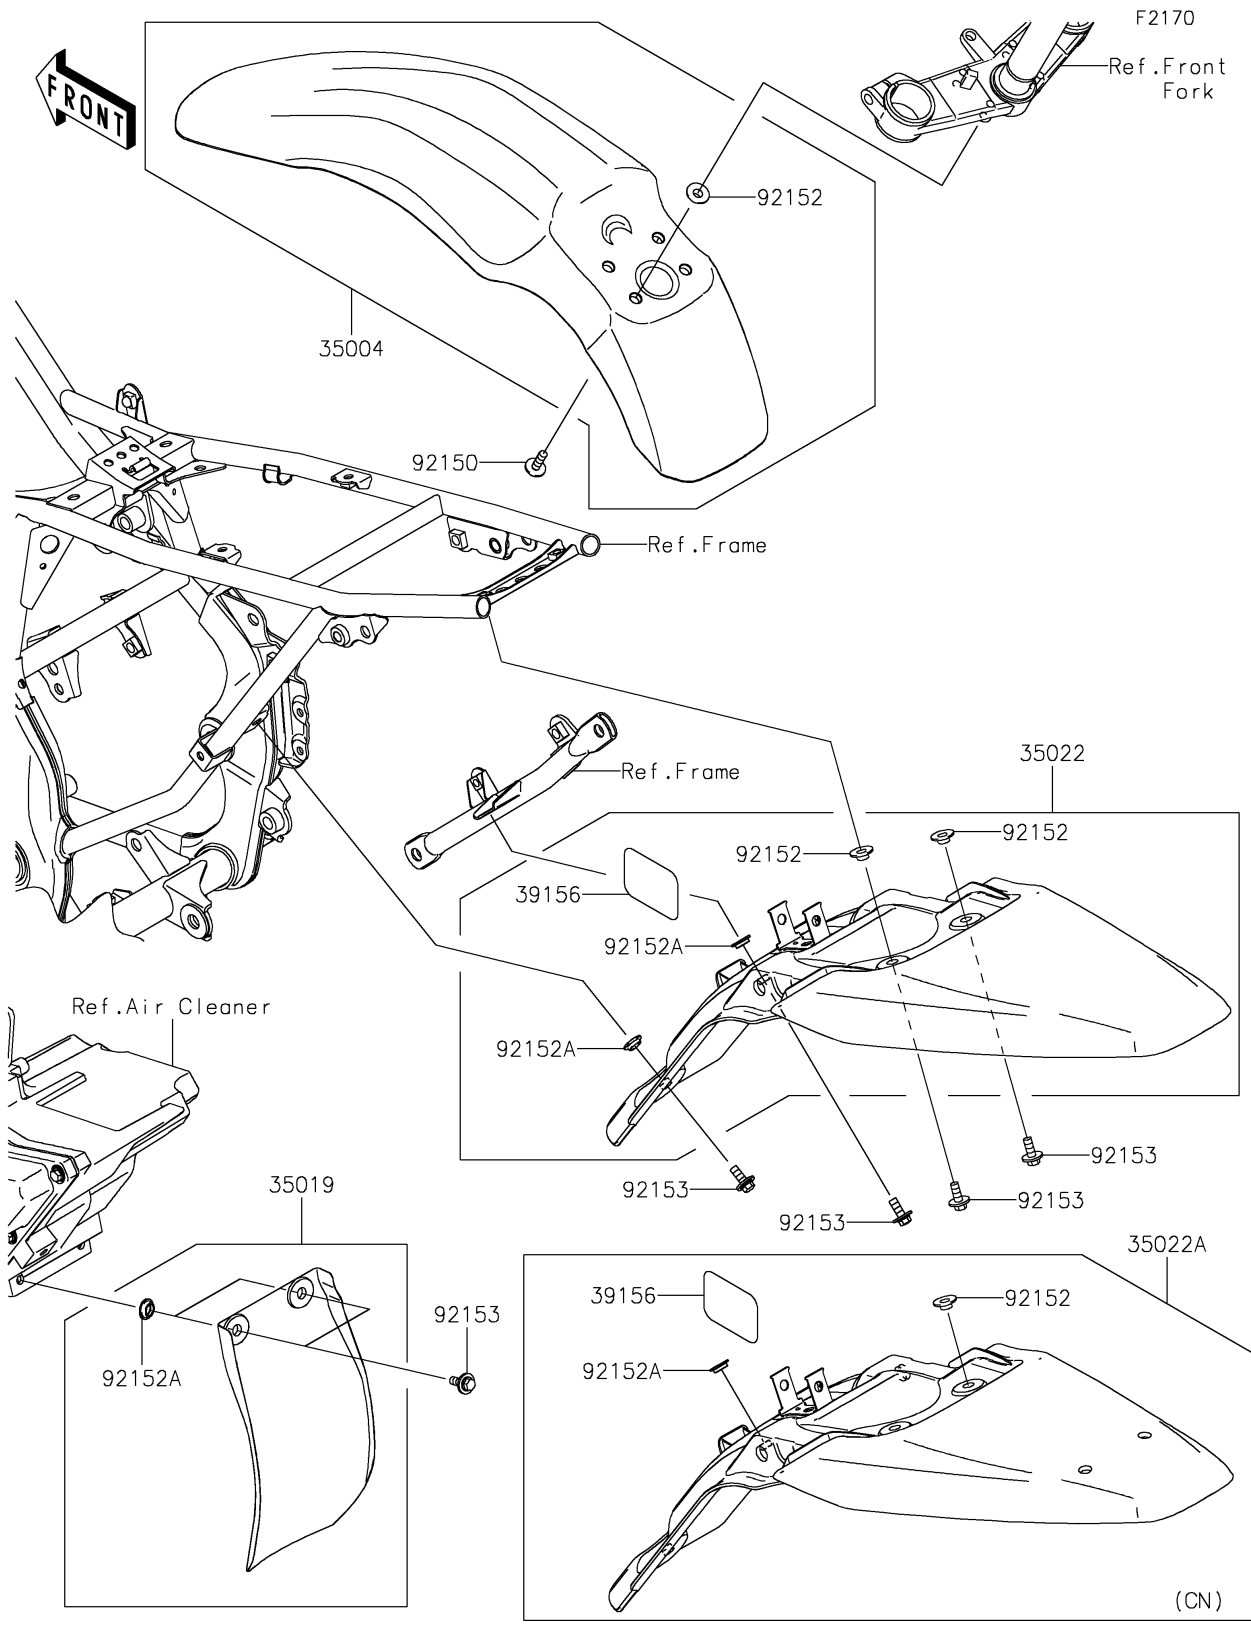

2019 KLX®140 PARTS DIAGRAM

Fenders

2019 KLX®140 PARTS LIST

Fenders

ITEM NAME	PART NUMBER	QUANTITY
FENDER-FRONT,L.GREEN (Ref # 35004)	35004-0088-290	1
FLAP,RR FENDER,FR (Ref # 35019)	35019-0630	1
FENDER-COMP-REAR,L.GREEN (Ref # 35022)	35022-0054-290	1
FENDER-COMP-REAR,L.GREEN (Ref # 35022A)	35022-0055-290	1
PAD (Ref # 39156)	39156-0453	1
BOLT,FLANGED,6X20 (Ref # 92150)	92150-1339	4
COLLAR (Ref # 92152)	92152-0427	6
COLLAR,8.8X11.2X4 (Ref # 92152A)	92152-0909	4
BOLT,6X16 (Ref # 92153)	92153-0863	6