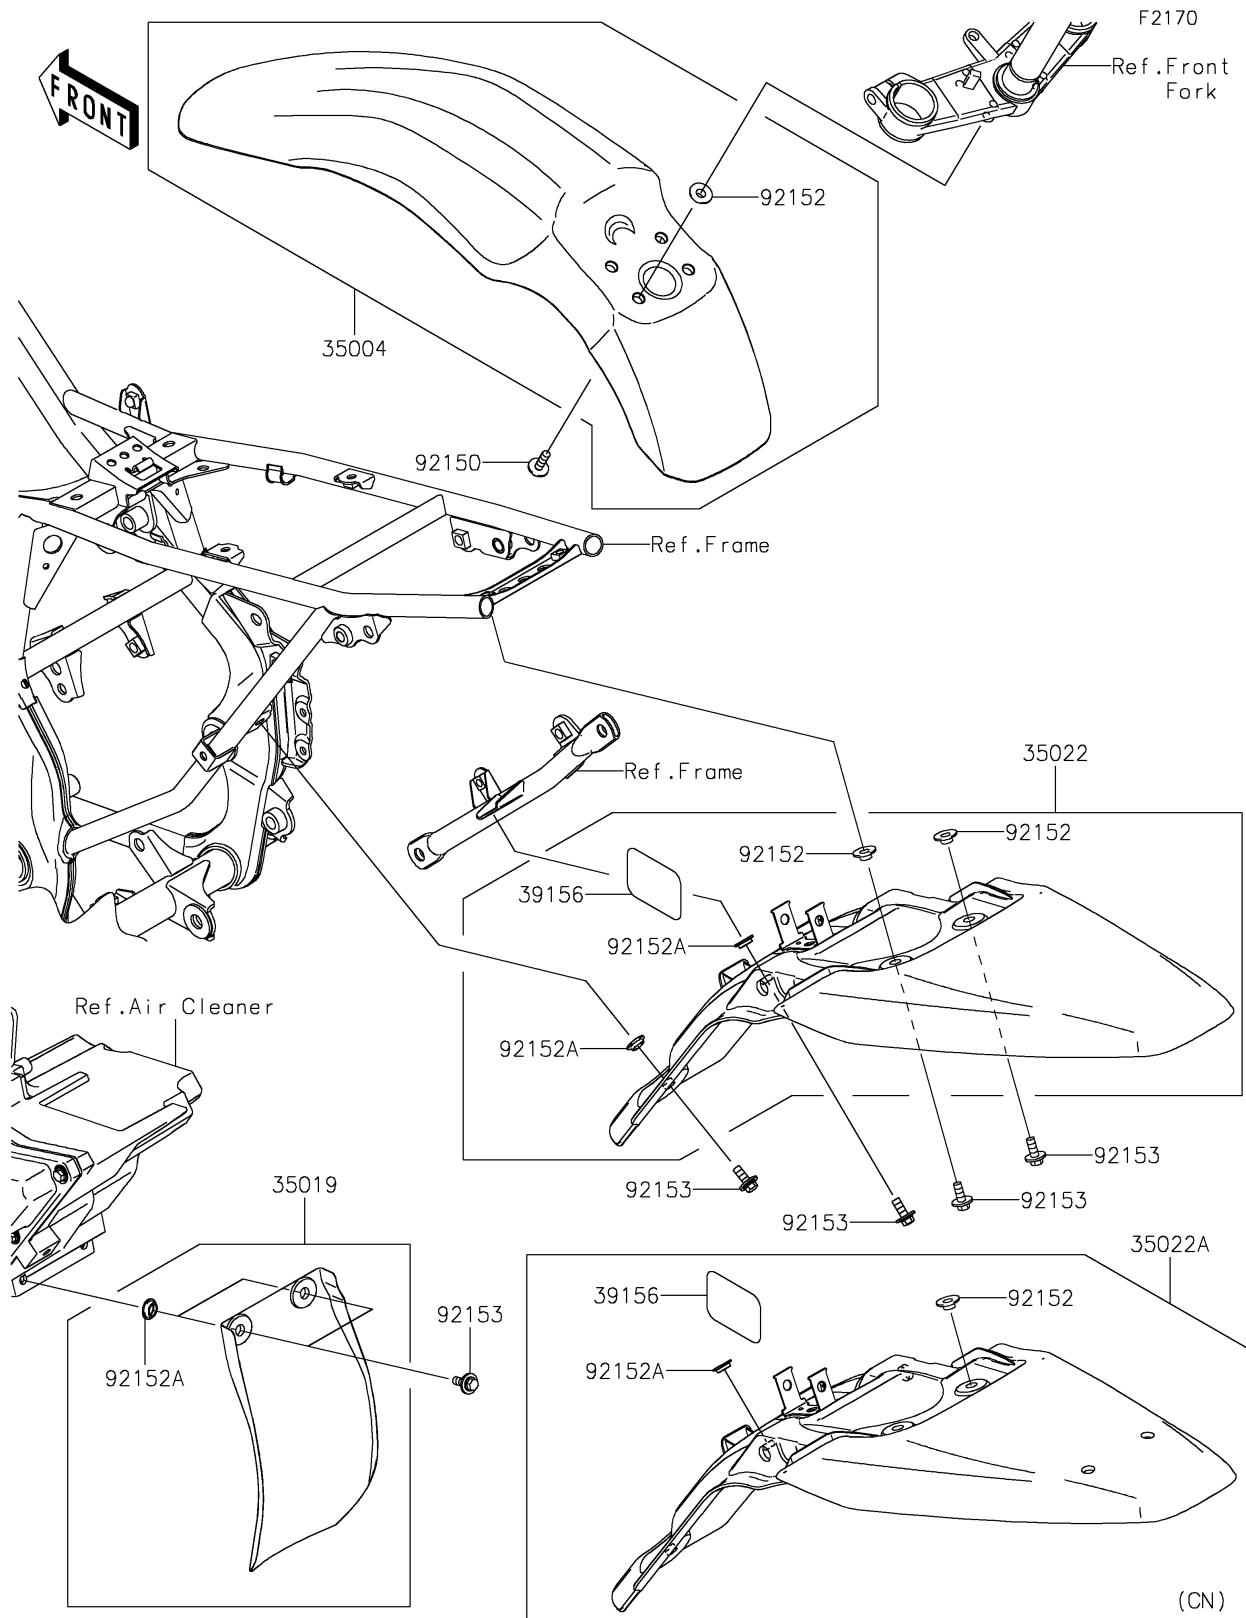

## 2017 KLX®140 PARTS DIAGRAM

Fenders

## 2017 KLX®140 PARTS LIST

Fenders

ITEM NAME	PART NUMBER	QUANTITY
FENDER-FRONT,L.GREEN (Ref # 35004)	35004-0088-290	1
FLAP,RR FENDER,FR (Ref # 35019)	35019-0630	1
FENDER-COMP-REAR,L.GREEN (Ref # 35022)	35022-0054-290	1
FENDER-COMP-REAR,L.GREEN (Ref # 35022A)	35022-0055-290	1
PAD (Ref # 39156)	39156-0453	1
BOLT,FLANGED,6X20 (Ref # 92150)	92150-1339	1
COLLAR (Ref # 92152)	92152-0427	1
COLLAR,8.8X11.2X4 (Ref # 92152A)	92152-0909	1
BOLT,6X16 (Ref # 92153)	92153-0863	1