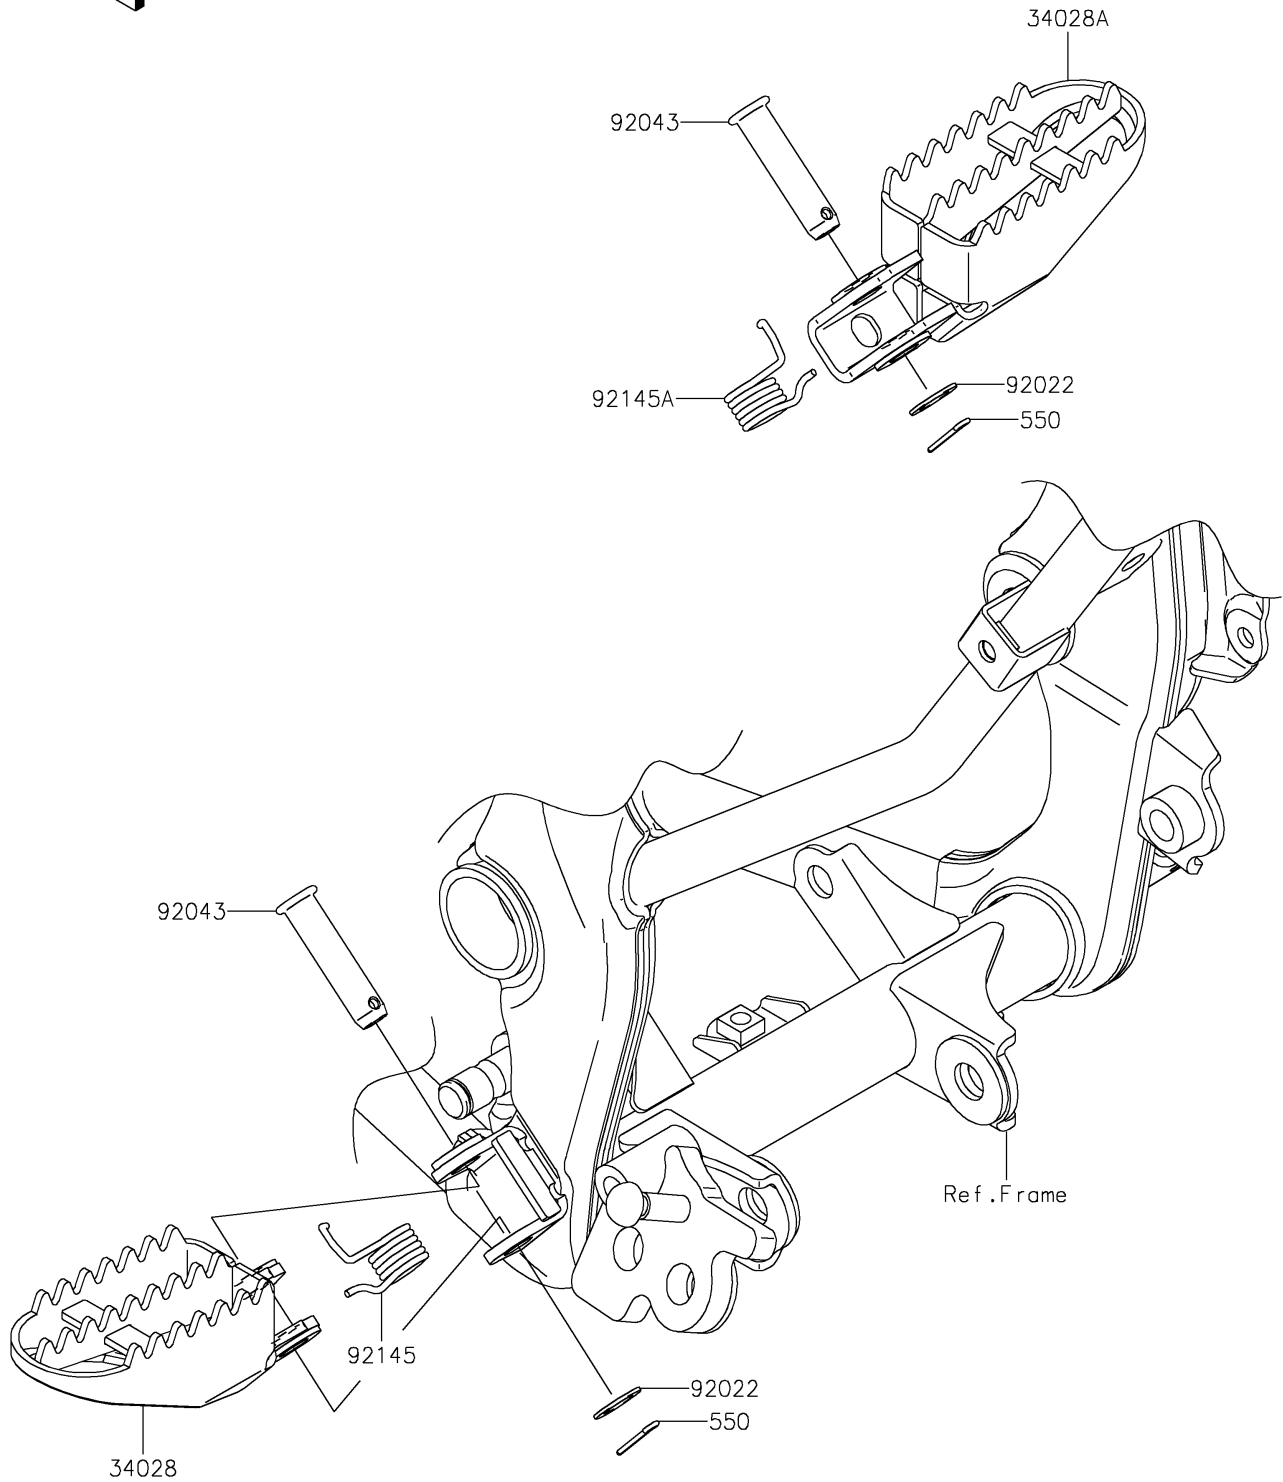

2019 KLX®140 PARTS DIAGRAM

Footrests

F2160

2019 KLX®140 PARTS LIST

Footrests

ITEM NAME	PART NUMBER	QUANTITY
STEP,LH,P.SILVER (Ref # 34028)	34028-0077-458	1
STEP,RH,P.SILVER (Ref # 34028A)	34028-0078-458	1
PIN-COTTER,3.0X20 (Ref # 550)	550S3020	2
WASHER,10.2X16X1 (Ref # 92022)	92022-1829	2
PIN,10X37.5 (Ref # 92043)	92043-1643	2
SPRING,STEP,LH (Ref # 92145)	92145-0601	1
SPRING,STEP,RH (Ref # 92145A)	92145-0602	1