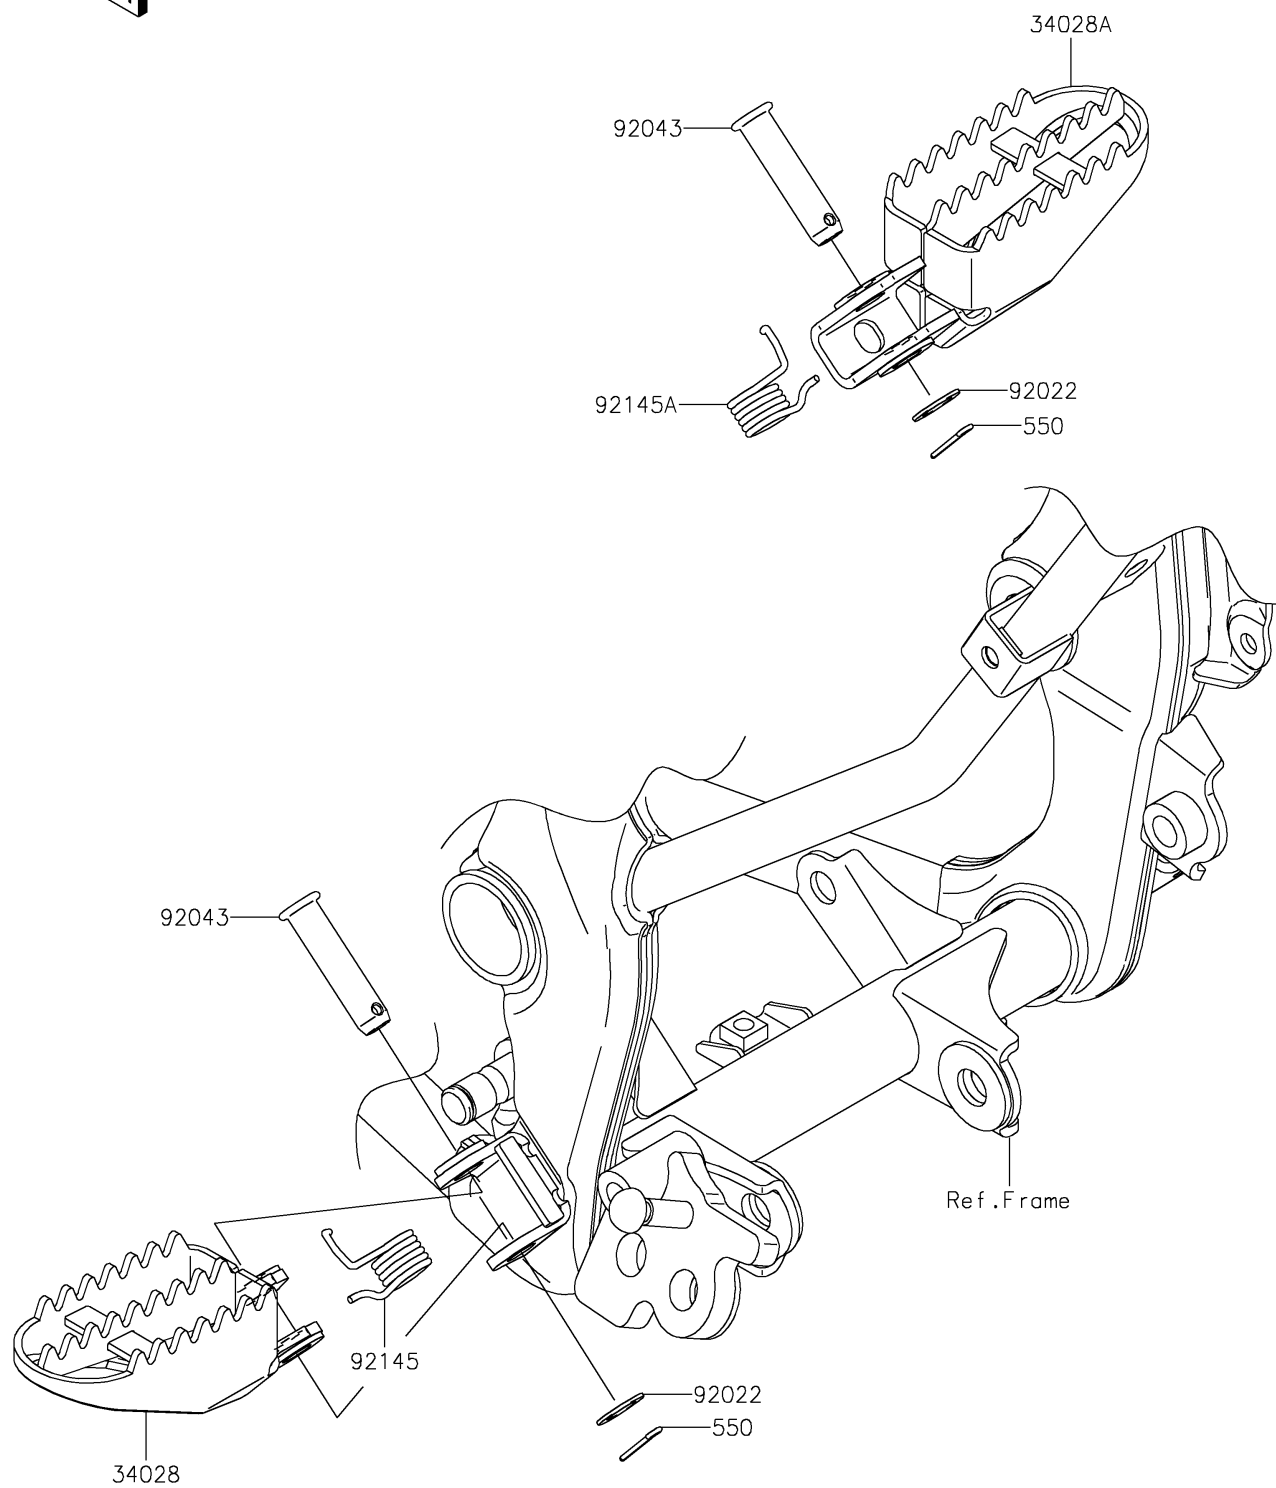

2017 KLX® 140 PARTS DIAGRAM

Footrests

F2160

2017 KLX® 140 PARTS LIST

Footrests

ITEM NAME	PART NUMBER	QUANTITY
STEP,LH,P.SILVER (Ref # 34028)	34028-0077-458	1
STEP,RH,P.SILVER (Ref # 34028A)	34028-0078-458	1
PIN-COTTER,3.0X20 (Ref # 550)	550S3020	1
WASHER,10.2X16X1 (Ref # 92022)	92022-1829	1
PIN,10X37.5 (Ref # 92043)	92043-1643	1
SPRING,STEP,LH (Ref # 92145)	92145-0601	1
SPRING,STEP,RH (Ref # 92145A)	92145-0602	1