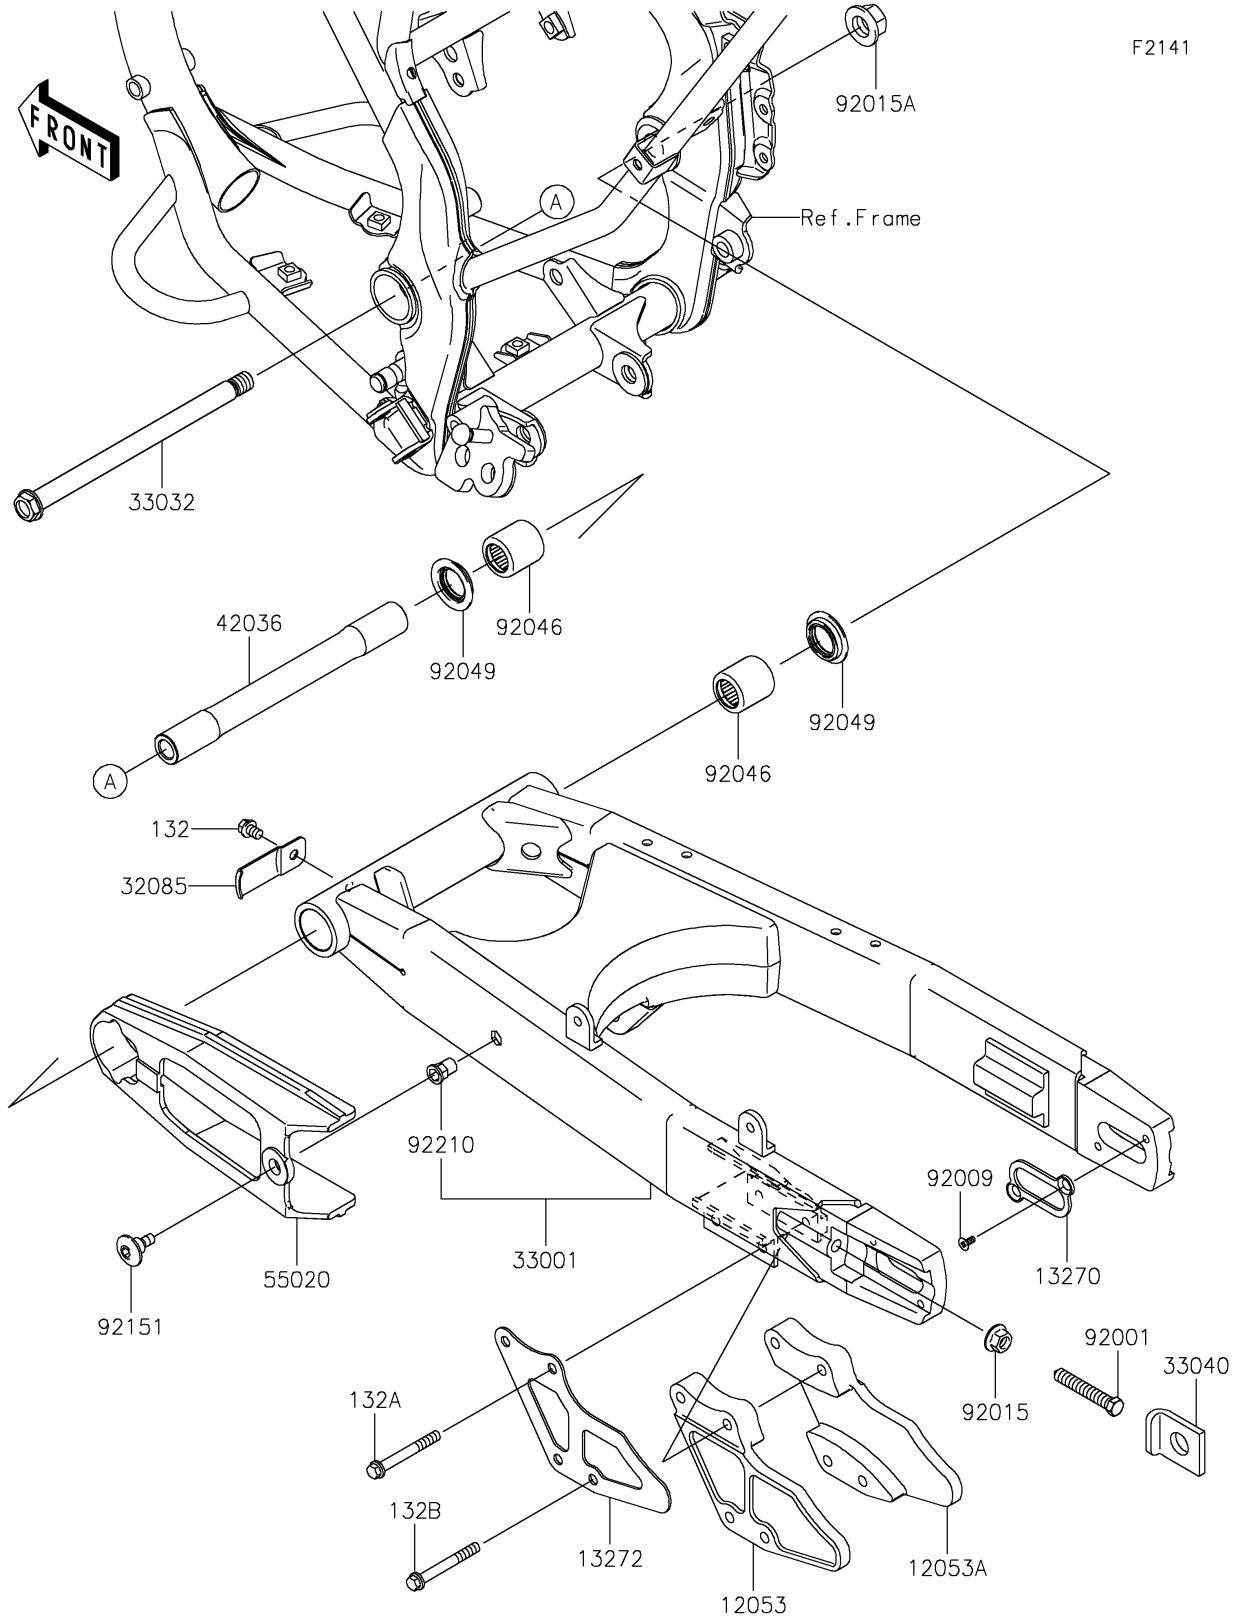

# 2019 KLX®140 PARTS DIAGRAM

Swingarm

## 2019 KLX®140 PARTS LIST

### Swingarm

ITEM NAME	PART NUMBER	QUANTITY
GUIDE-CHAIN (Ref # 12053)	12053-0116	1
GUIDE-CHAIN (Ref # 12053A)	12053-0118	1
BOLT-FLANGED-SMALL,6X8 (Ref # 132)	132BA0608	1
PLATE (Ref # 13270)	13270-1899	2
PLATE,CHAIN GUIDE (Ref # 13272)	13272-0406	1
BOLT-FLANGED-SMALL,6X45 (Ref # 132A)	132BA0645	2
BOLT-FLANGED-SMALL,6X50 (Ref # 132B)	132BA0650	2
STOPPER (Ref # 32085)	32085-0138	1
ARM-COMP-SWING (Ref # 33001)	33001-0151	1
SHAFT-SWING ARM,14X227 (Ref # 33032)	33032-0030	1
ADJUSTER-CHAIN (Ref # 33040)	33040-0032	2
SLEEVE,PIVOT,L=197.8 (Ref # 42036)	42036-0045	1
GUARD,CHAIN (Ref # 55020)	55020-0336	1
BOLT,8X46 (Ref # 92001)	92001-1179	2
SCREW,5X10 (Ref # 92009)	92009-1828	4
NUT,FLANGED,8MM (Ref # 92015)	92015-1014	2
NUT,14MM (Ref # 92015A)	92015-1407	1
BEARING-NEEDLE,BM202726 (Ref # 92046)	92046-1110	2
SEAL-OIL,ARM (Ref # 92049)	92049-1109	2
BOLT,SOCKET,6X18 (Ref # 92151)	92151-1149	1
NUT,POP,6MM,L=15 (Ref # 92210)	92210-1397	1