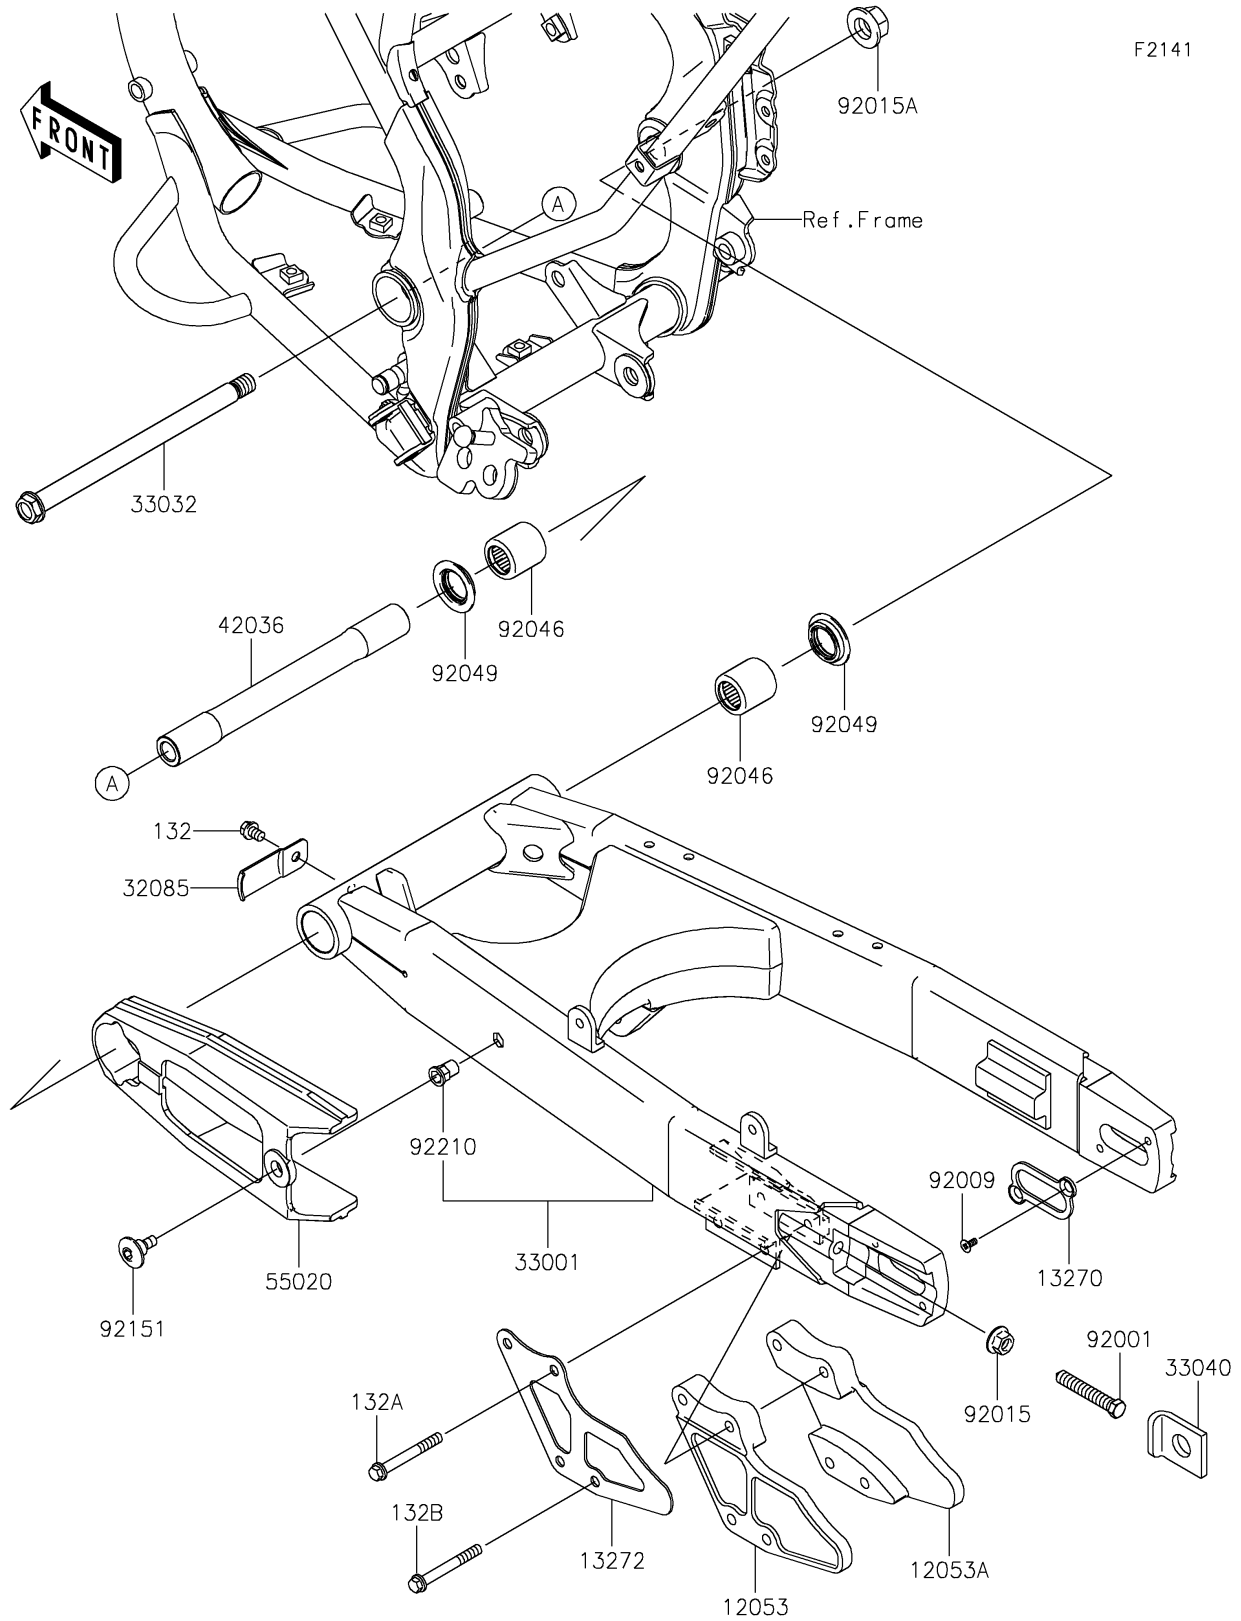

2017 KLX®140 PARTS DIAGRAM

Swingarm

2017 KLX®140 PARTS LIST

Swingarm

ITEM NAME	PART NUMBER	QUANTITY
GUIDE-CHAIN (Ref # 12053)	12053-0116	1
GUIDE-CHAIN (Ref # 12053A)	12053-0118	1
BOLT-FLANGED-SMALL,6X8 (Ref # 132)	132BA0608	1
PLATE (Ref # 13270)	13270-1899	1
PLATE,CHAIN GUIDE (Ref # 13272)	13272-0406	1
BOLT-FLANGED-SMALL,6X45 (Ref # 132A)	132BA0645	1
BOLT-FLANGED-SMALL,6X50 (Ref # 132B)	132BA0650	1
STOPPER (Ref # 32085)	32085-0138	1
ARM-COMP-SWING (Ref # 33001)	33001-0151	1
SHAFT-SWING ARM,14X227 (Ref # 33032)	33032-0030	1
ADJUSTER-CHAIN (Ref # 33040)	33040-0032	1
SLEEVE,PIVOT,L=197.8 (Ref # 42036)	42036-0045	1
GUARD,CHAIN (Ref # 55020)	55020-0336	1
BOLT,8X46 (Ref # 92001)	92001-1179	1
SCREW,5X10 (Ref # 92009)	92009-1828	1
NUT,FLANGED,8MM (Ref # 92015)	92015-1014	1
NUT,14MM (Ref # 92015A)	92015-1407	1
BEARING-NEEDLE,BM202726 (Ref # 92046)	92046-1110	1
SEAL-OIL,ARM (Ref # 92049)	92049-1109	1
BOLT,SOCKET,6X18 (Ref # 92151)	92151-1149	1
NUT,POP,6MM,L=15 (Ref # 92210)	92210-1397	1