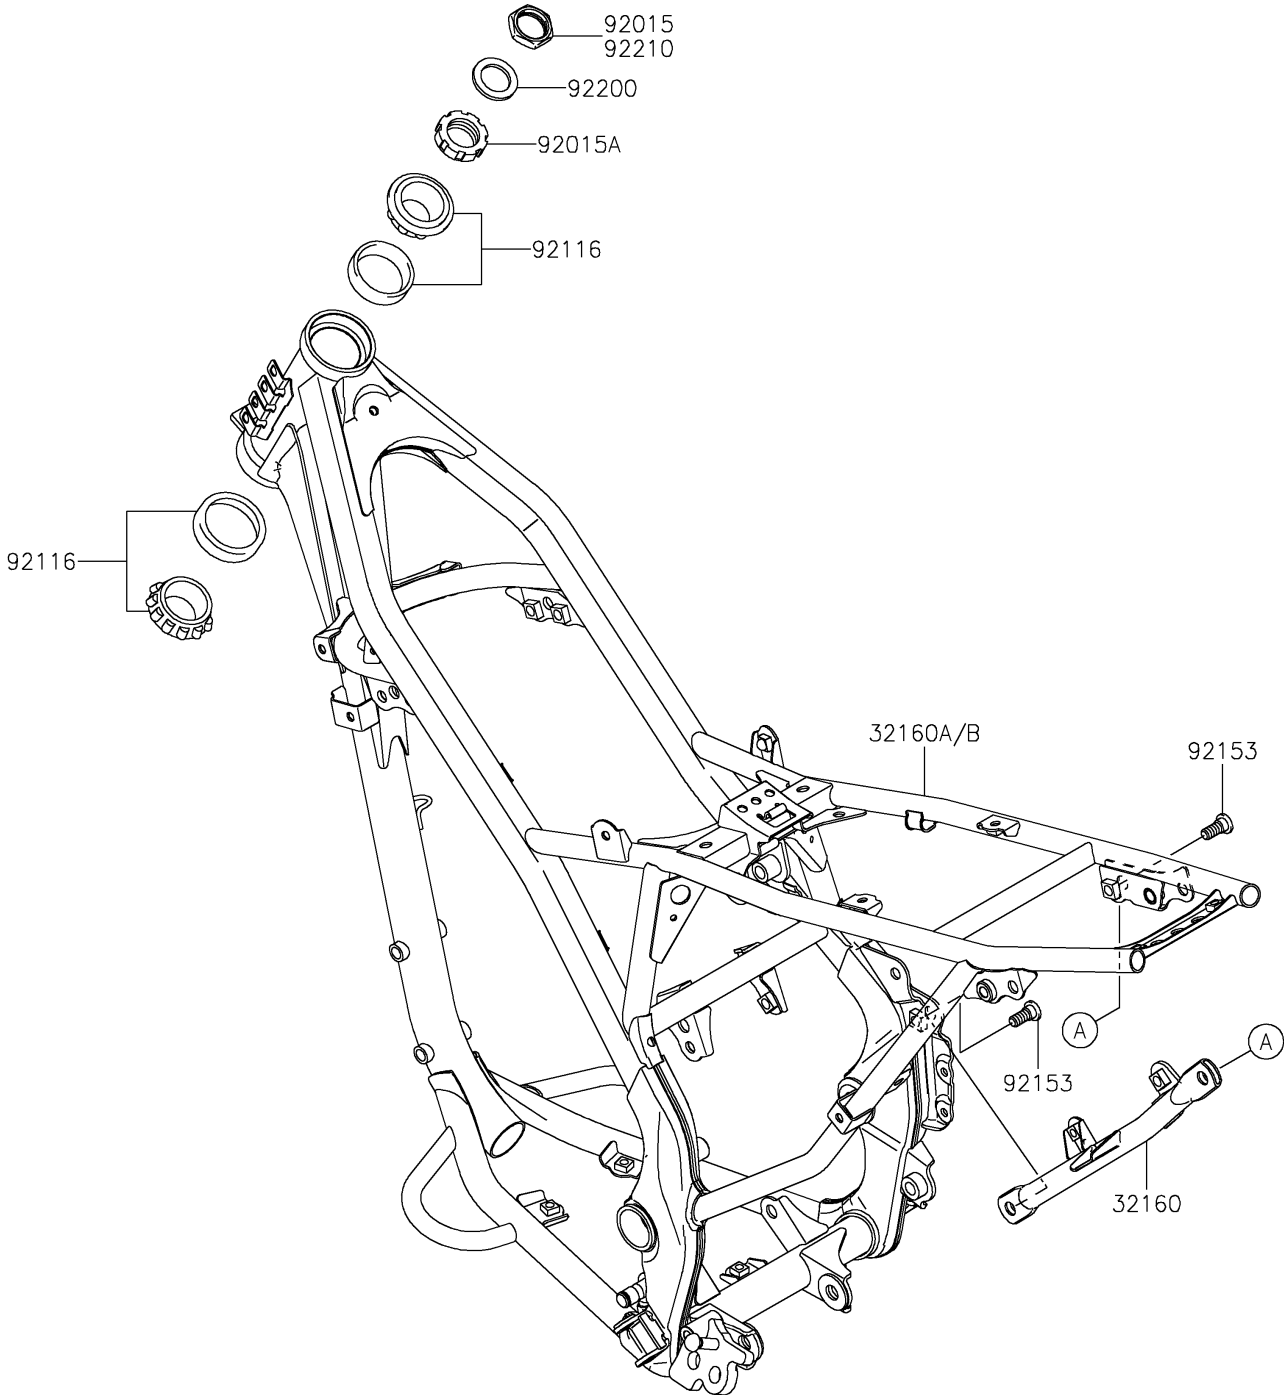

2017 KLX® 140 PARTS DIAGRAM

Frame

F2120

2017 KLX® 140 PARTS LIST

Frame

ITEM NAME	PART NUMBER	QUANTITY
FRAME-COMP,RR,P.SILVER (Ref # 32160)	32160-0239-458	1
FRAME-COMP,MAIN,P.SILVER (Ref # 32160A)	32160-0342-458	1
NUT,STEERING STEM,22MM (Ref # 92015)	92015-1653	1
NUT,STEERING STEM,25MM (Ref # 92015A)	92015-1684	1
BEARING-ROLLER,H1-CAP32005JRRS (Ref # 92116)	92116-1065	1
BOLT,SOCKET,8X20 (Ref # 92153)	92153-1621	1
WASHER,STEERING STEM (Ref # 92200)	92200-0517	1