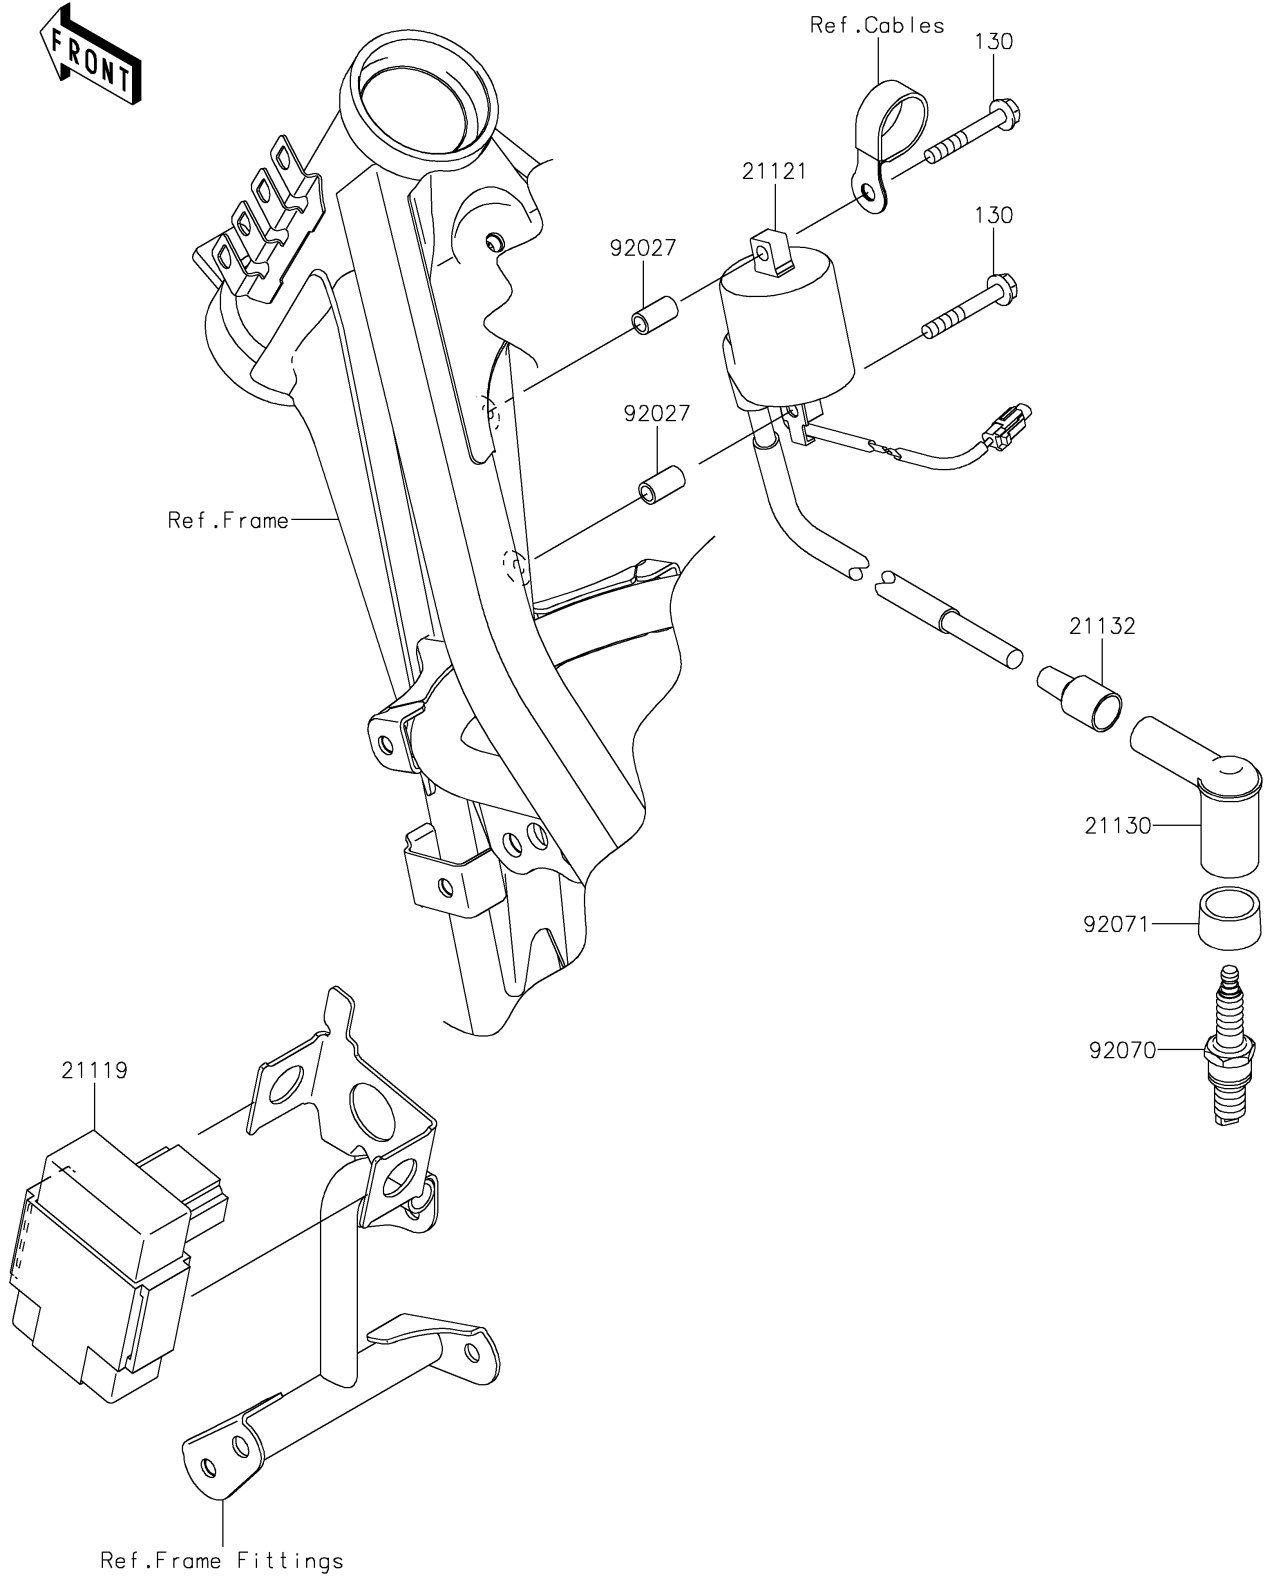

# 2019 KLX®140 PARTS DIAGRAM

## Ignition System

E1830

## 2019 KLX®140 PARTS LIST

### Ignition System

ITEM NAME	PART NUMBER	QUANTITY
BOLT-FLANGED,5X35 (Ref # 130)	130BA0535	2
IGNITER (Ref # 21119)	21119-0087	1
COIL-IGNITION (Ref # 21121)	21121-0036	1
CAP-SPARK PLUG (Ref # 21130)	21130-1003	1
GROMMET,HIGH TENSION (Ref # 21132)	21132-005	1
COLLAR,5.6X8X14.5 (Ref # 92027)	92027-1789	2
PLUG-SPARK,CR7HSA (Ref # 92070)	92070-0037	1
GROMMET,SPARK PLUG CAP (Ref # 92071)	92071-1015	1