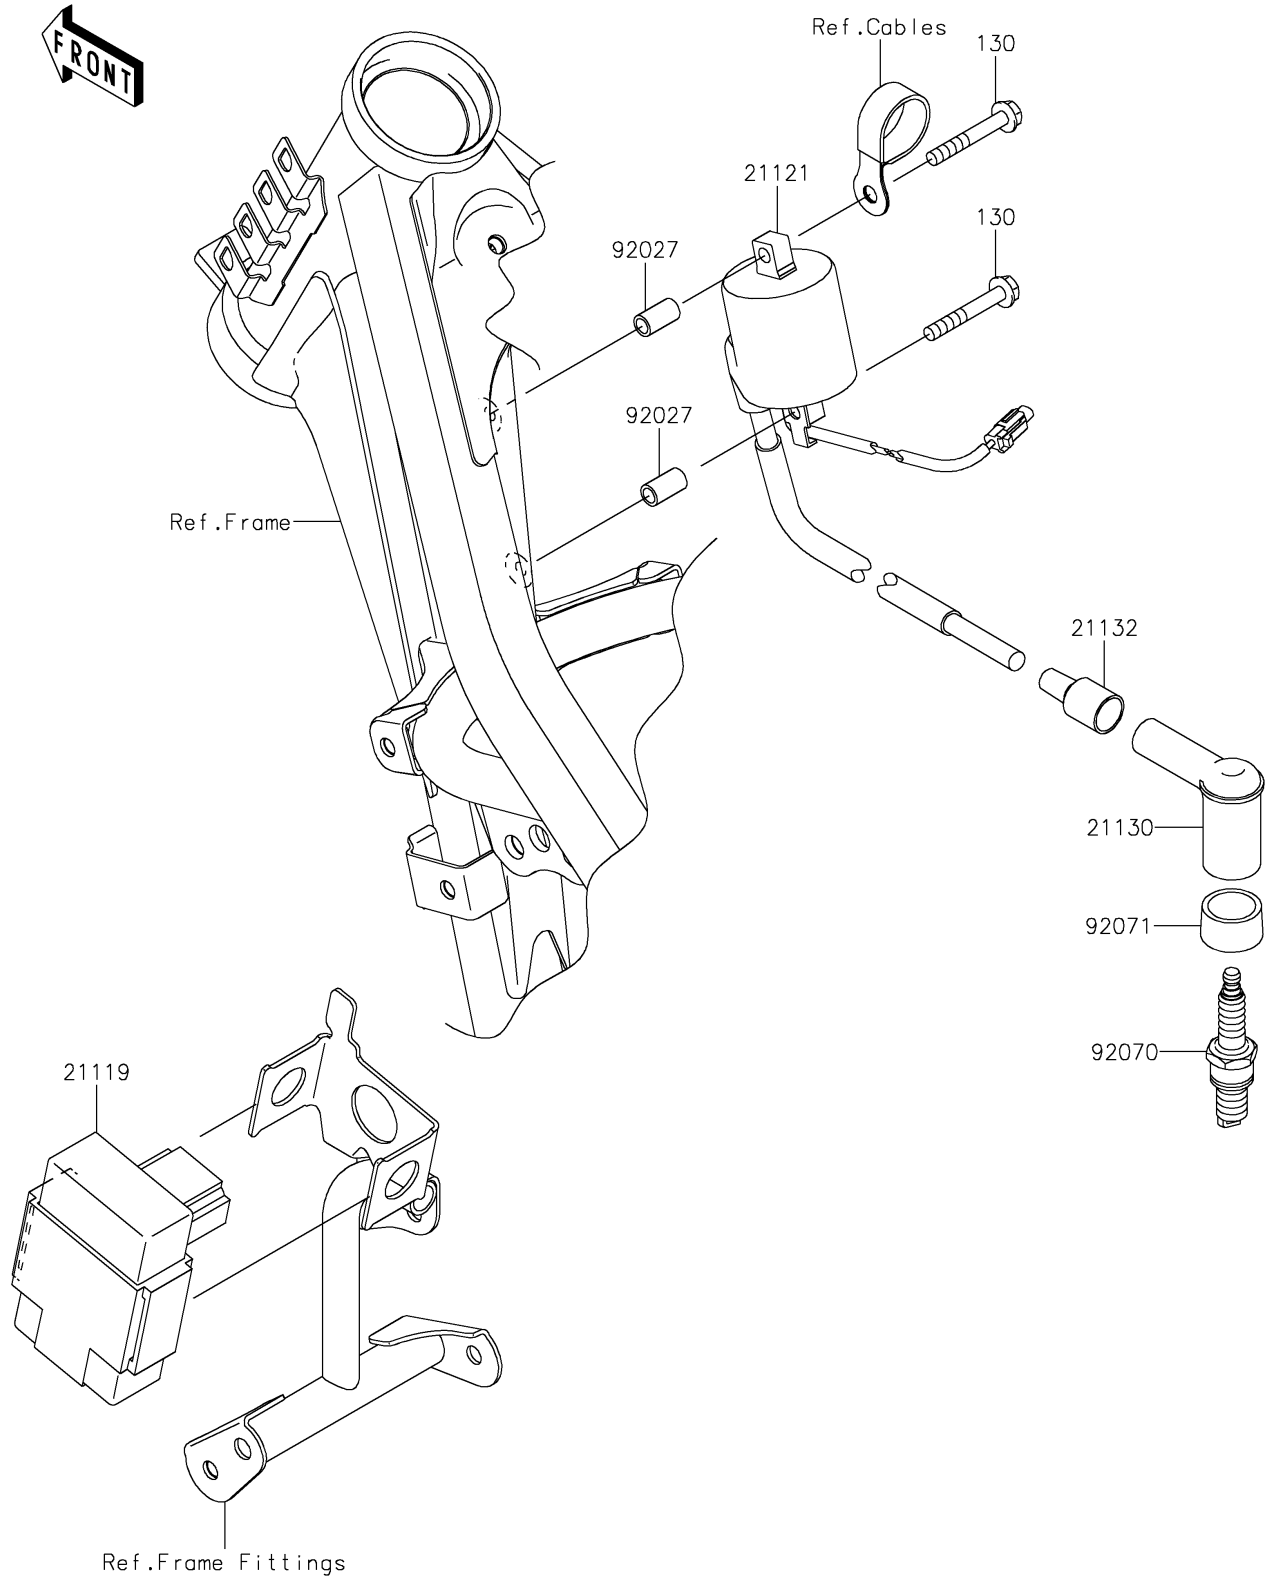

2017 KLX® 140 PARTS DIAGRAM

Ignition System

E1830

2017 KLX® 140 PARTS LIST

Ignition System

ITEM NAME	PART NUMBER	QUANTITY
BOLT-FLANGED,5X35 (Ref # 130)	130BA0535	1
IGNITER (Ref # 21119)	21119-0087	1
COIL-IGNITION (Ref # 21121)	21121-0036	1
CAP-SPARK PLUG (Ref # 21130)	21130-1003	1
GROMMET,HIGH TENSION (Ref # 21132)	21132-005	1
COLLAR,5.6X8X14.5 (Ref # 92027)	92027-1789	1
PLUG-SPARK,CR7HSA (Ref # 92070)	92070-0037	1
GROMMET,SPARK PLUG CAP (Ref # 92071)	92071-1015	1