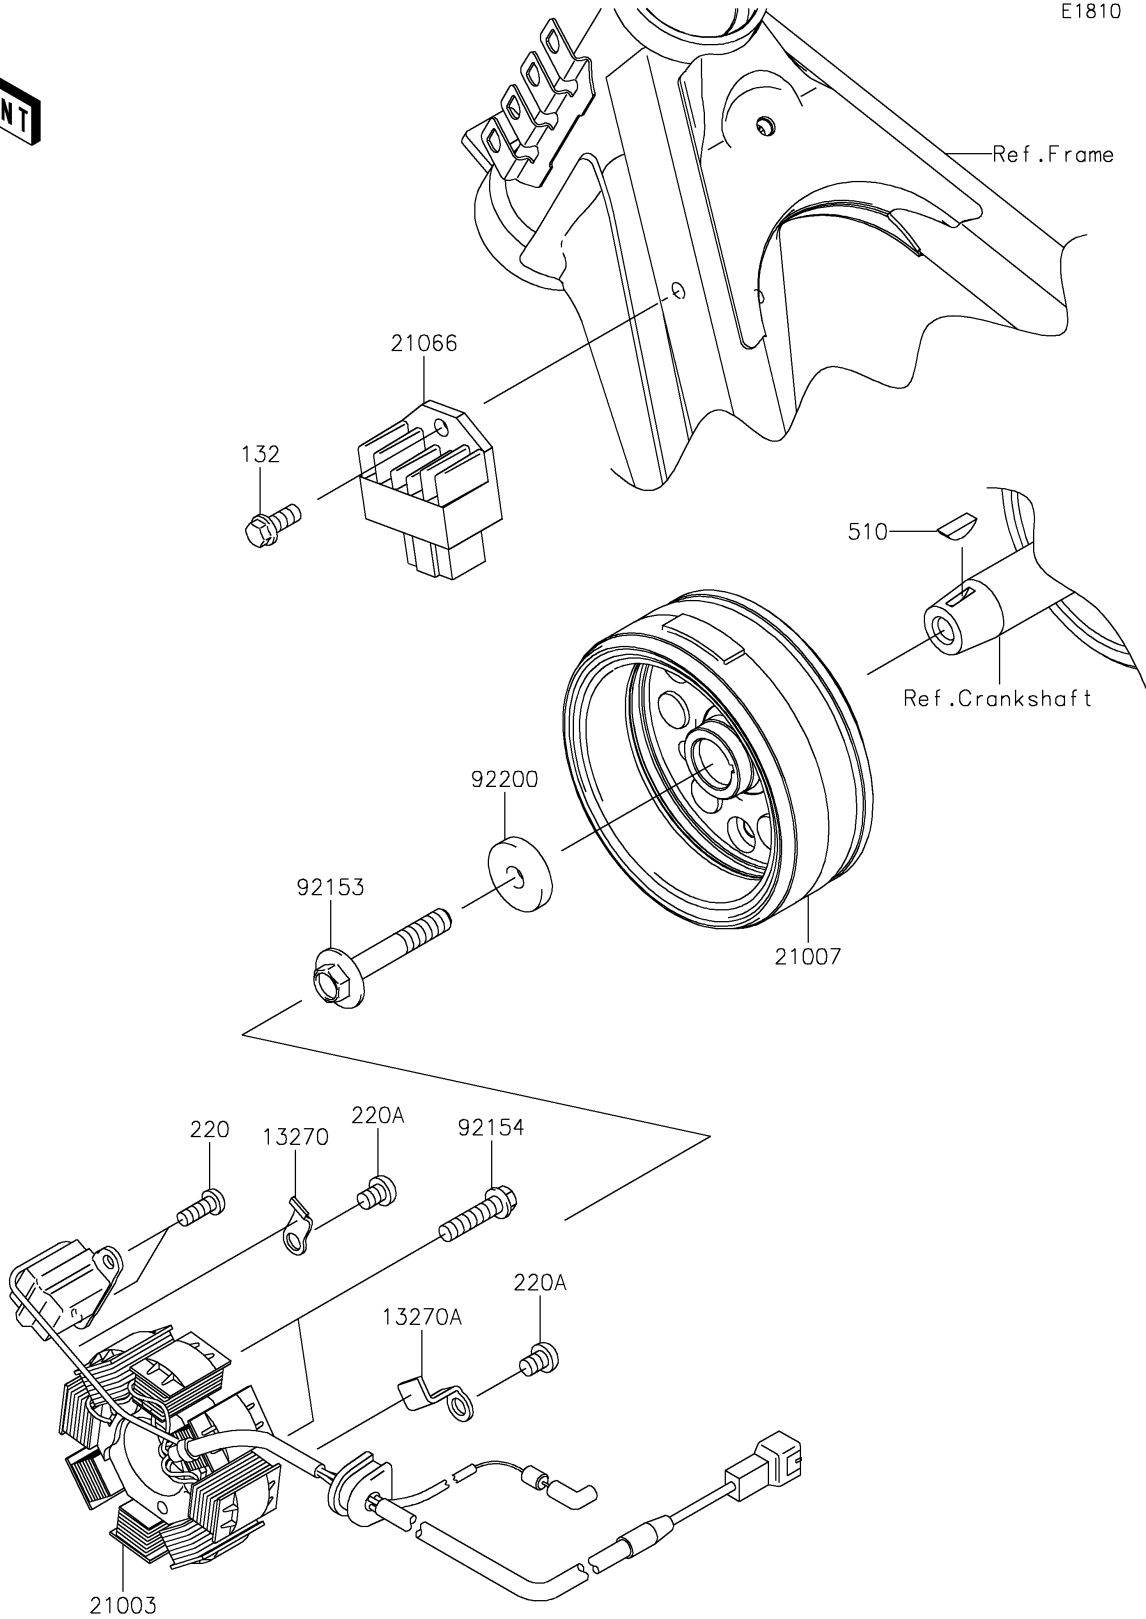

2017 KLX® 140 PARTS DIAGRAM

Generator

E1810

2017 KLX® 140 PARTS LIST

Generator

ITEM NAME	PART NUMBER	QUANTITY
BOLT-FLANGED-SMALL,6X14 (Ref # 132)	132BA0614	1
PLATE (Ref # 13270)	13270-1754	1
PLATE (Ref # 13270A)	13270-1961	1
STATOR (Ref # 21003)	21003-0116	1
ROTOR (Ref # 21007)	21007-0105	1
REGULATOR-VOLTAGE (Ref # 21066)	21066-0046	1
SCREW-PAN-CROS,5X14 (Ref # 220)	220AA0514	1
SCREW-PAN-CROS,6X8 (Ref # 220A)	220AA0608	1
KEY-WOODRUFF (Ref # 510)	510A3200	1
BOLT,8X50 (Ref # 92153)	92153-1135	1
BOLT,FLANGED,6X25 (Ref # 92154)	92154-2154	1
WASHER,8.2X26X5 (Ref # 92200)	92200-1626	1