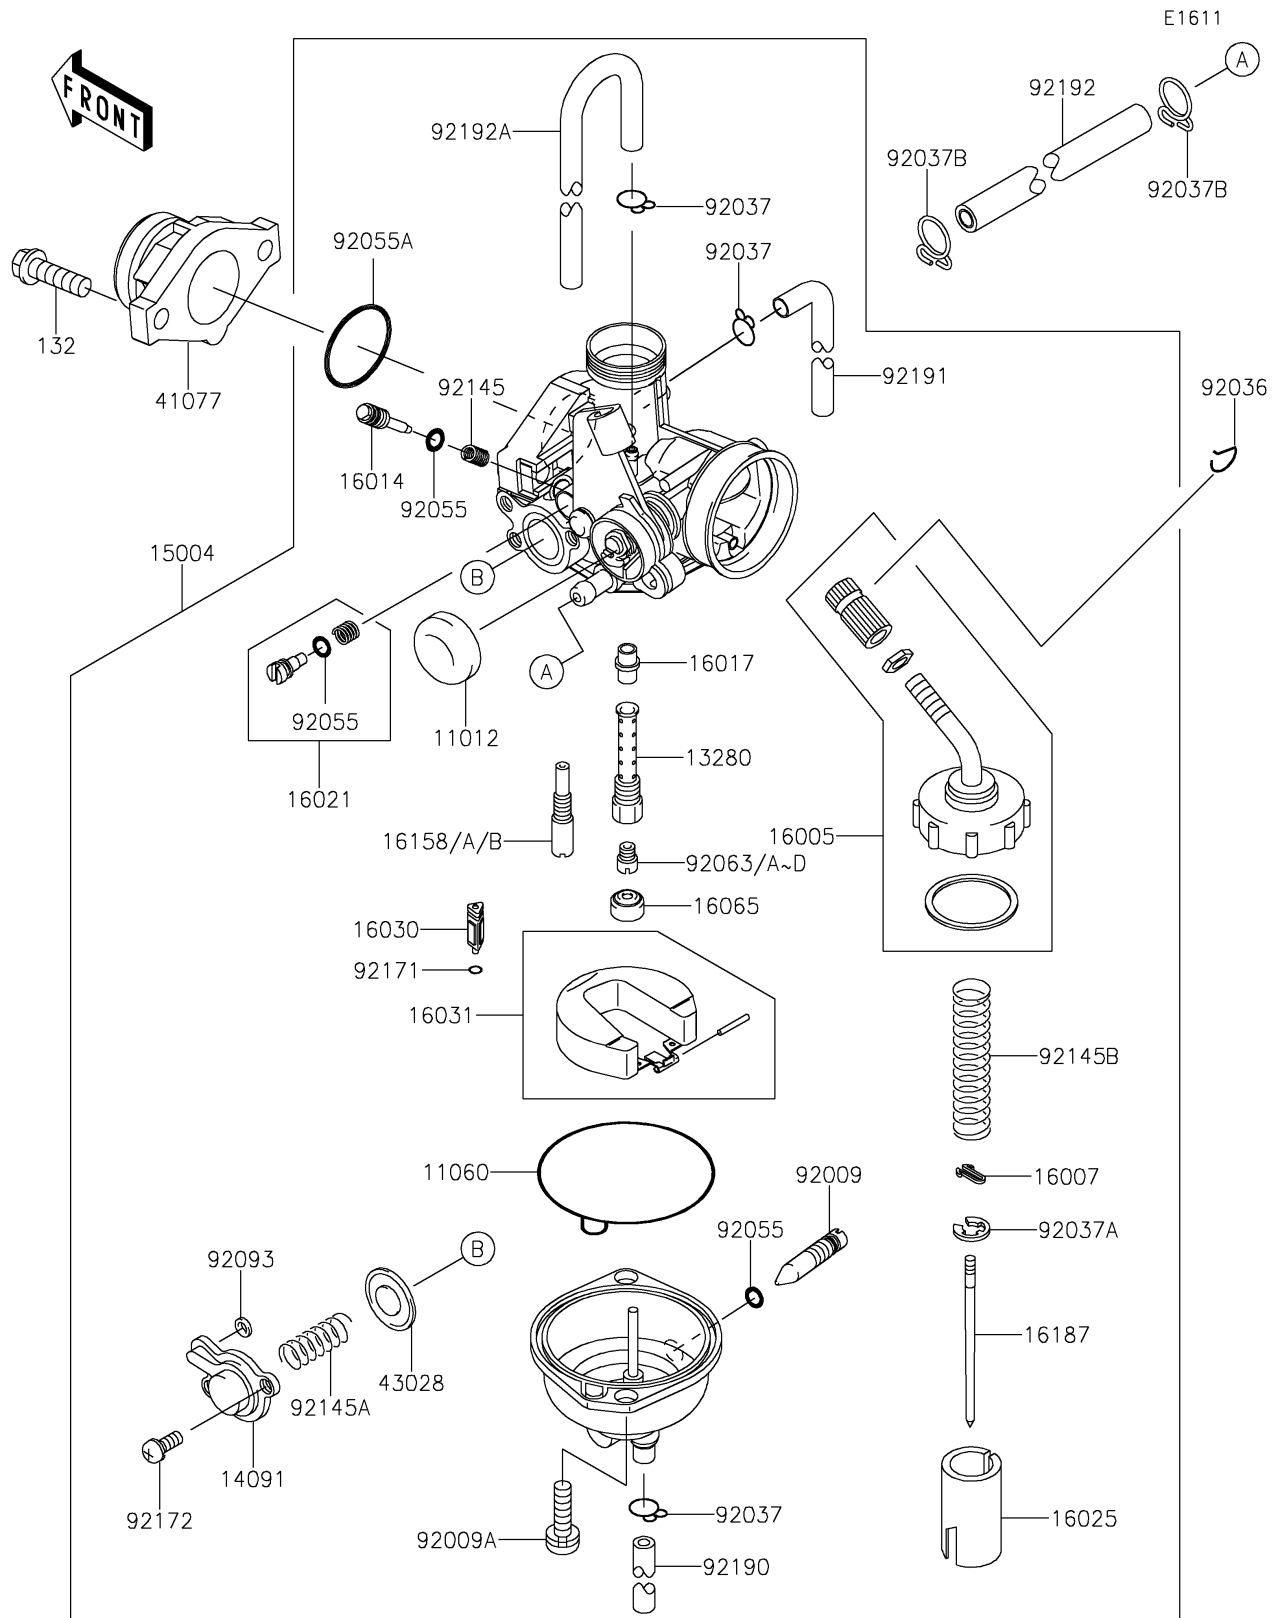

## 2017 KLX® 140 PARTS DIAGRAM

Carburetor

## 2017 KLX® 140 PARTS LIST

Carburetor

ITEM NAME	PART NUMBER	QUANTITY
CAP,CHOKE (Ref # 11012)	11012-1940	1
GASKET,FLOAT CHAMBER (Ref # 11060)	11060-1700	1
HOLDER,NEEDLE JET (Ref # 13280)	13280-0286	1
COVER (Ref # 14091)	14091-0285	1
CARBURETOR-ASSY,PB20 (Ref # 15004)	15004-0024	1
TOP-CHAMBER (Ref # 16005)	16005-1091	1
SEAT-SPRING (Ref # 16007)	16007-1103	1
SCREW-PILOT AIR (Ref # 16014)	16014-0011	1
JET-NEEDLE (Ref # 16017)	16017-0014	1
SCREW-THROTTLE STOP (Ref # 16021)	16021-1203	1
VALVE-THROTTLE (Ref # 16025)	16025-0015	1
VALVE-FLOAT (Ref # 16030)	16030-0003	1
FLOAT (Ref # 16031)	16031-0004	1
HOLDER-CARBURETOR,JET (Ref # 16065)	16065-1106	1
JET-SLOW,#35 (Ref # 16158)	16158-0004	1
JET-SLOW,#40 (Ref # 16158A)	16158-0005	1
JET-SLOW,#38 (Ref # 16158B)	16158-1063	1
NEEDLE-JET,NNA (Ref # 16187)	16187-0283	1
ADAPTER (Ref # 41077)	41077-0038	1
DIAPHRAGM (Ref # 43028)	43028-0003	1
SCREW,DRAIN (Ref # 92009)	92009-1057	1
SCREW (Ref # 92009A)	92009-1750	1
RING-SNAP (Ref # 92036)	92036-018	1
CLAMP,TUBE (Ref # 92037)	92037-1142	1
CLAMP,JET NEEDLE (Ref # 92037A)	92037-1401	1
CLAMP (Ref # 92037B)	92037-1712	1
RING-O (Ref # 92055)	92055-1053	1
RING-O (Ref # 92055A)	92055-1541	1
JET-MAIN,#90 (Ref # 92063)	92063-0013	1

## 2017 KLX® 140 PARTS LIST

Carburetor

ITEM NAME	PART NUMBER	QUANTITY
JET-MAIN,#92 (Ref # 92063A)	92063-0014	1
JET-MAIN,#95 (Ref # 92063B)	92063-0015	1
JET-MAIN,#98 (Ref # 92063C)	92063-0016	1
JET-MAIN,#100 (Ref # 92063D)	92063-0017	1
SEAL,U-RING (Ref # 92093)	92093-1046	1
BOLT-FLANGED-SMALL,6X20 (Ref # 132)	132BC0620	1
SPRING (Ref # 92145)	92145-0004	1
SPRING (Ref # 92145A)	92145-0217	1
SPRING (Ref # 92145B)	92145-0610	1
CLAMP (Ref # 92171)	92171-1837	1
SCREW (Ref # 92172)	92172-0165	1
TUBE,3.5X6.5X240 (Ref # 92190)	92190-1218	1
TUBE,3.5X6.5X298 (Ref # 92191)	92191-1142	1
TUBE,5X10X150 (Ref # 92192)	92192-0477	1
TUBE,3.5X6.5X18/320 (Ref # 92192A)	92192-0690	1