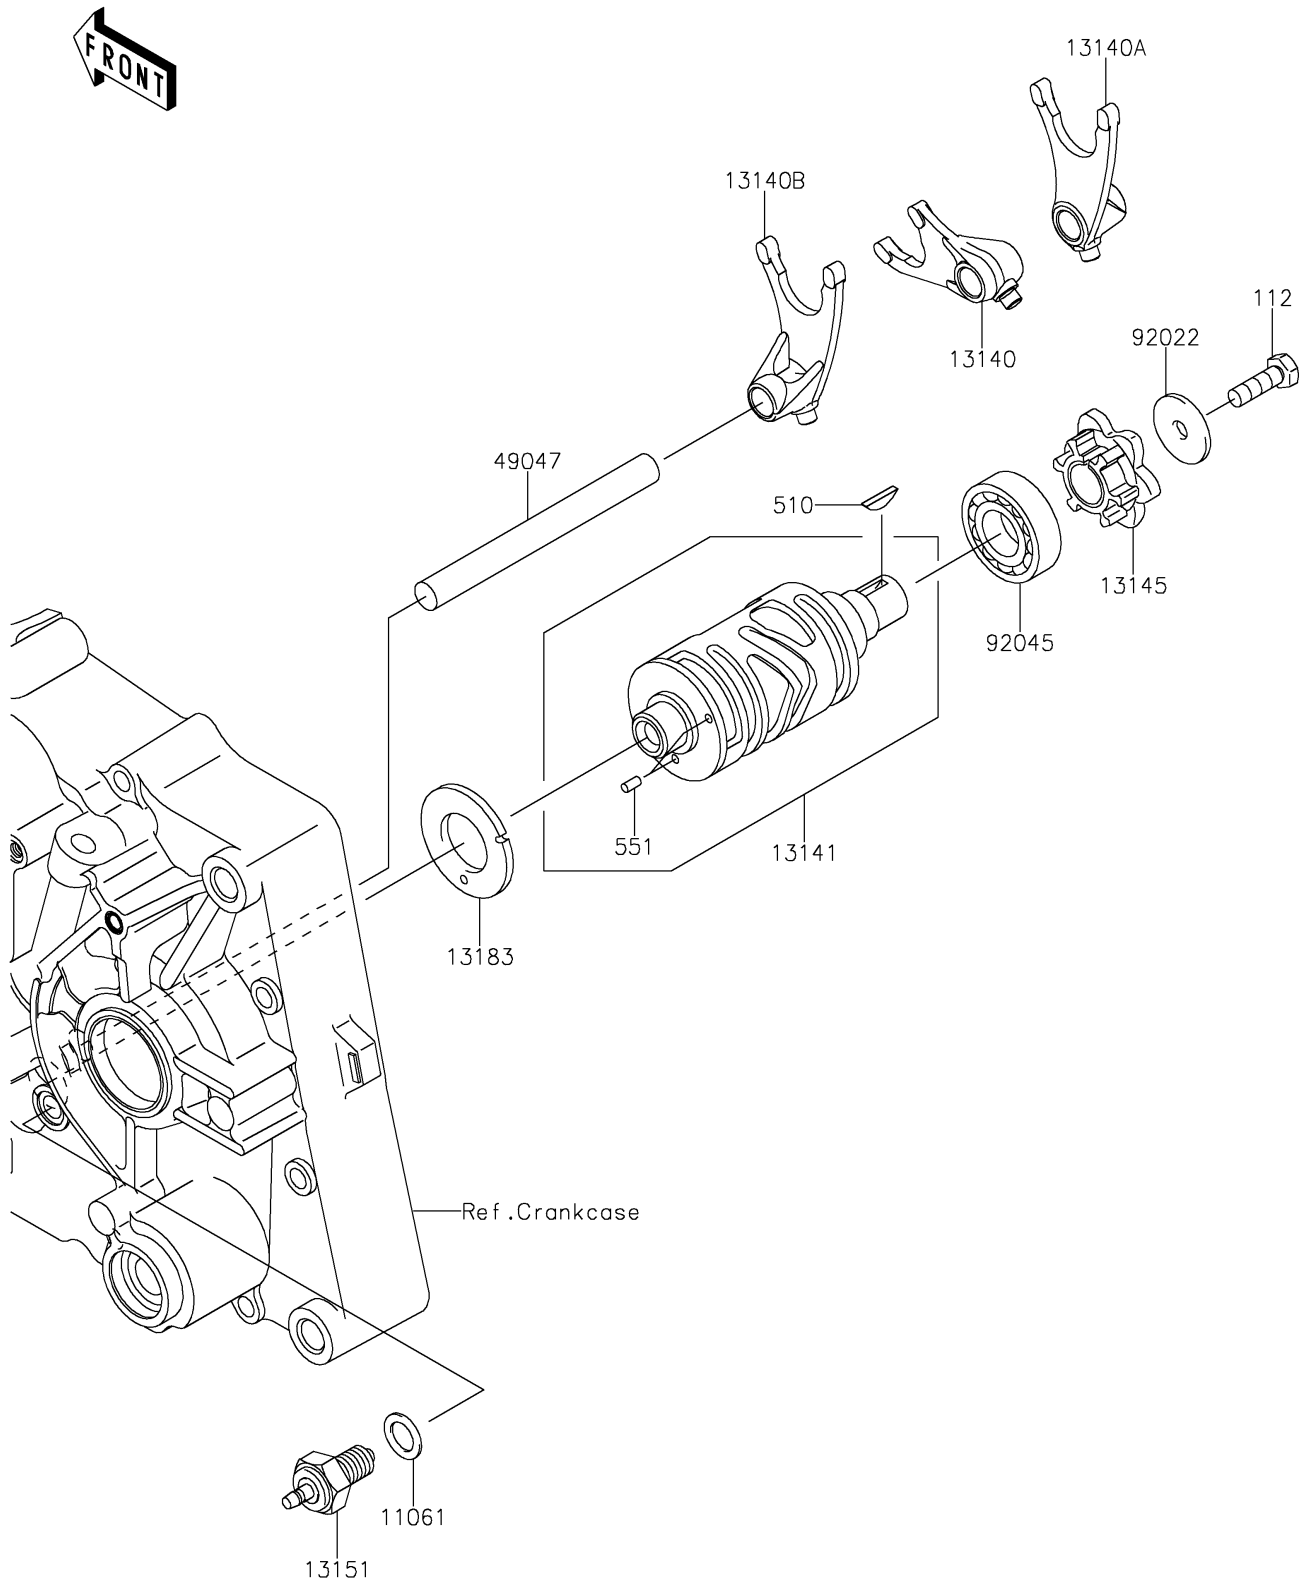

2017 KLX® 140 PARTS DIAGRAM

Gear Change Drum/Shift Fork(s)

E1362

2017 KLX® 140 PARTS LIST

Gear Change Drum/Shift Fork(s)

ITEM NAME	PART NUMBER	QUANTITY
GASKET,10.5X16X1 (Ref # 11061)	11061-0373	1
BOLT-UPSET,6X20 (Ref # 112)	112CA0620	1
FORK-SHIFT,INPUT (Ref # 13140)	13140-0051	1
FORK-SHIFT,OUTPUT RH (Ref # 13140A)	13140-0052	1
FORK-SHIFT,OUTPUT LH (Ref # 13140B)	13140-0053	1
DRUM-CHANGE (Ref # 13141)	13141-0572	1
CAM-CHANGE DRUM (Ref # 13145)	13145-1084	1
SWITCH-COMP,NEUTRAL (Ref # 13151)	13151-1099	1
PLATE,CHANGE (Ref # 13183)	13183-1066	1
ROD-SHIFT (Ref # 49047)	49047-1094	1
KEY-WOODRUFF (Ref # 510)	510A3200	1
PIN-DOWEL,3X6 (Ref # 551)	551A0306	1
WASHER,6.5X24X2 (Ref # 92022)	92022-1690	1
BEARING-BALL,17X35X10 (Ref # 92045)	92045-0126	1