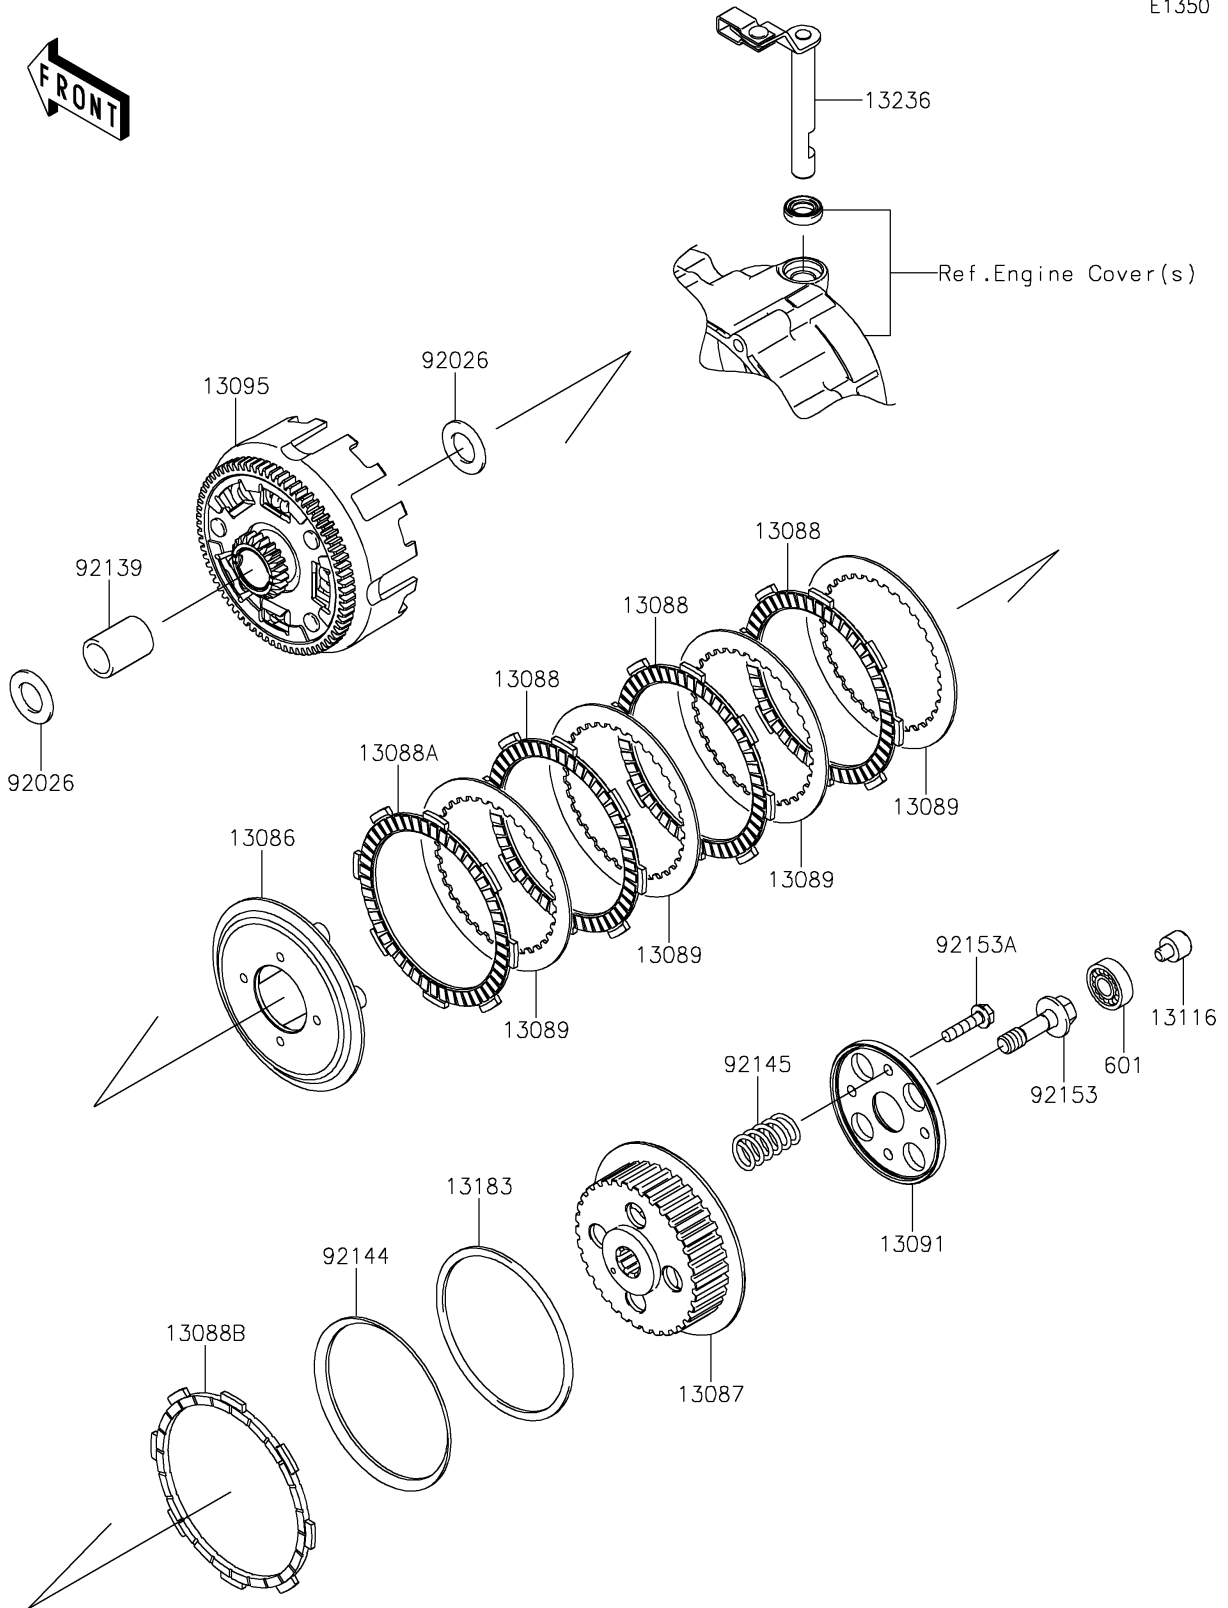

2017 KLX® 140 PARTS DIAGRAM

Clutch

E1350

2017 KLX® 140 PARTS LIST

Clutch

ITEM NAME	PART NUMBER	QUANTITY
WHEEL-CLUTCH (Ref # 13086)	13086-1070	1
HUB-CLUTCH (Ref # 13087)	13087-1161	1
PLATE-FRICTION (Ref # 13088)	13088-0040	1
PLATE-FRICTION (Ref # 13088A)	13088-0041	1
PLATE-FRICTION,ID=100 (Ref # 13088B)	13088-1077	1
PLATE-CLUTCH (Ref # 13089)	13089-1108	1
HOLDER,CLUTCH SPRING (Ref # 13091)	13091-1920	1
HOUSING-COMP-CLUTCH (Ref # 13095)	13095-0078	1
ROD-PUSH (Ref # 13116)	13116-1136	1
PLATE (Ref # 13183)	13183-1274	1
LEVER-COMP,CLUTCH RELEASE (Ref # 13236)	13236-0159	1
BEARING-BALL (Ref # 601)	601A6000	1
SPACER (Ref # 92026)	92026-1614	1
BUSHING,17X22X30 (Ref # 92139)	92139-0244	1
SPRING,CLUTCH (Ref # 92144)	92144-1289	1
SPRING (Ref # 92145)	92145-0759	1
BOLT,10X36 (Ref # 92153)	92153-0794	1
BOLT,6X25 (Ref # 92153A)	92153-1067	1