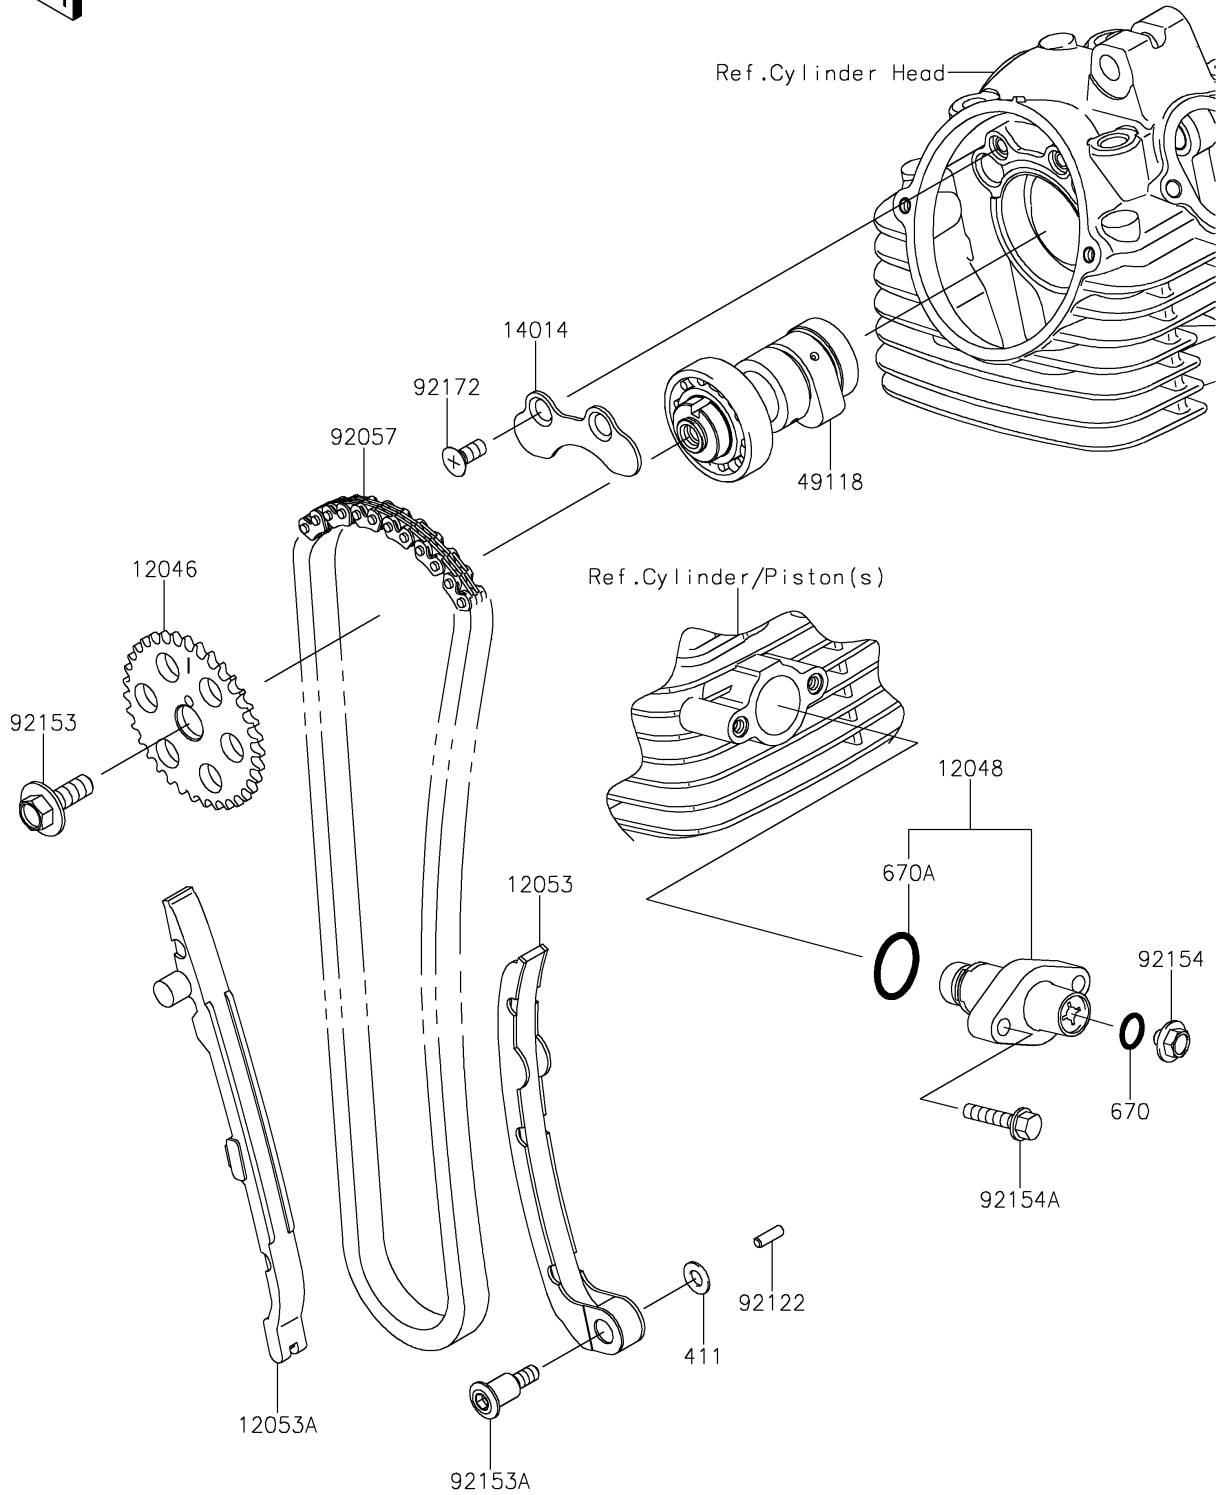

2017 KLX® 140 PARTS DIAGRAM

Camshaft(s)/Tensioner

E1230

2017 KLX® 140 PARTS LIST

Camshaft(s)/Tensioner

ITEM NAME	PART NUMBER	QUANTITY
SPROCKET,36T (Ref # 12046)	12046-0084	1
TENSIONER-ASSY (Ref # 12048)	12048-0052	1
GUIDE-CHAIN,RR (Ref # 12053)	12053-0126	1
GUIDE-CHAIN,FR (Ref # 12053A)	12053-0127	1
PLATE-POSITION (Ref # 14014)	14014-1154	1
WASHER-PLAIN,6MM (Ref # 411)	411AA0600	1
CAMSHAFT-COMP (Ref # 49118)	49118-0893	1
O RING,10MM (Ref # 670)	670D2010	1
O RING,21MM (Ref # 670A)	670D2021	1
CHAIN,CAM (Ref # 92057)	92057-0691	1
ROLLER (Ref # 92122)	92122-0011	1
BOLT,8X23 (Ref # 92153)	92153-1156	1
BOLT,6X26.5 (Ref # 92153A)	92153-1157	1
BOLT (Ref # 92154)	92154-0281	1
BOLT,FLANGED,6X25 (Ref # 92154A)	92154-1196	1
SCREW,6X14 (Ref # 92172)	92172-1055	1