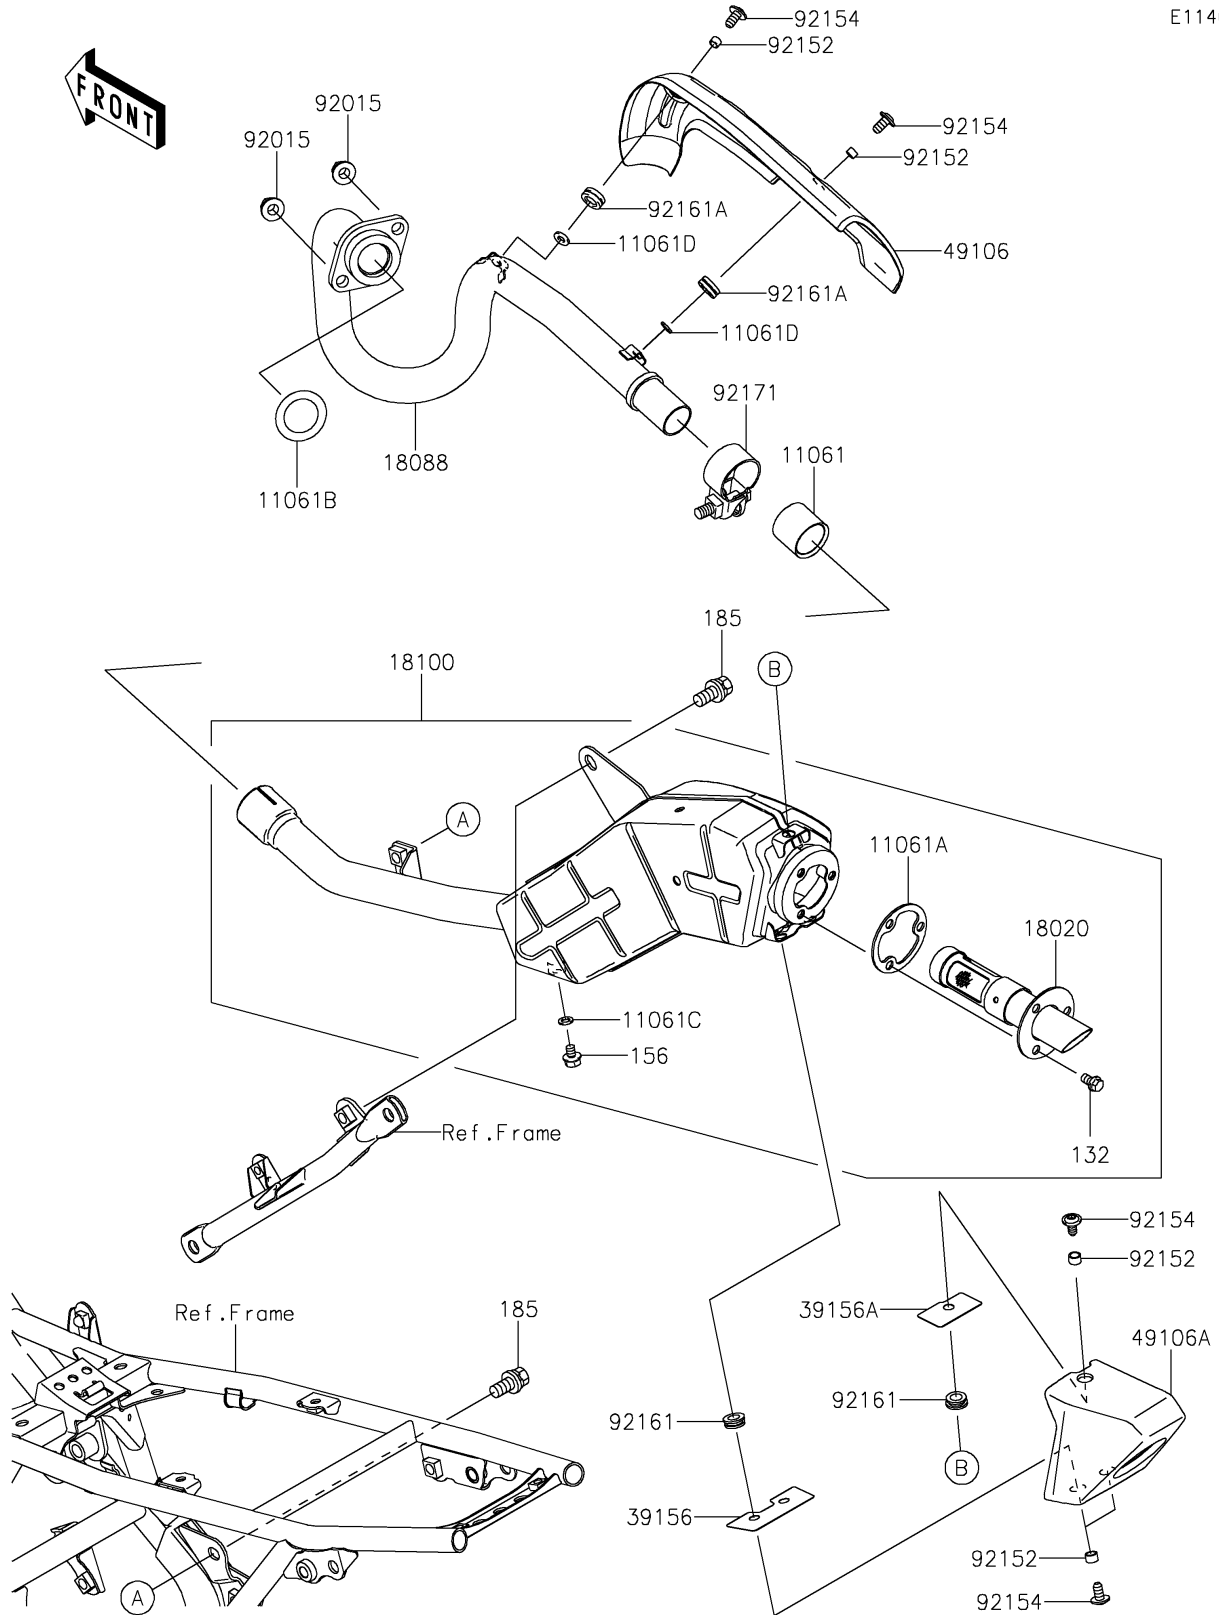

# 2019 KLX®140 PARTS DIAGRAM

Muffler(s)

E1140

## 2019 KLX®140 PARTS LIST

### Muffler(s)

ITEM NAME	PART NUMBER	QUANTITY
GASKET,MUFFLER JOINT (Ref # 11061)	11061-0207	1
GASKET (Ref # 11061A)	11061-0301	1
GASKET,EXHAUST PIPE (Ref # 11061B)	11061-0322	1
GASKET,DRAIN (Ref # 11061C)	11061-0875	1
GASKET,5.8X12X1.5 (Ref # 11061D)	11061-1148	2
BOLT-FLANGED-SMALL,6X10 (Ref # 132)	132BB0610	3
BOLT-WP,6X10 (Ref # 156)	156R0610	1
BAFFLE (Ref # 18020)	18020-0058	1
PIPE-EXHAUST (Ref # 18088)	18088-0429	1
BODY-ASSY-MUFFLER (Ref # 18100)	18100-0556	1
BOLT-UPSET-WSP-SMALL,8X16 (Ref # 185)	185BA0816	2
PAD,MUFFLER COVER,INNER,LWR (Ref # 39156)	39156-0552	1
PAD,MUFFLER COVER,INNER,UPP (Ref # 39156A)	39156-0553	1
COVER-MUFFLER,EX. PIPE (Ref # 49106)	49106-0066	1
COVER-MUFFLER,TAIL CAP (Ref # 49106A)	49106-0081	1
NUT,8MM (Ref # 92015)	92015-1143	2
COLLAR,6.5X8.5X5.5 (Ref # 92152)	92152-0612	5
BOLT,SOCKET,6X12 (Ref # 92154)	92154-0042	5
DAMPER (Ref # 92161)	92161-0545	3
DAMPER (Ref # 92161A)	92161-1475	2
CLAMP (Ref # 92171)	92171-0593	1