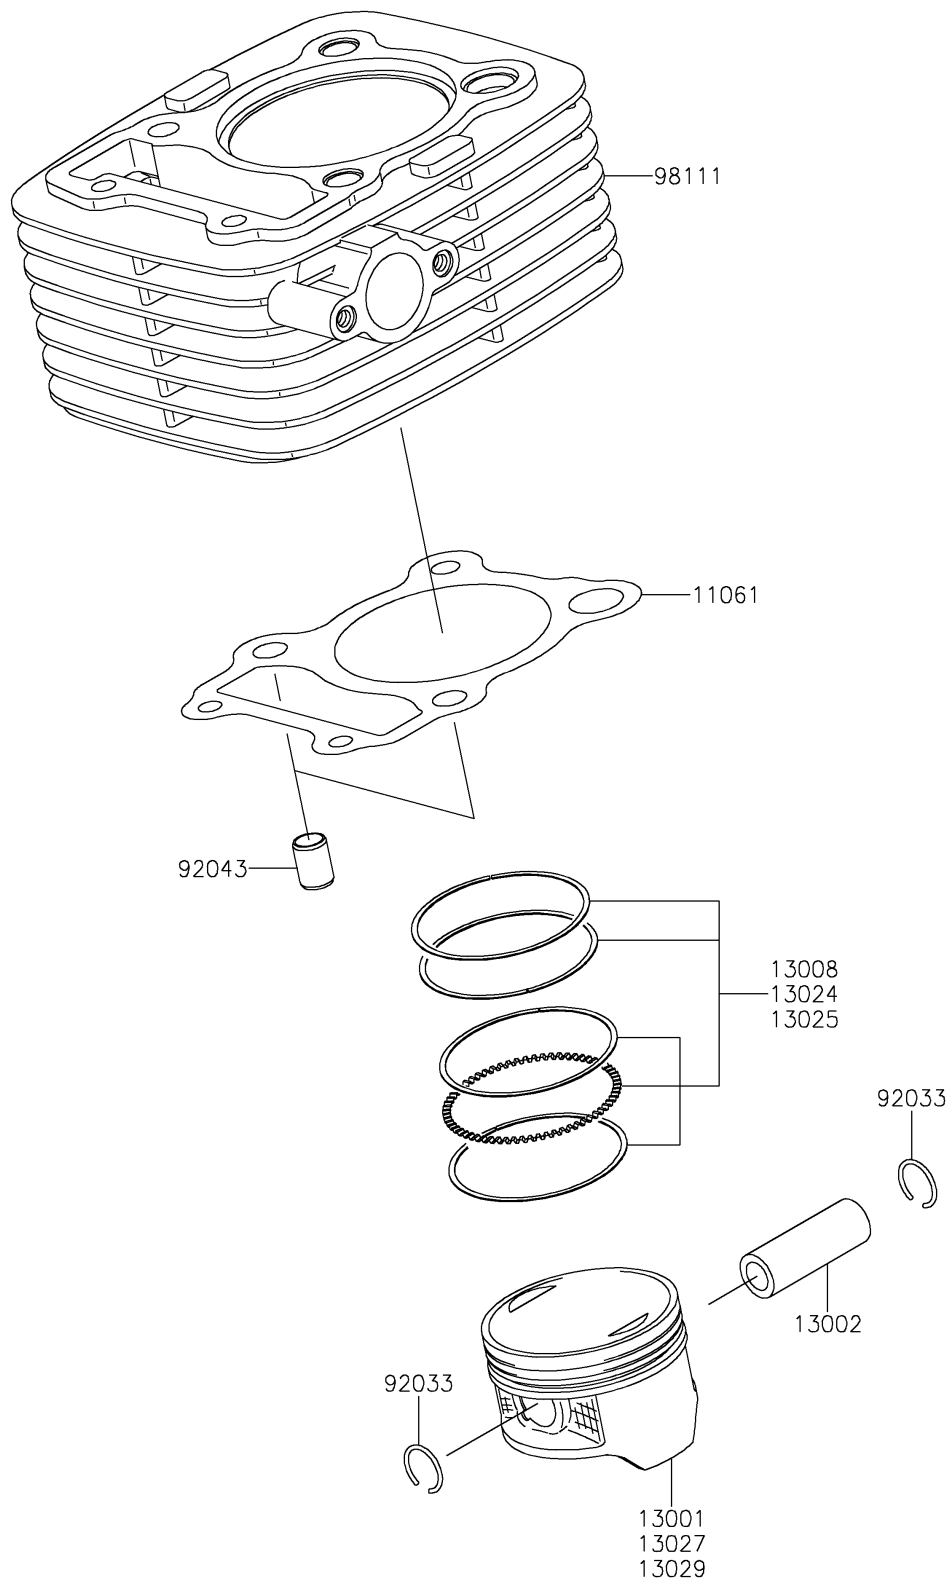

2017 KLX® 140 PARTS DIAGRAM

Cylinder/Piston(s)

E1120

2017 KLX® 140 PARTS LIST

Cylinder/Piston(s)

ITEM NAME	PART NUMBER	QUANTITY
GASKET,CYLINDER BASE (Ref # 11061)	11061-0319	1
PISTON-ENGINE (Ref # 13001)	13001-0093	1
PIN-PISTON (Ref # 13002)	13002-1126	1
RING-SET-PISTON (Ref # 13008)	13008-0038	1
RING-SET-PISTON LL,O/S 1.00 (Ref # 13024)	13024-0009	1
RING-SET-PISTON L,O/S 0.50 (Ref # 13025)	13025-0011	1
PISTON-ENGINE LL,O/S 1.00 (Ref # 13027)	13027-0013	1
PISTON-ENGINE L,O/S 0.50 (Ref # 13029)	13029-0018	1
RING-SNAP (Ref # 92033)	92033-1287	1
PIN,8.2X10X14 (Ref # 92043)	92043-1264	1
CYLINDER-COMP-ENGINE (Ref # 98111)	98111-0024	1