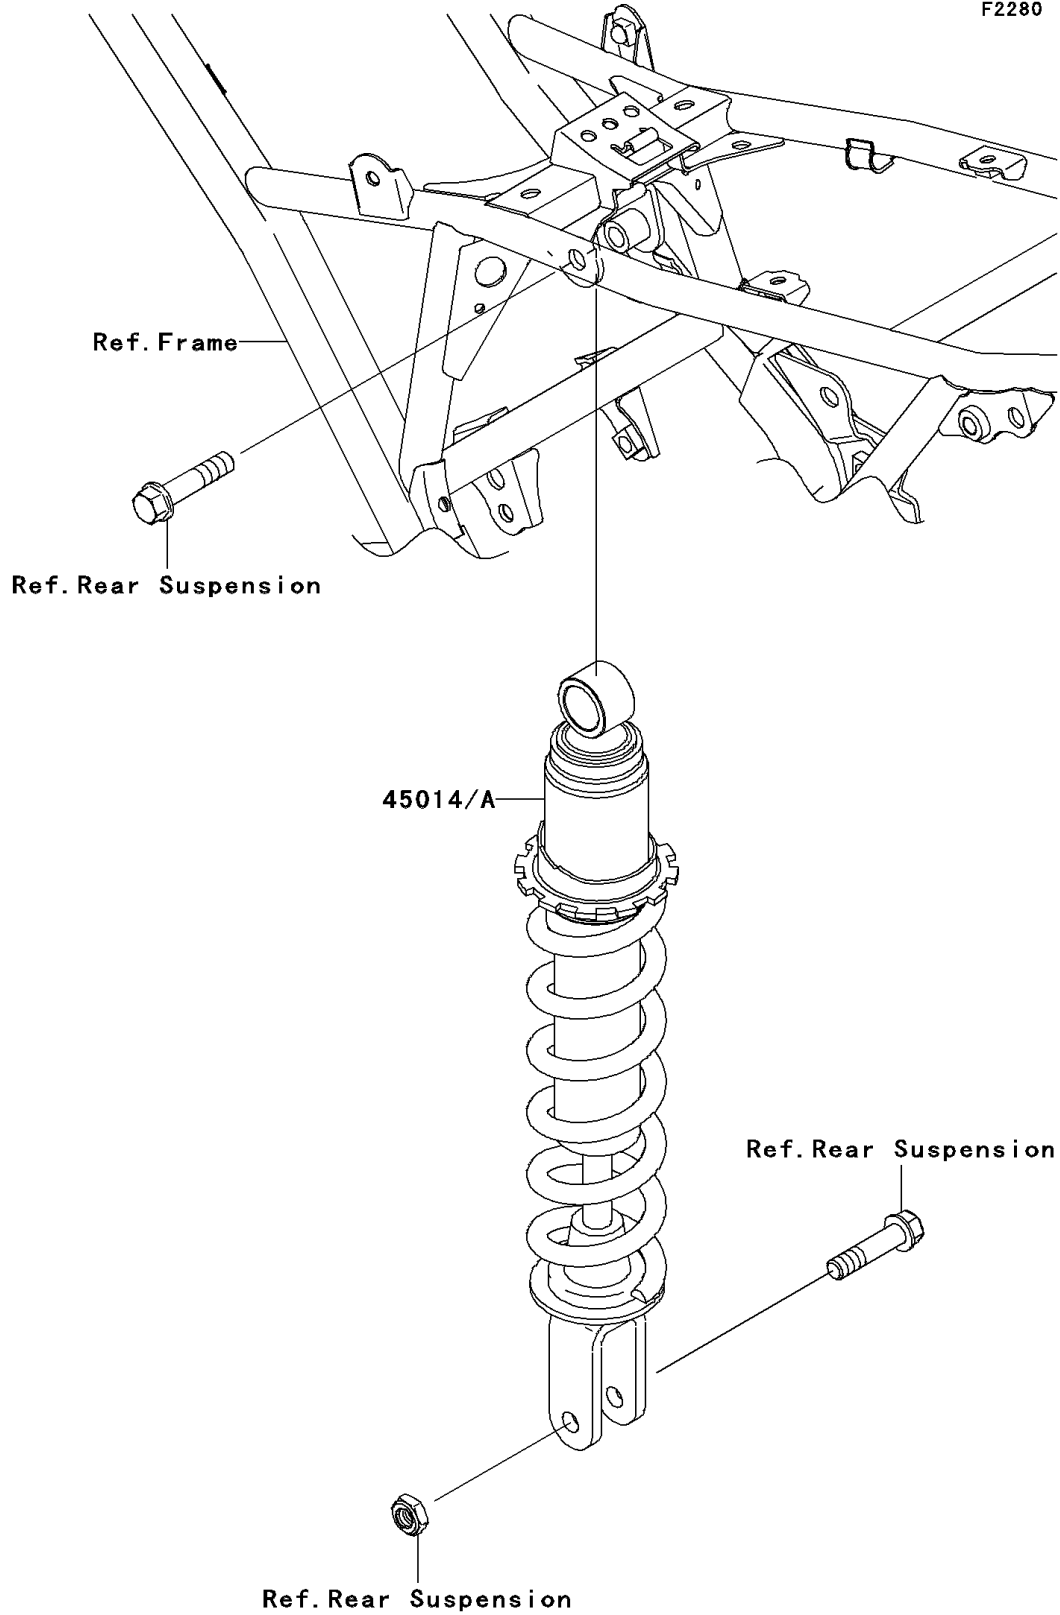

2011 KLX®140 PARTS DIAGRAM

Shock Absorber(s)

F2280

2011 KLX®140 PARTS LIST

Shock Absorber(s)

ITEM NAME	PART NUMBER	QUANTITY
SHOCKABSORBER,P.SILVER (Ref # 45014)	45014-0207-458	1