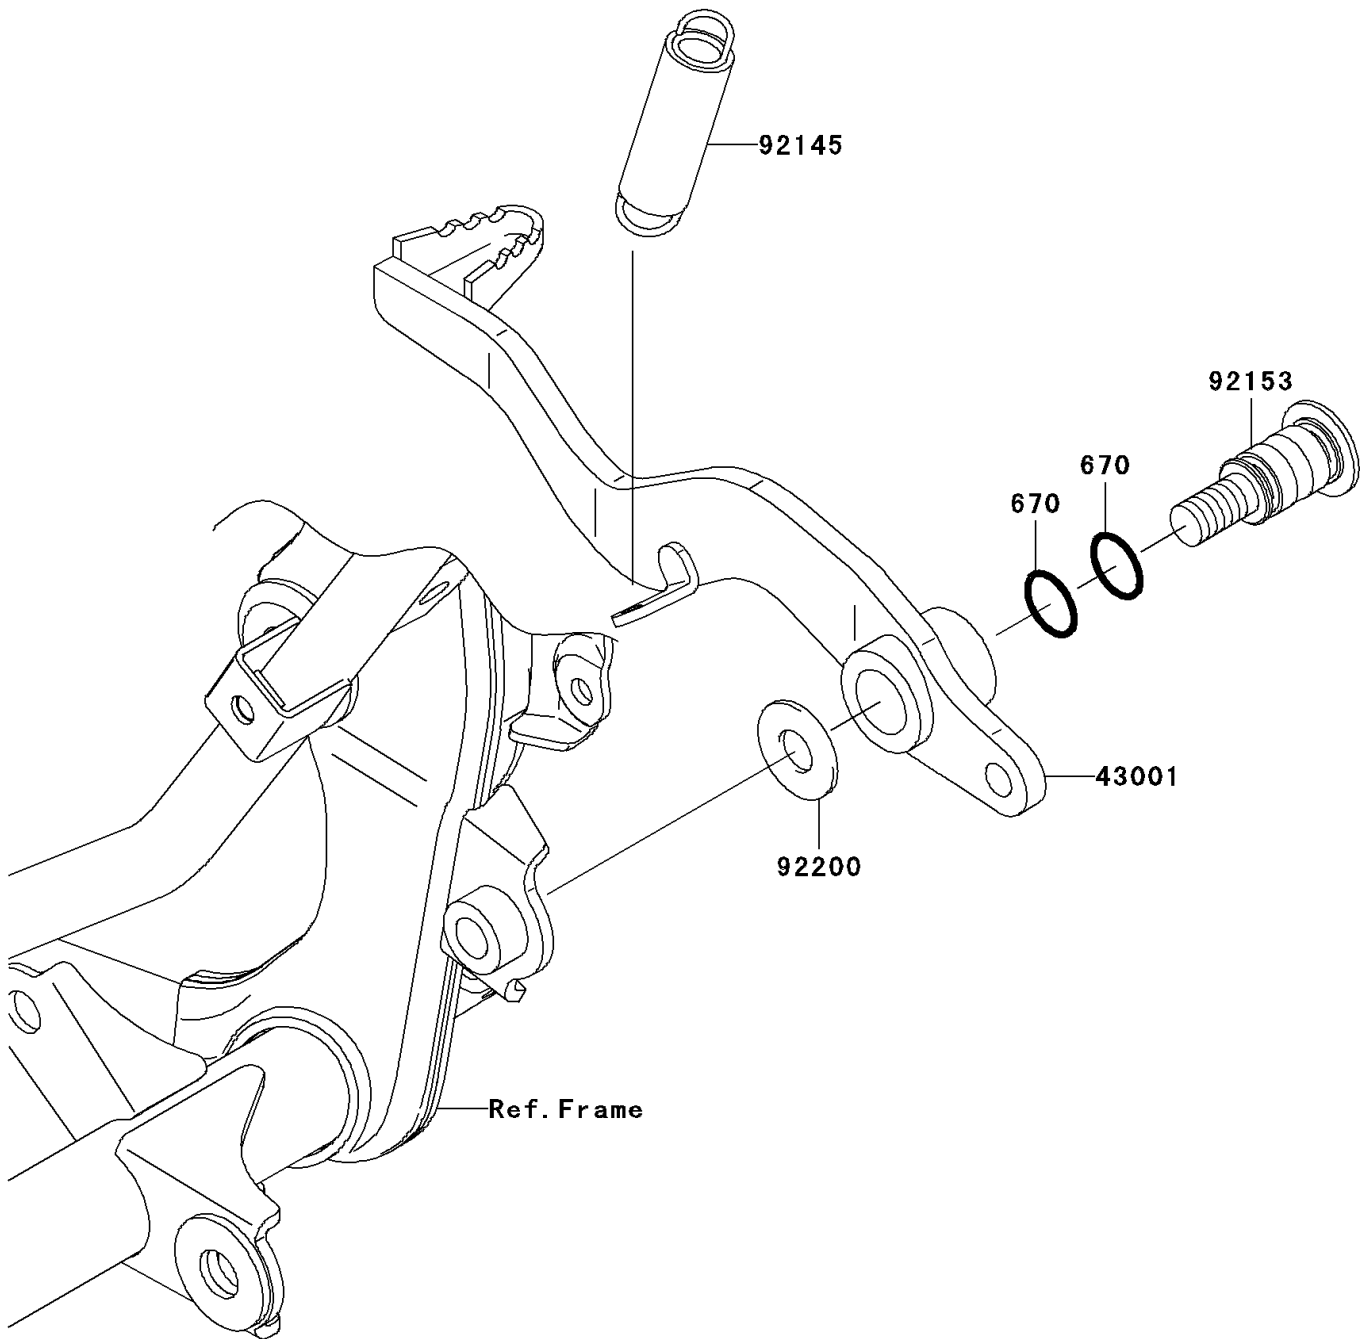

2011 KLX®140 PARTS DIAGRAM

Brake Pedal

F2260

2011 KLX®140 PARTS LIST

Brake Pedal

ITEM NAME	PART NUMBER	QUANTITY
O RING,12MM (Ref # 670)	670B2012	2
LEVER-BRAKE,PEDAL (Ref # 43001)	43001-0086	1
SPRING,BRAKE PEDAL RETURN (Ref # 92145)	92145-0591	1
BOLT,BRAKE PEDAL,10MM (Ref # 92153)	92153-0974	1
WASHER,10.5X24X1.5 (Ref # 92200)	92200-0154	1