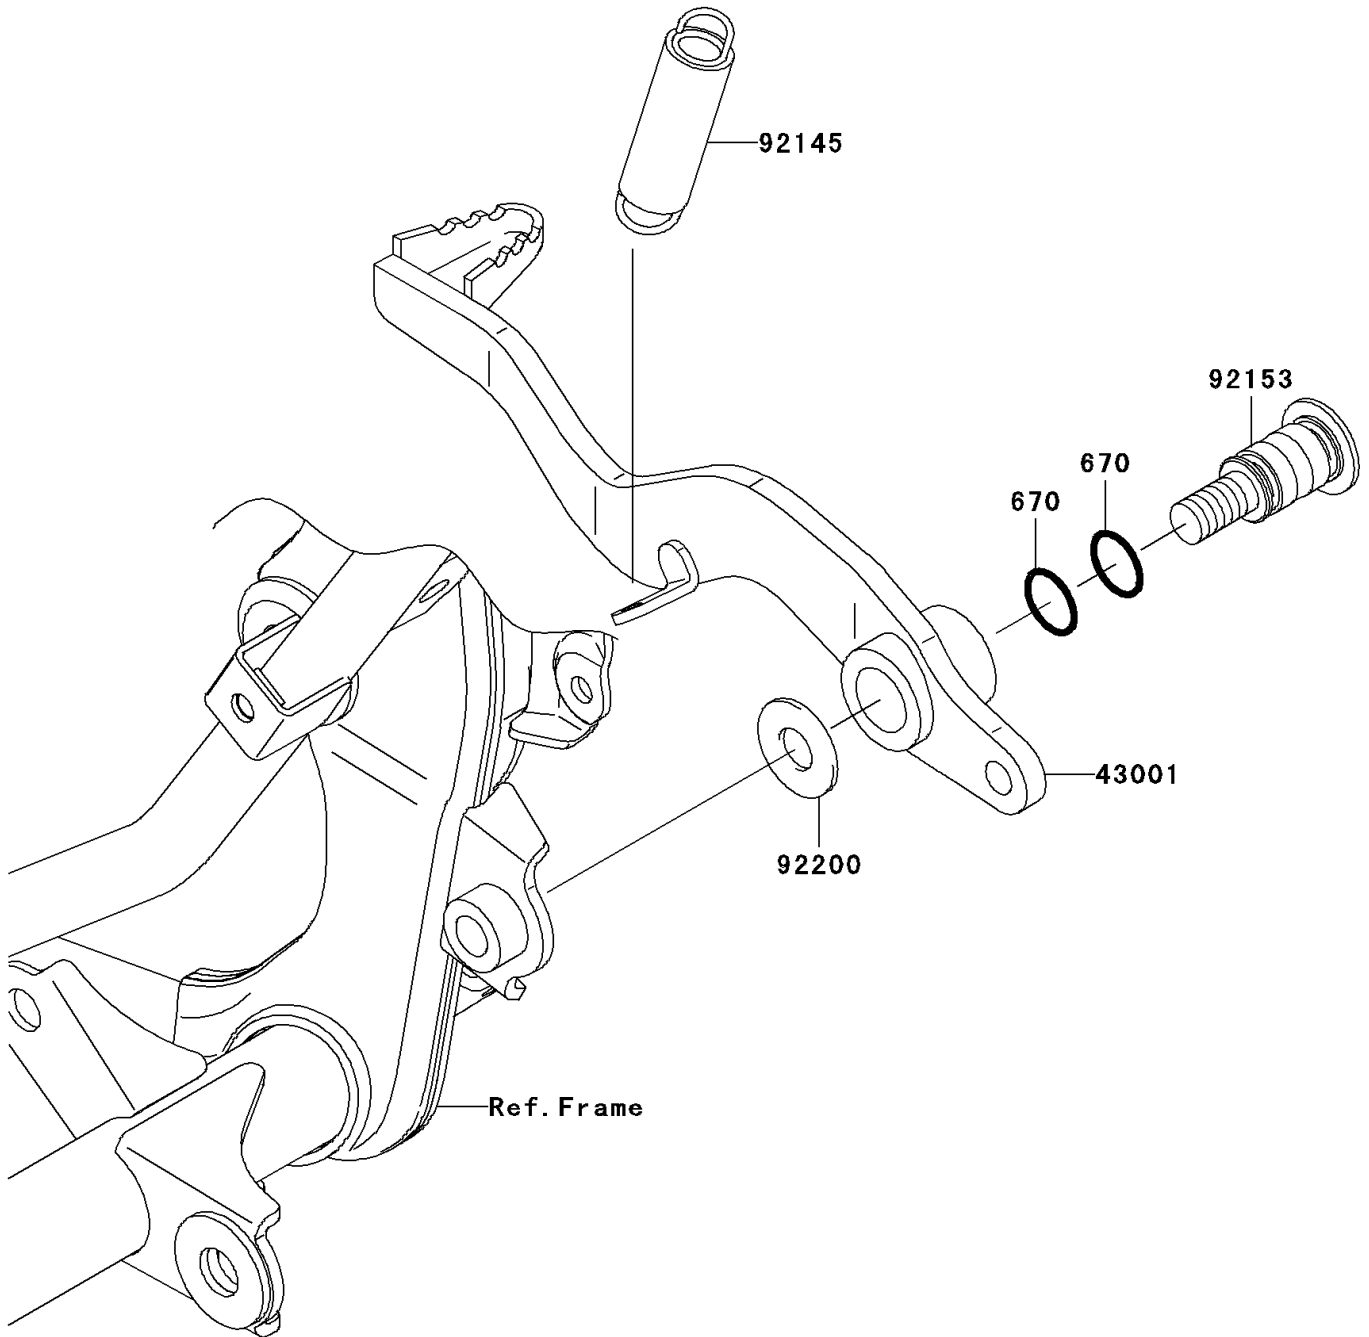

2008 KLX®140 PARTS DIAGRAM

Brake Pedal

F2260

2008 KLX®140 PARTS LIST

Brake Pedal

ITEM NAME	PART NUMBER	QUANTITY
O RING,12MM (Ref # 670)	670B2012	2
LEVER-BRAKE,PEDAL (Ref # 43001)	43001-0086	1
SPRING,BRAKE PEDAL RETURN (Ref # 92145)	92145-0591	1
BOLT,BRAKE PEDAL,10MM (Ref # 92153)	92153-0974	1
WASHER,10.5X24X1.5 (Ref # 92200)	92200-0154	1