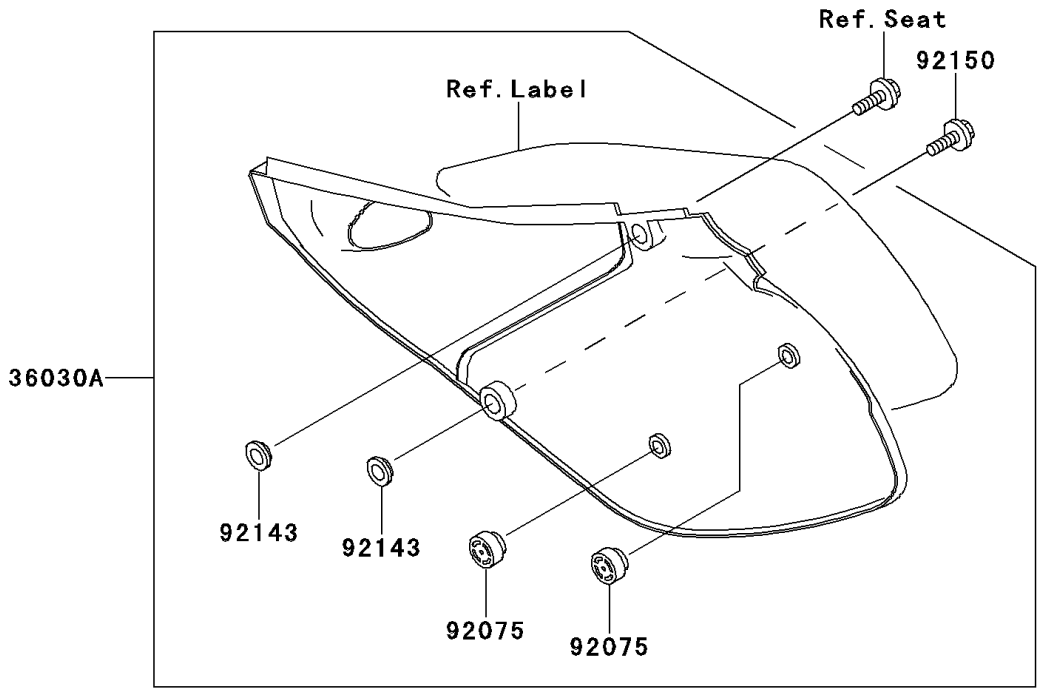

# 1993 KX250 PARTS DIAGRAM

Side Cover

F2611

# 1993 KX250 PARTS LIST

## Side Cover

<b>ITEM NAME</b>	<b>PART NUMBER</b>	<b>QUANTITY</b>
COVER-SIDE,LH,L.GREEN (Ref # 36030)	36030-5025-6W	1
COVER-SIDE,RH,L.GREEN (Ref # 36030A)	36030-5026-6W	1
DAMPER (Ref # 92075)	92075-1598	2
COLLAR (Ref # 92143)	92143-1196	4
BOLT,6X20 (Ref # 92150)	92150-1339	4