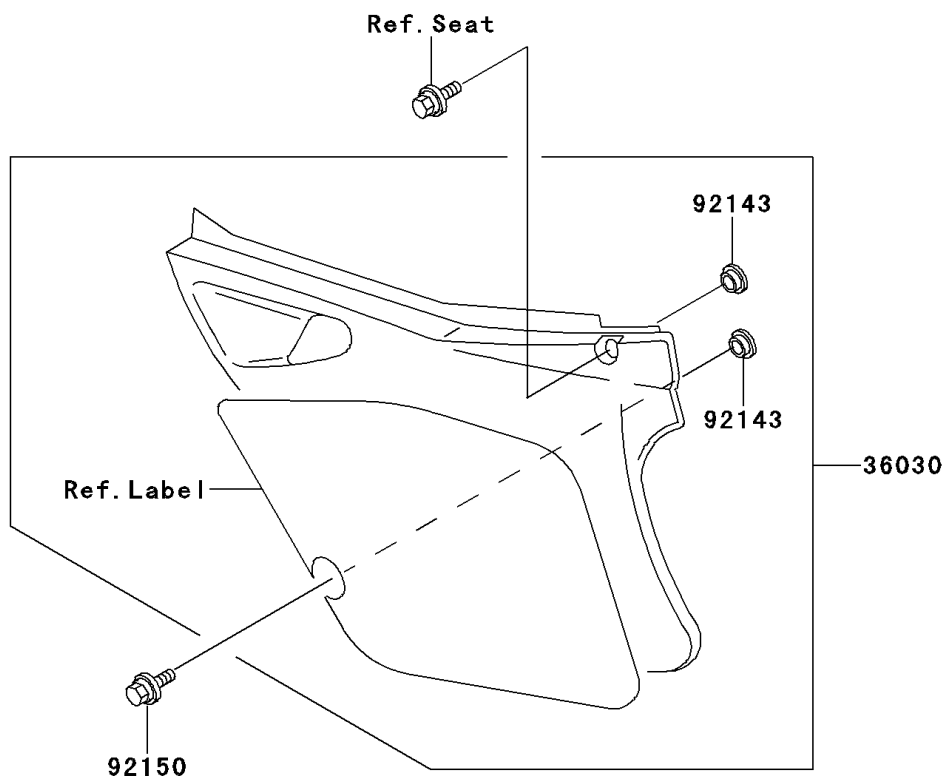

# 1993 KX250 PARTS DIAGRAM

Side Cover

F2611

# 1993 KX250 PARTS LIST

## Side Cover

<b>ITEM NAME</b>	<b>PART NUMBER</b>	<b>QUANTITY</b>
COVER-SIDE,LH,L.GREEN (Ref # 36030)	36030-5025-6W	1
COVER-SIDE,RH,L.GREEN (Ref # 36030A)	36030-5026-6W	1
DAMPER (Ref # 92075)	92075-1598	2
COLLAR (Ref # 92143)	92143-1196	4
BOLT,6X20 (Ref # 92150)	92150-1339	4