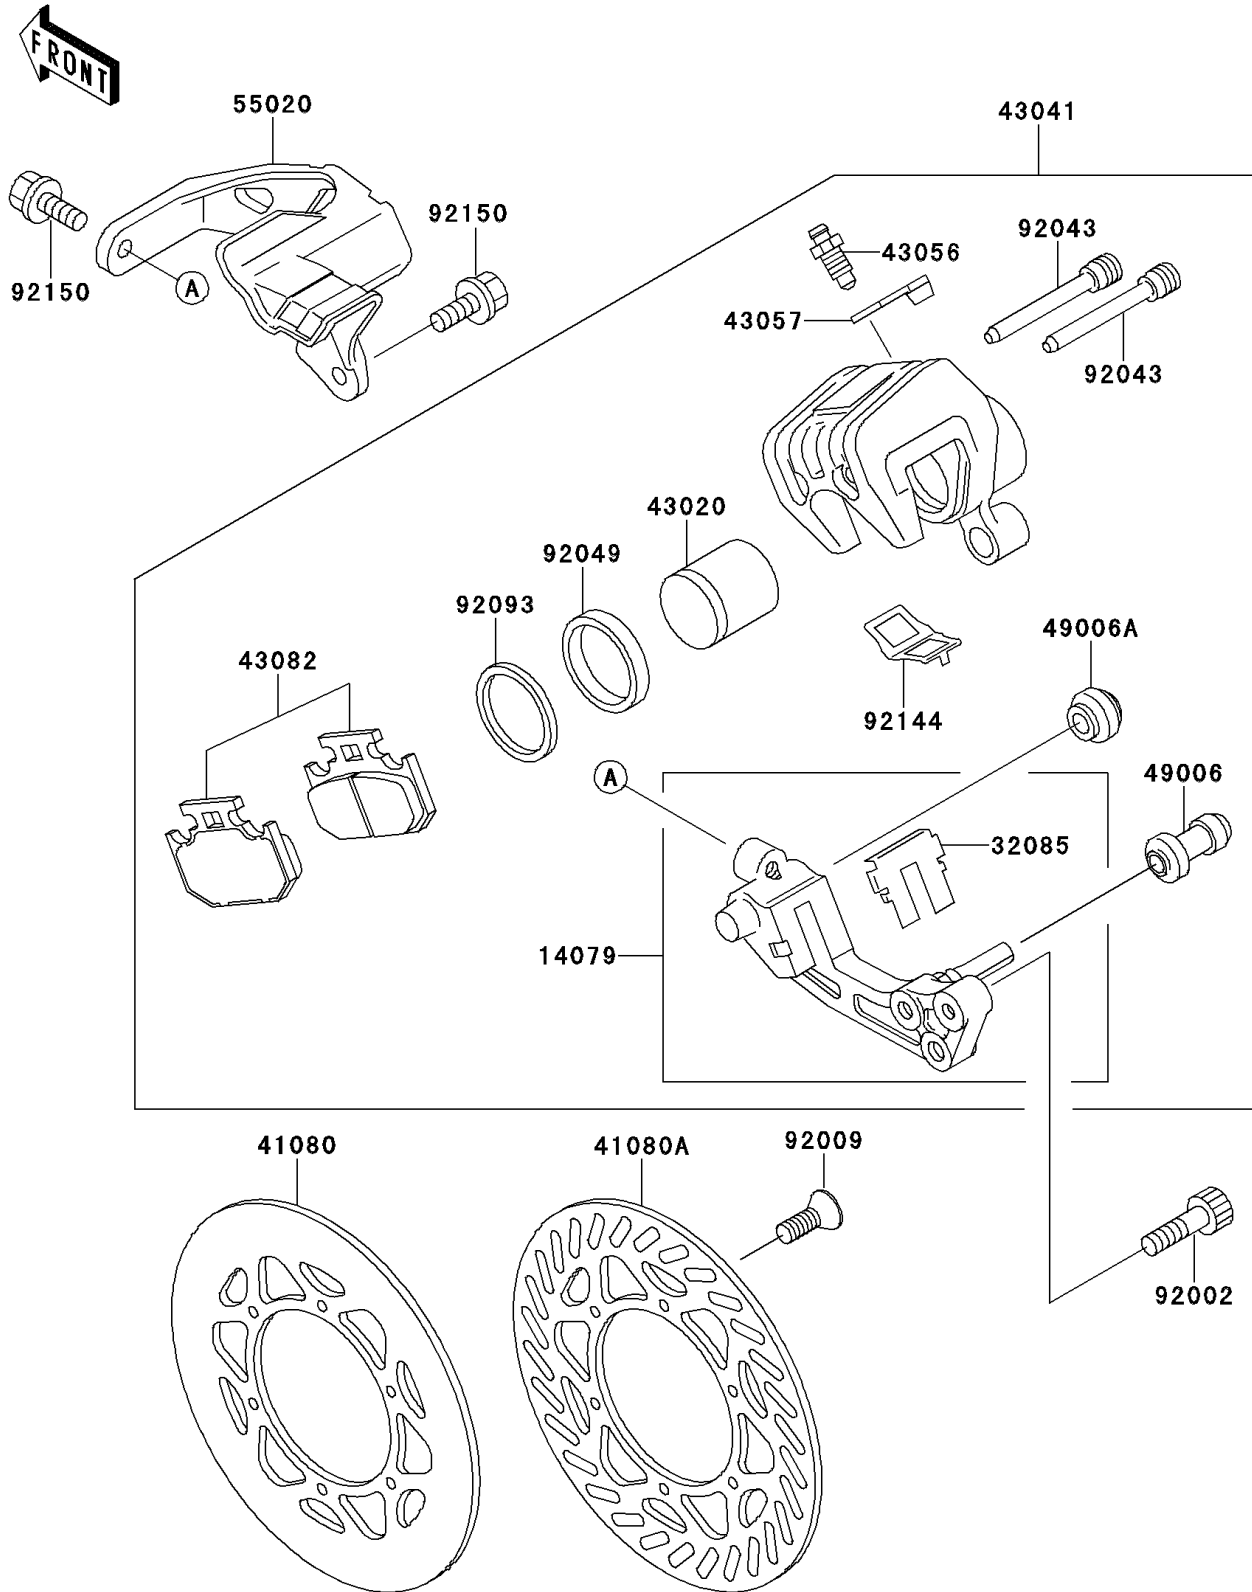

# 1993 KX250 PARTS DIAGRAM

Rear Caliper

F2294

# 1993 KX250 PARTS LIST

## Rear Caliper

ITEM NAME	PART NUMBER	QUANTITY
HOLDER-ASSY,REAR CALIPER (Ref # 14079)	14079-1070	1
STOPPER,PAD (Ref # 32085)	32085-1315	1
DISC,RR (Ref # 41080)	41080-1245	1
DISC,RR (Ref # 41080A)	41080-1294	1
PISTON-COMP-BRAKE (Ref # 43020)	43020-1099	1
CALIPER-ASSY,RR (Ref # 43041)	43041-1482	1
BREATHER-BRAKE (Ref # 43056)	43056-1055	1
CAP-BREATHER (Ref # 43057)	43057-1001	1
PAD-ASSY-BRAKE (Ref # 43082)	43082-1137	1
BOOT,CALIPER (Ref # 49006)	49006-1088	1
BOOT,CALIPER (Ref # 49006A)	49006-1242	1
GUARD,CALIPER,P.WHITE (Ref # 55020)	55020-1323-6F	1
BOLT,SOCKET,8X25 (Ref # 92002)	92002-1442	2
SCREW,6X14 (Ref # 92009)	92009-1546	6
PIN,HANGER (Ref # 92043)	92043-1416	2
SEAL-OIL,PISTON (Ref # 92049)	92049-1331	1
SEAL,PISTON (Ref # 92093)	92093-1272	1
SPRING,PAD (Ref # 92144)	92144-1364	1
BOLT,FLANGED,6X16 (Ref # 92150)	92150-1506	2