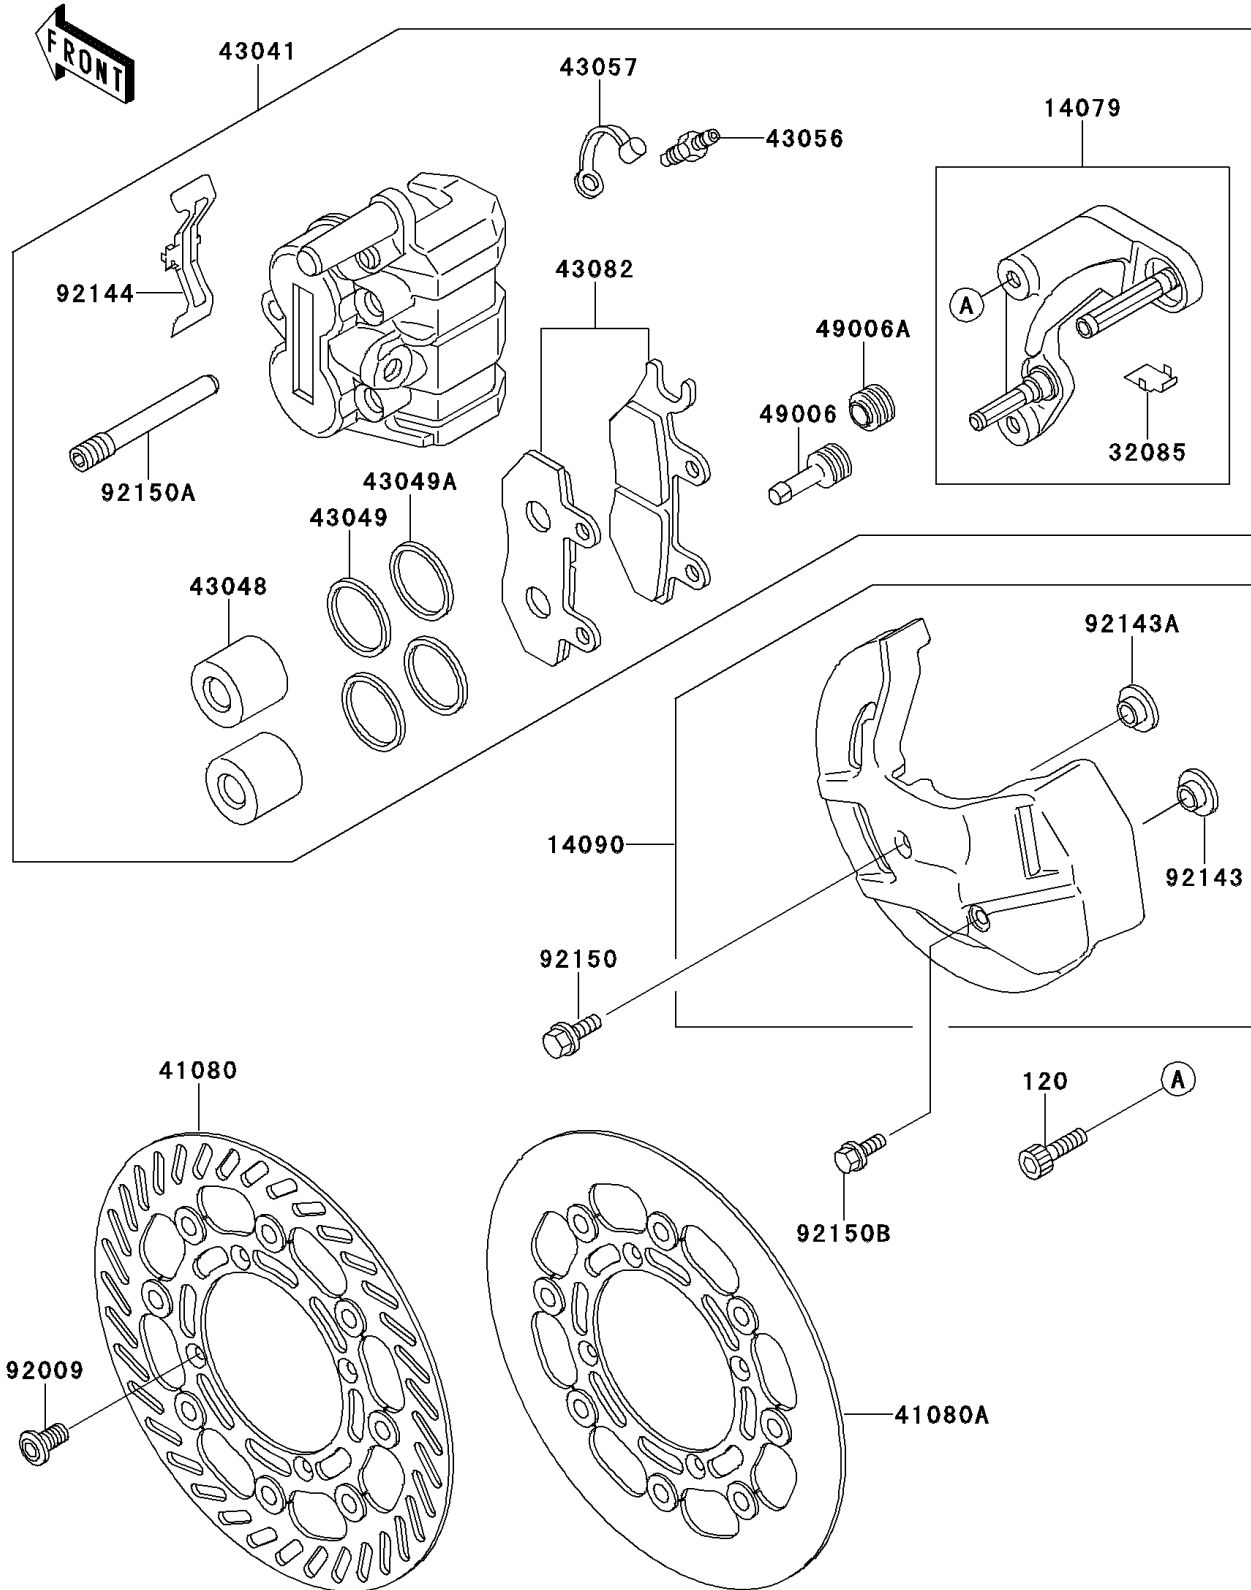

# 1993 KX250 PARTS DIAGRAM

Front Caliper

F2292

# 1993 KX250 PARTS LIST

## Front Caliper

ITEM NAME	PART NUMBER	QUANTITY
BOLT-SOCKET,8X35 (Ref # 120)	120P0835	2
HOLDER-ASSY,FRONT CALIPER (Ref # 14079)	14079-1088	1
COVER,DISC,P.WHITE (Ref # 14090)	14090-1272-6F	1
STOPPER,PAD (Ref # 32085)	32085-1314	1
DISC,FR (Ref # 41080)	41080-1354	1
DISC,FR (Ref # 41080A)	41080-1365	1
CALIPER-ASSY,FR,LH (Ref # 43041)	43041-1462	1
PISTON-CALIPER (Ref # 43048)	43048-1064	2
PACKING,PISTON SEAL (Ref # 43049)	43049-1060	2
PACKING,PISTON SEAL (Ref # 43049A)	43049-1061	2
BREATHER-BRAKE (Ref # 43056)	43056-1055	1
CAP-BREATHER (Ref # 43057)	43057-1001	1
PAD-ASSY-BRAKE (Ref # 43082)	43082-1117	1
BOOT,CALIPER (Ref # 49006)	49006-1088	1
BOOT,CALIPER (Ref # 49006A)	49006-1242	1
SCREW,6X14 (Ref # 92009)	92009-1546	4
COLLAR (Ref # 92143)	92143-1196	1
COLLAR (Ref # 92143A)	92143-1612	1
SPRING,PAD (Ref # 92144)	92144-1636	1
BOLT,SOCKET,10X16 (Ref # 92150)	92150-1111	1
BOLT (Ref # 92150A)	92150-1144	2
BOLT,6X14 (Ref # 92150B)	92150-1340	1