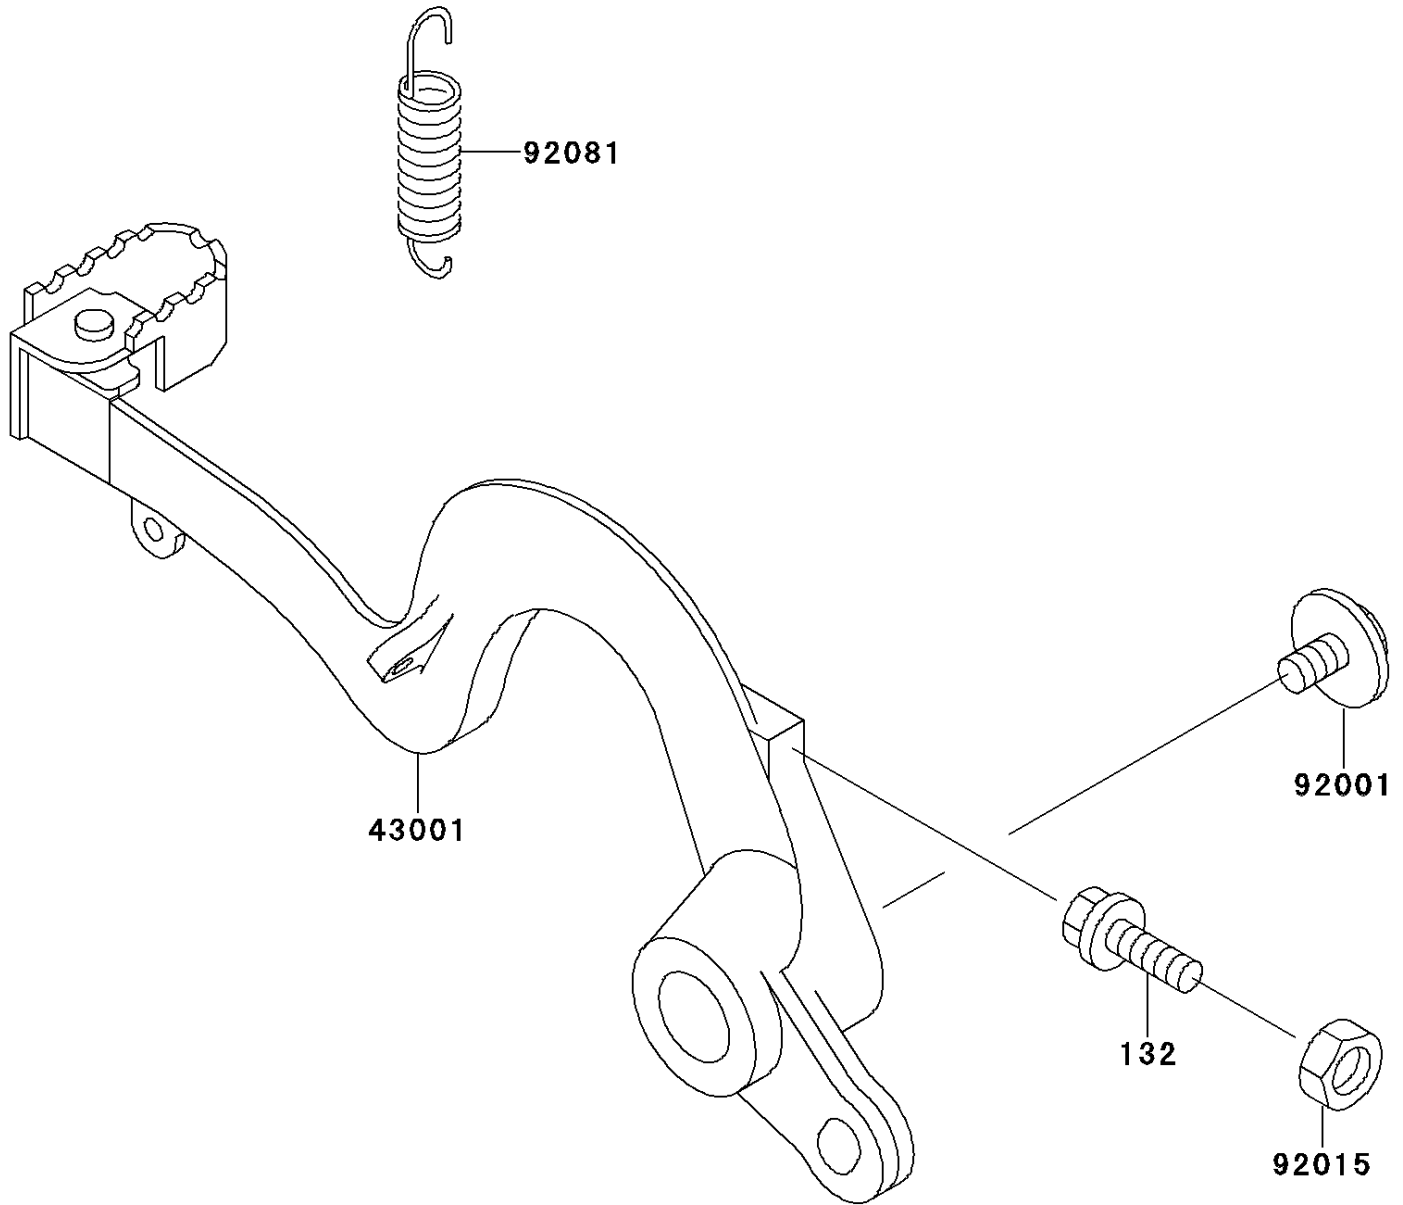

1993 KX250 PARTS DIAGRAM

Brake Pedal

F2260

1993 KX250 PARTS LIST

Brake Pedal

ITEM NAME	PART NUMBER	QUANTITY
BOLT-FLANGED-SMALL (Ref # 132)	132G0616	1
LEVER-BRAKE,PEDAL (Ref # 43001)	43001-1303	1
BOLT,FLANGED,6X10 (Ref # 92001)	92001-1034	1
NUT,6MM (Ref # 92015)	92015-1391	1
SPRING,BRAKE PEDAL RETURN (Ref # 92081)	92081-1932	1