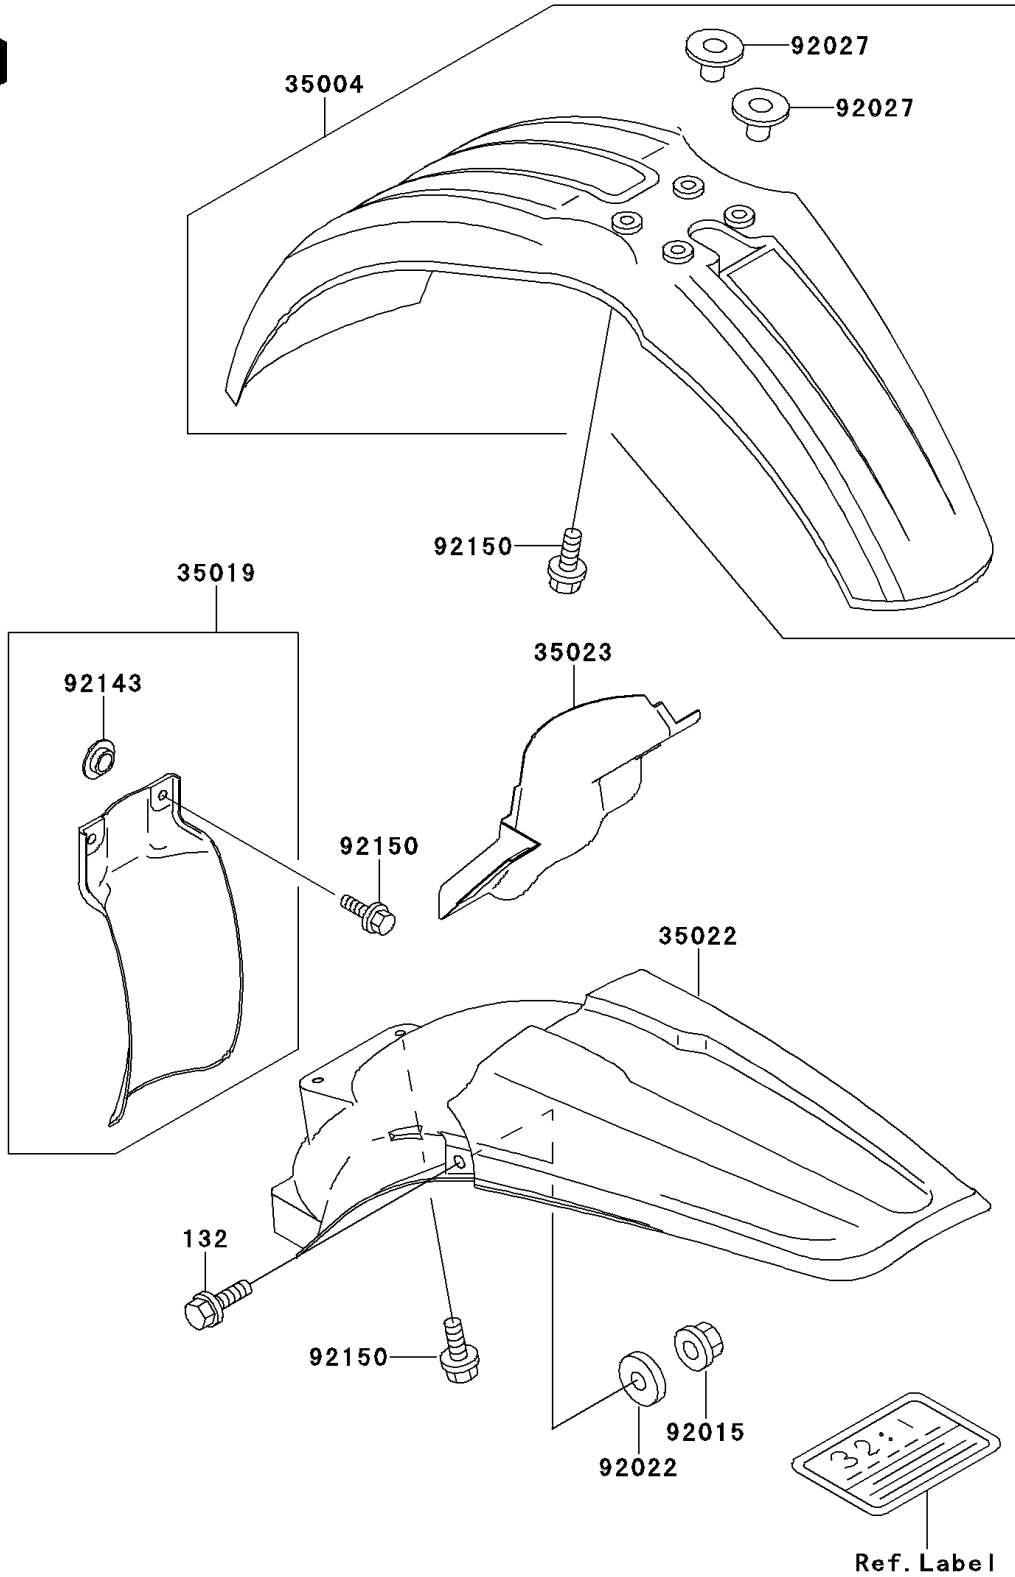

1993 KX250 PARTS DIAGRAM

Fender

F2170

1993 KX250 PARTS LIST

Fender

ITEM NAME	PART NUMBER	QUANTITY
BOLT-FLANGED-SMALL (Ref # 132)	132G0620	2
FENDER-FRONT,L.GREEN (Ref # 35004)	35004-1304-6W	1
FLAP,AIR FILTER (Ref # 35019)	35019-1252	1
FENDER-COMP-REAR,L.GREEN (Ref # 35022)	35022-1276-6W	1
FENDER-REAR,FR,L.GREEN (Ref # 35023)	35023-1337-6W	1
NUT,FLANGED,6MM (Ref # 92015)	92015-1078	2
WASHER,6.5X20X1.6 (Ref # 92022)	92022-125	2
COLLAR (Ref # 92027)	92027-1936	4
COLLAR (Ref # 92143)	92143-1196	2
BOLT,6X20 (Ref # 92150)	92150-1339	8