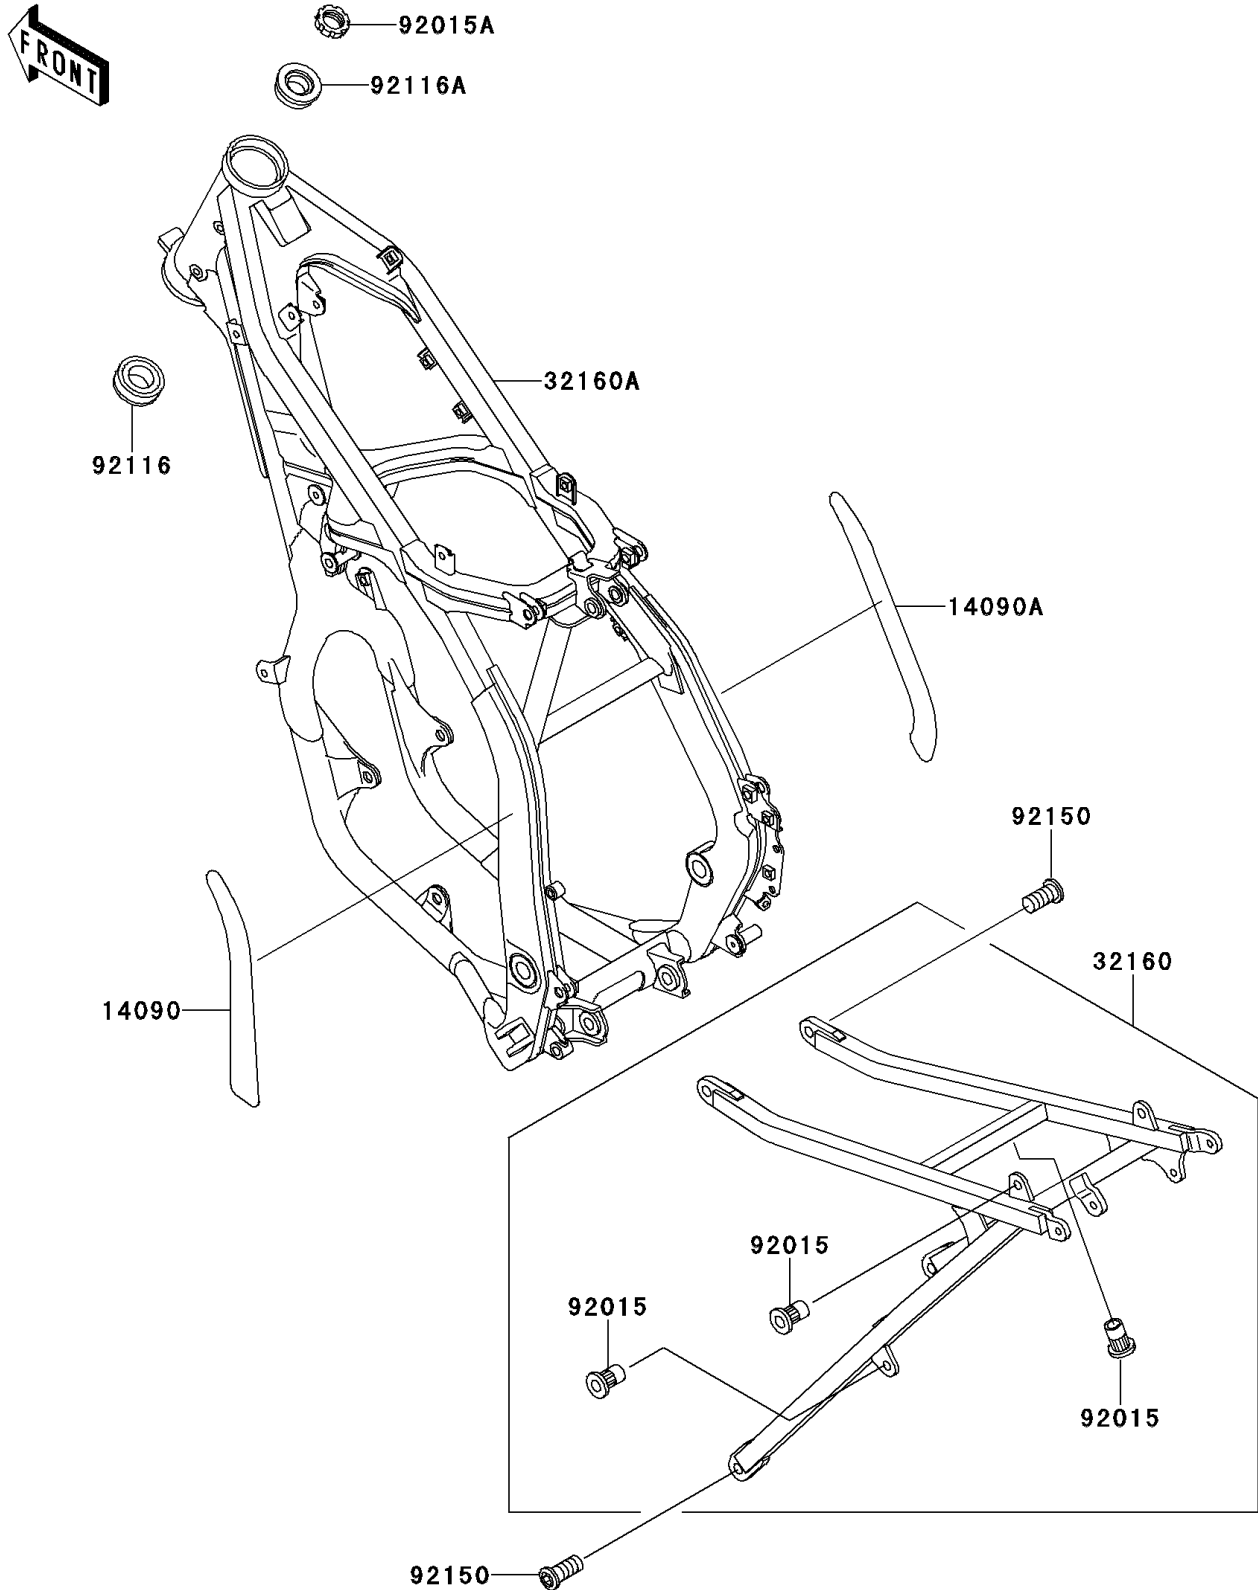

1993 KX250 PARTS DIAGRAM

Frame

F2120

1993 KX250 PARTS LIST

Frame

ITEM NAME	PART NUMBER	QUANTITY
COVER,LH (Ref # 14090)	14090-1136	1
COVER,RH (Ref # 14090A)	14090-1137	1
FRAME-COMP,AL,RR,L.GREEN (Ref # 32160)	32160-1219-CC	1
FRAME-COMP,FR,L.GREEN (Ref # 32160A)	32160-1256-CC	1
NUT,POP,6MM,L=16.5 (Ref # 92015)	92015-1792	6
NUT,STEERING STEM,28MM (Ref # 92015A)	92015-1861	1
BEARING-ROLLER,HI-CAP32006JRRS (Ref # 92116)	92116-1069	1
BEARING-ROLLER,HI-CAP320/28JRR (Ref # 92116A)	92116-1076	1
BOLT,SOCKET,8X19 (Ref # 92150)	92150-1266	4