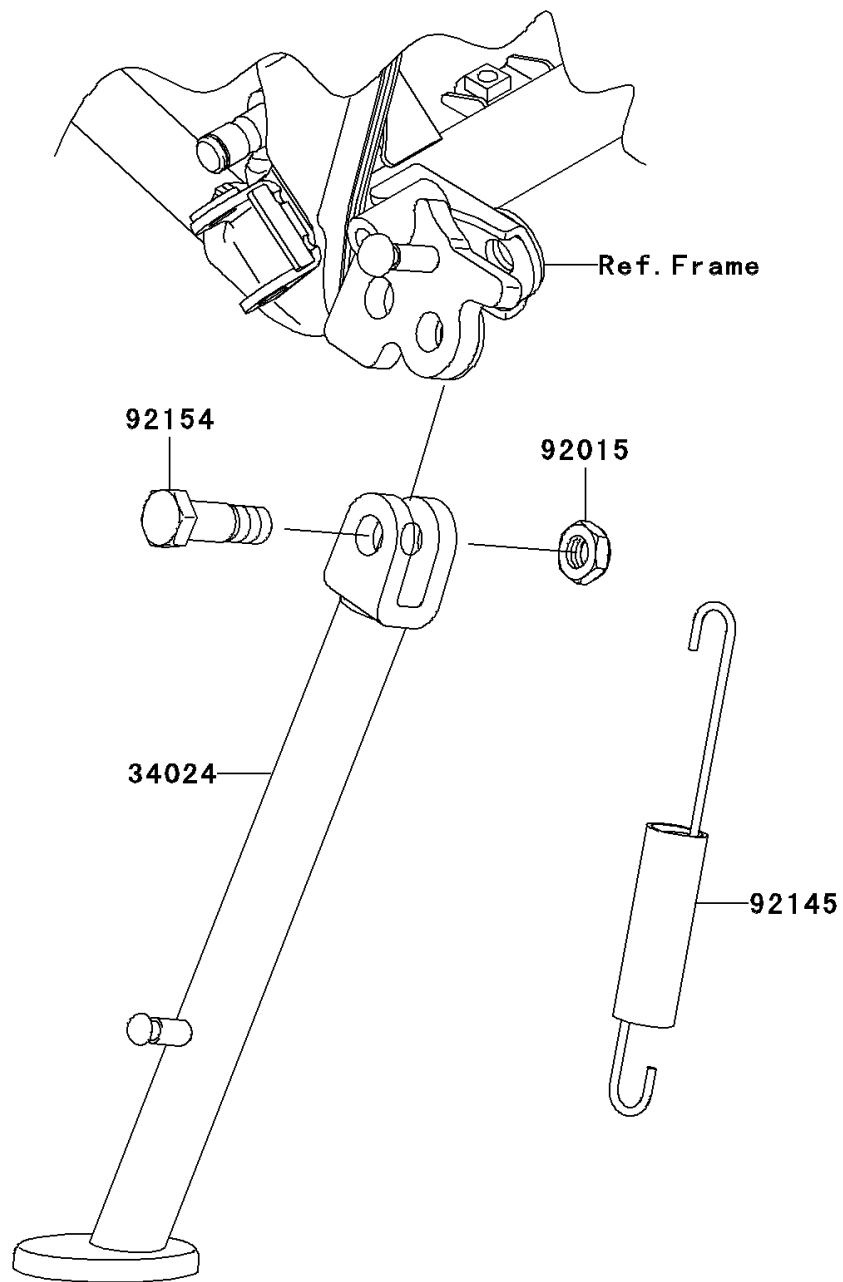

2011 KLX®140 PARTS DIAGRAM

Stand(s)

F2190

2011 KLX®140 PARTS LIST

Stand(s)

ITEM NAME	PART NUMBER	QUANTITY
STAND-SIDE,P.SILVER (Ref # 34024)	34024-0062-458	1
NUT,LOCK,10MM,BLACK (Ref # 92015)	92015-1188	1
SPRING,SIDE STAND (Ref # 92145)	92145-0584	1
BOLT,SIDE STAND (Ref # 92154)	92154-0412	1