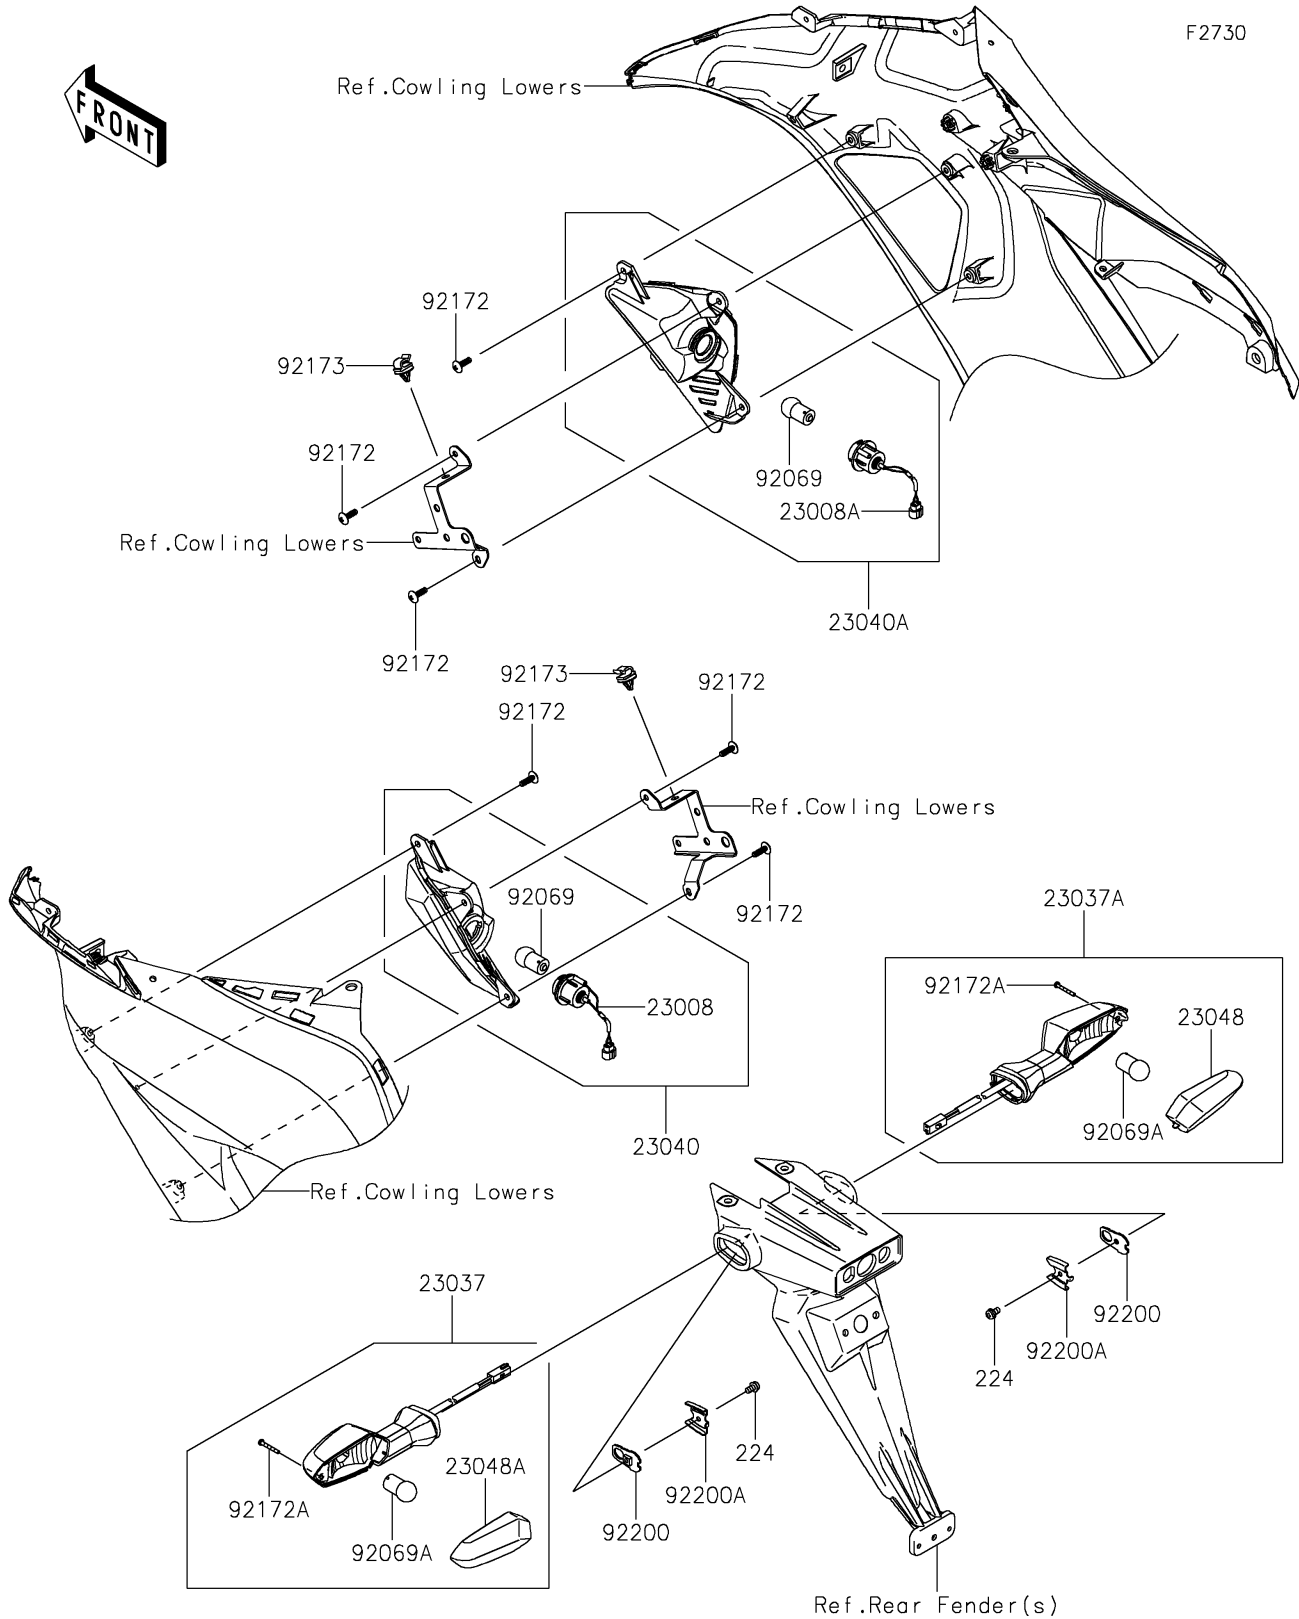

2016 Ninja ZX-6R ABS PARTS DIAGRAM

Turn Signals

2016 Ninja ZX-6R ABS PARTS LIST

Turn Signals

ITEM NAME	PART NUMBER	QUANTITY
SCREW-PAN-WP-CROS,4X8 (Ref # 224)	224AB0408	2
SOCKET-ASSY,LH (Ref # 23008)	23008-0167	1
SOCKET-ASSY,RH (Ref # 23008A)	23008-0168	1
LAMP-ASSY-SIGNAL,RR,LH (Ref # 23037)	23037-0302	1
LAMP-ASSY-SIGNAL,RR,RH (Ref # 23037A)	23037-0303	1
LAMP-SIGNAL,FR,LH (Ref # 23040)	23040-0131	1
LAMP-SIGNAL,FR,RH (Ref # 23040A)	23040-0132	1
LENS-SIGNAL LAMP,RR,RH (Ref # 23048)	23048-0025	1
LENS-SIGNAL LAMP,RR,LH (Ref # 23048A)	23048-0026	1
BULB,12V 10W (Ref # 92069)	92069-0058	2
BULB,12V 10W (Ref # 92069A)	92069-0076	2
SCREW,TAPPING,5X14 (Ref # 92172)	92172-0265	6
SCREW,2.9X22 (Ref # 92172A)	92172-0395	2
CLAMP,CABLE CLIP (Ref # 92173)	92173-1022	2
WASHER,NUT 4MM (Ref # 92200)	92200-0854	2
WASHER (Ref # 92200A)	92200-0855	2