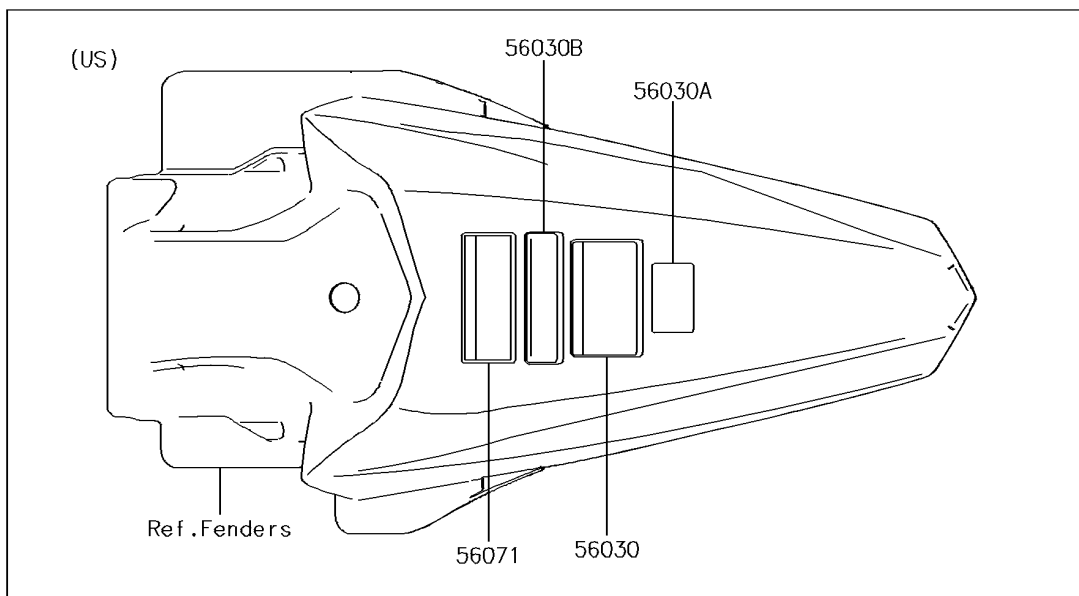

## 2017 KX™100 PARTS DIAGRAM

Labels

F2860

## 2017 KX™100 PARTS LIST

Labels

ITEM NAME	PART NUMBER	QUANTITY
LABEL,DISCLAIMER (Ref # 56030)	56030-1229	1
LABEL,32:1 (Ref # 56030A)	56030-1230	1
LABEL,NOISE EMISSION (Ref # 56030B)	56030-1231	1
LABEL,DISCLAIMER (Ref # 56030C)	56030-1233	1
LABEL-WARNING,IMPORTANT NOTICE (Ref # 56071)	56071-0028	1
LABEL-WARNING,IMPORTANT NOTICE (Ref # 56071A)	56071-0029	1