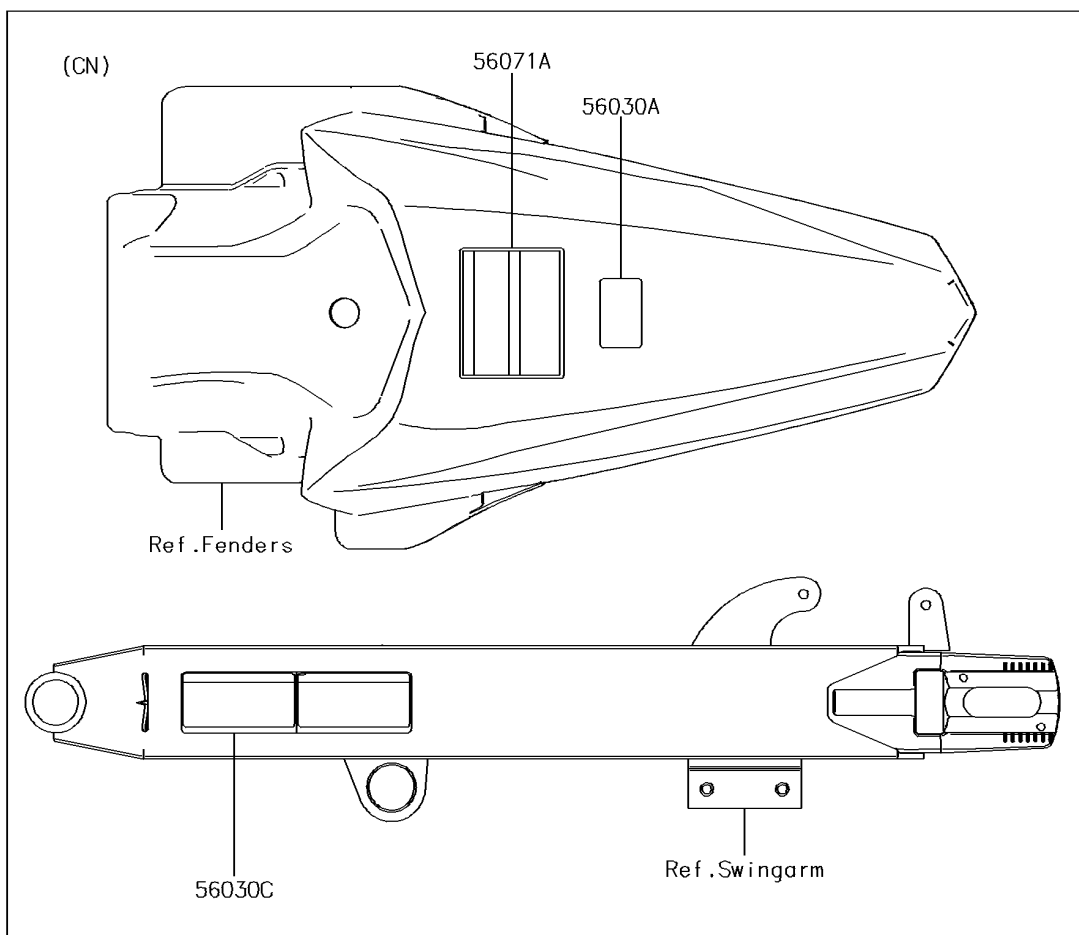

## 2017 KX™100 PARTS DIAGRAM

Labels

F2860

## 2017 KX™100 PARTS LIST

Labels

ITEM NAME	PART NUMBER	QUANTITY
LABEL,DISCLAIMER (Ref # 56030)	56030-1229	1
LABEL,32:1 (Ref # 56030A)	56030-1230	1
LABEL,NOISE EMISSION (Ref # 56030B)	56030-1231	1
LABEL,DISCLAIMER (Ref # 56030C)	56030-1233	1
LABEL-WARNING,IMPORTANT NOTICE (Ref # 56071)	56071-0028	1
LABEL-WARNING,IMPORTANT NOTICE (Ref # 56071A)	56071-0029	1