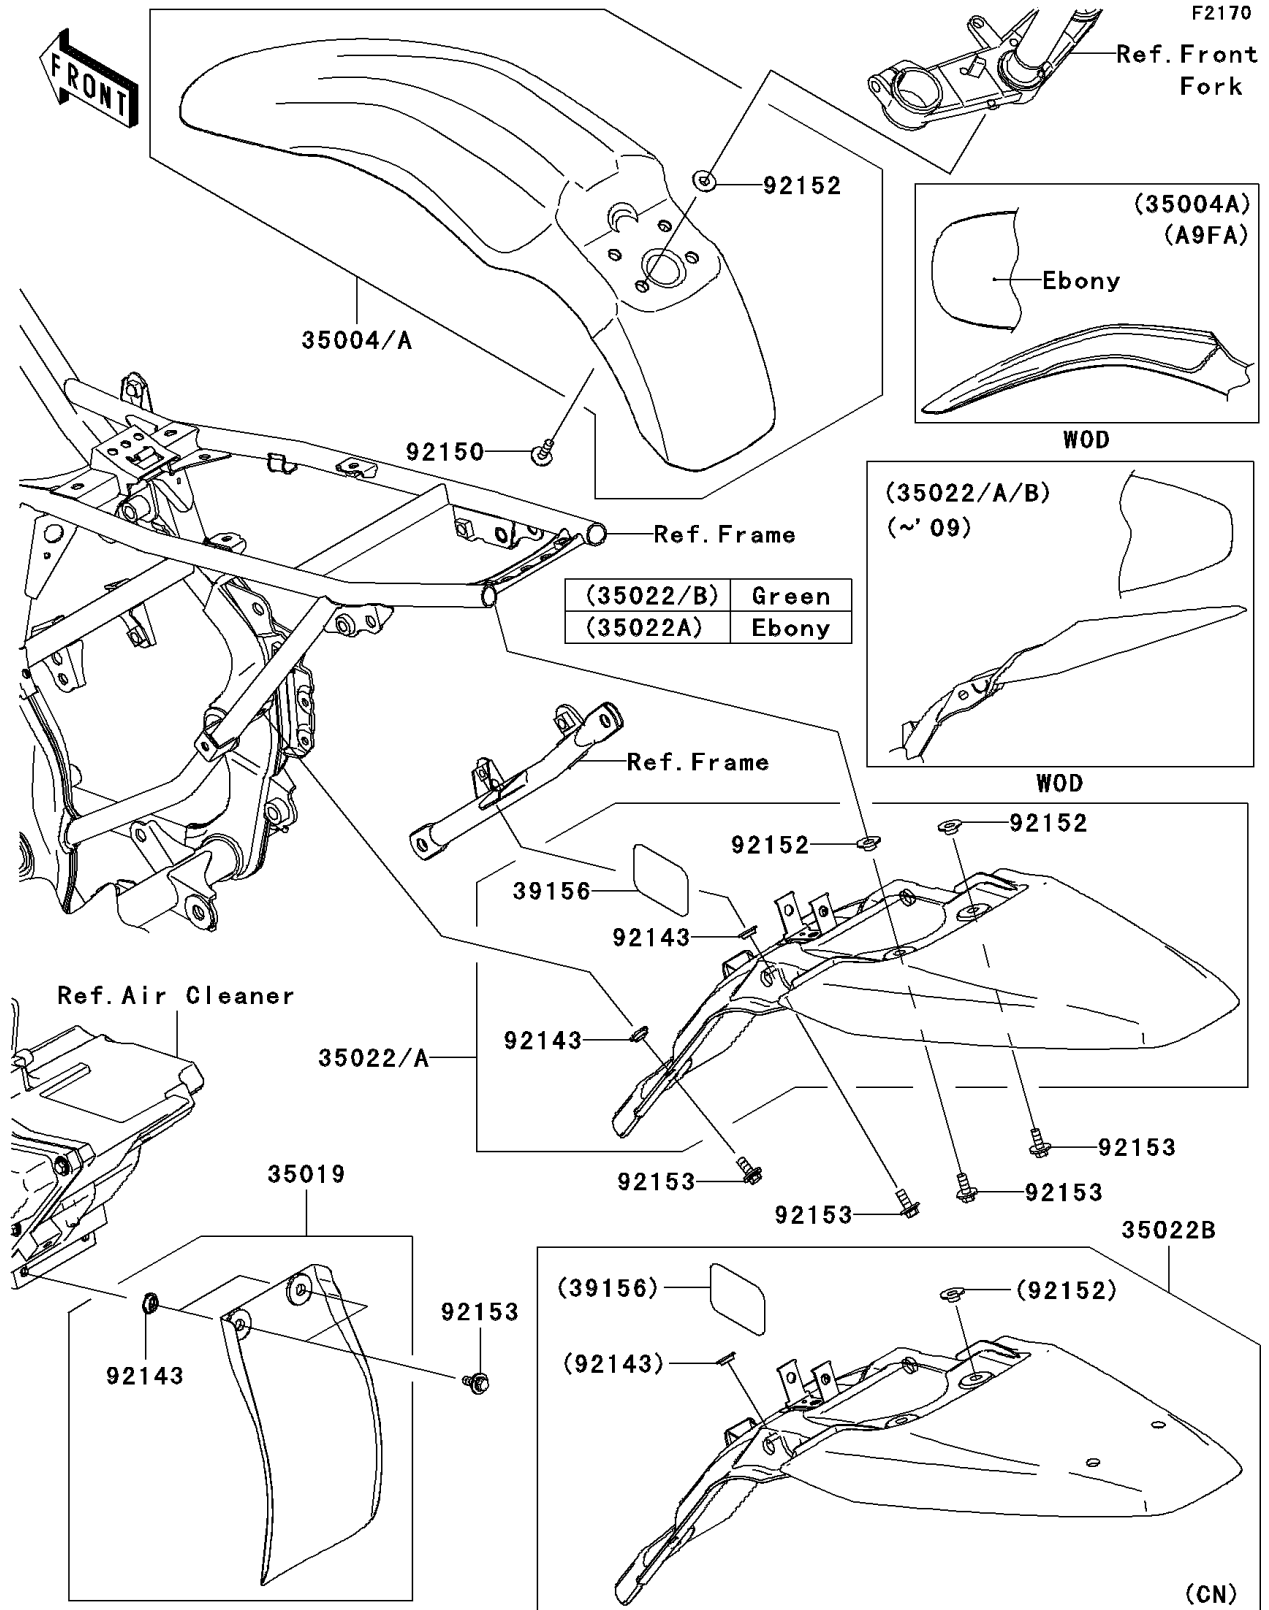

2011 KLX®140 PARTS DIAGRAM

Fenders

2011 KLX®140 PARTS LIST

Fenders

ITEM NAME	PART NUMBER	QUANTITY
FENDER-FRONT,L.GREEN (Ref # 35004)	35004-0088-290	1
FLAP,RR FENDER,FR (Ref # 35019)	35019-0058	1
PAD (Ref # 39156)	39156-0453	1
COLLAR (Ref # 92143)	92143-1196	4
BOLT,FLANGED,6X20 (Ref # 92150)	92150-1339	4
COLLAR (Ref # 92152)	92152-0427	6
BOLT,6X16 (Ref # 92153)	92153-0863	6
FENDER-COMP-REAR,L.GREEN (Ref # 35022)	35022-0054-290	1
FENDER-COMP-REAR,L.GREEN (Ref # 35022B)	35022-0055-290	1