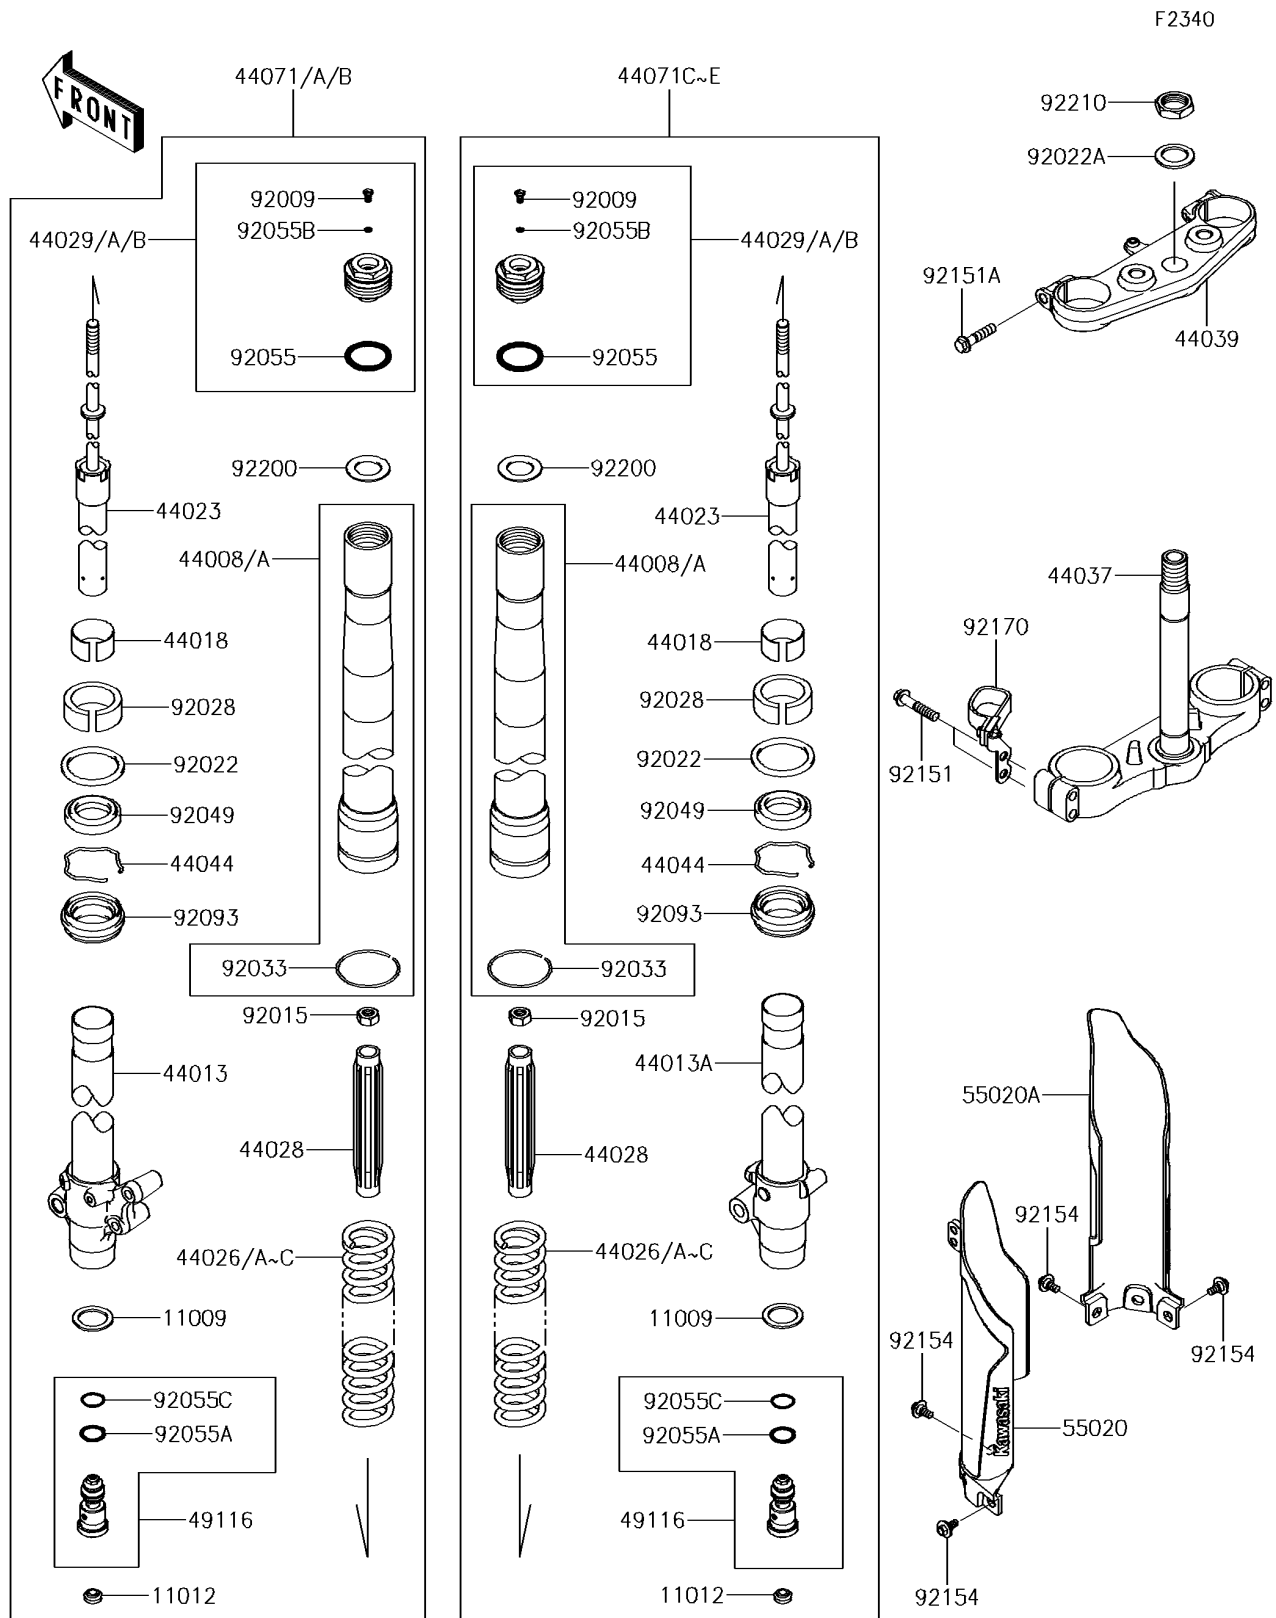

2017 KX™100 PARTS DIAGRAM

Front Fork

2017 KX™100 PARTS LIST

Front Fork

ITEM NAME	PART NUMBER	QUANTITY
GASKET,FORK CYLINDER BOLT (Ref # 11009)	11009-1592	1
CAP (Ref # 11012)	11012-1692	1
PIPE-FORK OUTER,SILVER (Ref # 44008A)	44008-0068-KX	1
PIPE-FORK INNER,LH (Ref # 44013)	44013-0215	1
PIPE-FORK INNER,RH (Ref # 44013A)	44013-0216	1
PISTON-FORK (Ref # 44018)	44018-1058	1
CYLINDER-SET-FORK (Ref # 44023)	44023-0113	1
SPRING-FRONT FORK,K=2.75N/MM (Ref # 44026)	44026-1633	1
SPRING-FRONT FORK,K=2.84N/MM (Ref # 44026A)	44026-1634	1
SPRING-FRONT FORK,K=2.94N/MM (Ref # 44026B)	44026-1635	1
SPRING-FRONT FORK,K=2.65N/MM (Ref # 44026C)	44026-1671	1
GUIDE-FORK SPRING (Ref # 44028)	44028-1090	1
SEAT-FORK SPRING,G.B.GREEN (Ref # 44029A)	44029-0017-50Y	1
HOLDER-FORK UNDER,F.BLACK (Ref # 44037)	44037-0139-21	1
HOLDER-FORK UPPER,F.BLACK (Ref # 44039)	44039-0128-21	1
RING-SNAP (Ref # 44044)	44044-015	1
DAMPER-ASSY,FORK,LH,SILVER (Ref # 44071B)	44071-0882-56D	1
DAMPER-ASSY,FORK,RH,SILVER (Ref # 44071E)	44071-0883-56D	1
VALVE-ASSY,BASE (Ref # 49116)	49116-0038	1
GUARD,FORK,LH,BLACK (Ref # 55020)	55020-0896-6D	1
GUARD,FORK,RH,BLACK (Ref # 55020A)	55020-0897-6D	1
SCREW (Ref # 92009)	92009-1568	1
NUT (Ref # 92015)	92015-1839	1
WASHER,FRONT FORK (Ref # 92022)	92022-1275	1
WASHER,STEERING STEM (Ref # 92022A)	92022-1873	1
BUSHING (Ref # 92028)	92028-1656	1
RING-SNAP (Ref # 92033)	92033-0737	1
SEAL-OIL,FORK OUTER TUBE (Ref # 92049)	92049-1394	1
RING-O (Ref # 92055)	92055-1123	1

2017 KX™100 PARTS LIST

Front Fork

ITEM NAME	PART NUMBER	QUANTITY
RING-O (Ref # 92055A)	92055-1156	1
RING-O,2.8X6.6X1.9 (Ref # 92055B)	92055-1441	1
RING-O,FORK VALVE (Ref # 92055C)	92055-1502	1
SEAL,FORK OUTER TUBE (Ref # 92093)	92093-1426	1
BOLT,FLANGED,8X40 (Ref # 92151)	92151-1877	1
BOLT,FLANGED,8X35 (Ref # 92151A)	92151-1878	1
BOLT,FLANGED,6X9 (Ref # 92154)	92154-0546	1
CLAMP (Ref # 92170)	92170-1810	1
WASHER (Ref # 92200)	92200-1655	1
NUT,STEERING STEM,22MM (Ref # 92210)	92210-1521	1