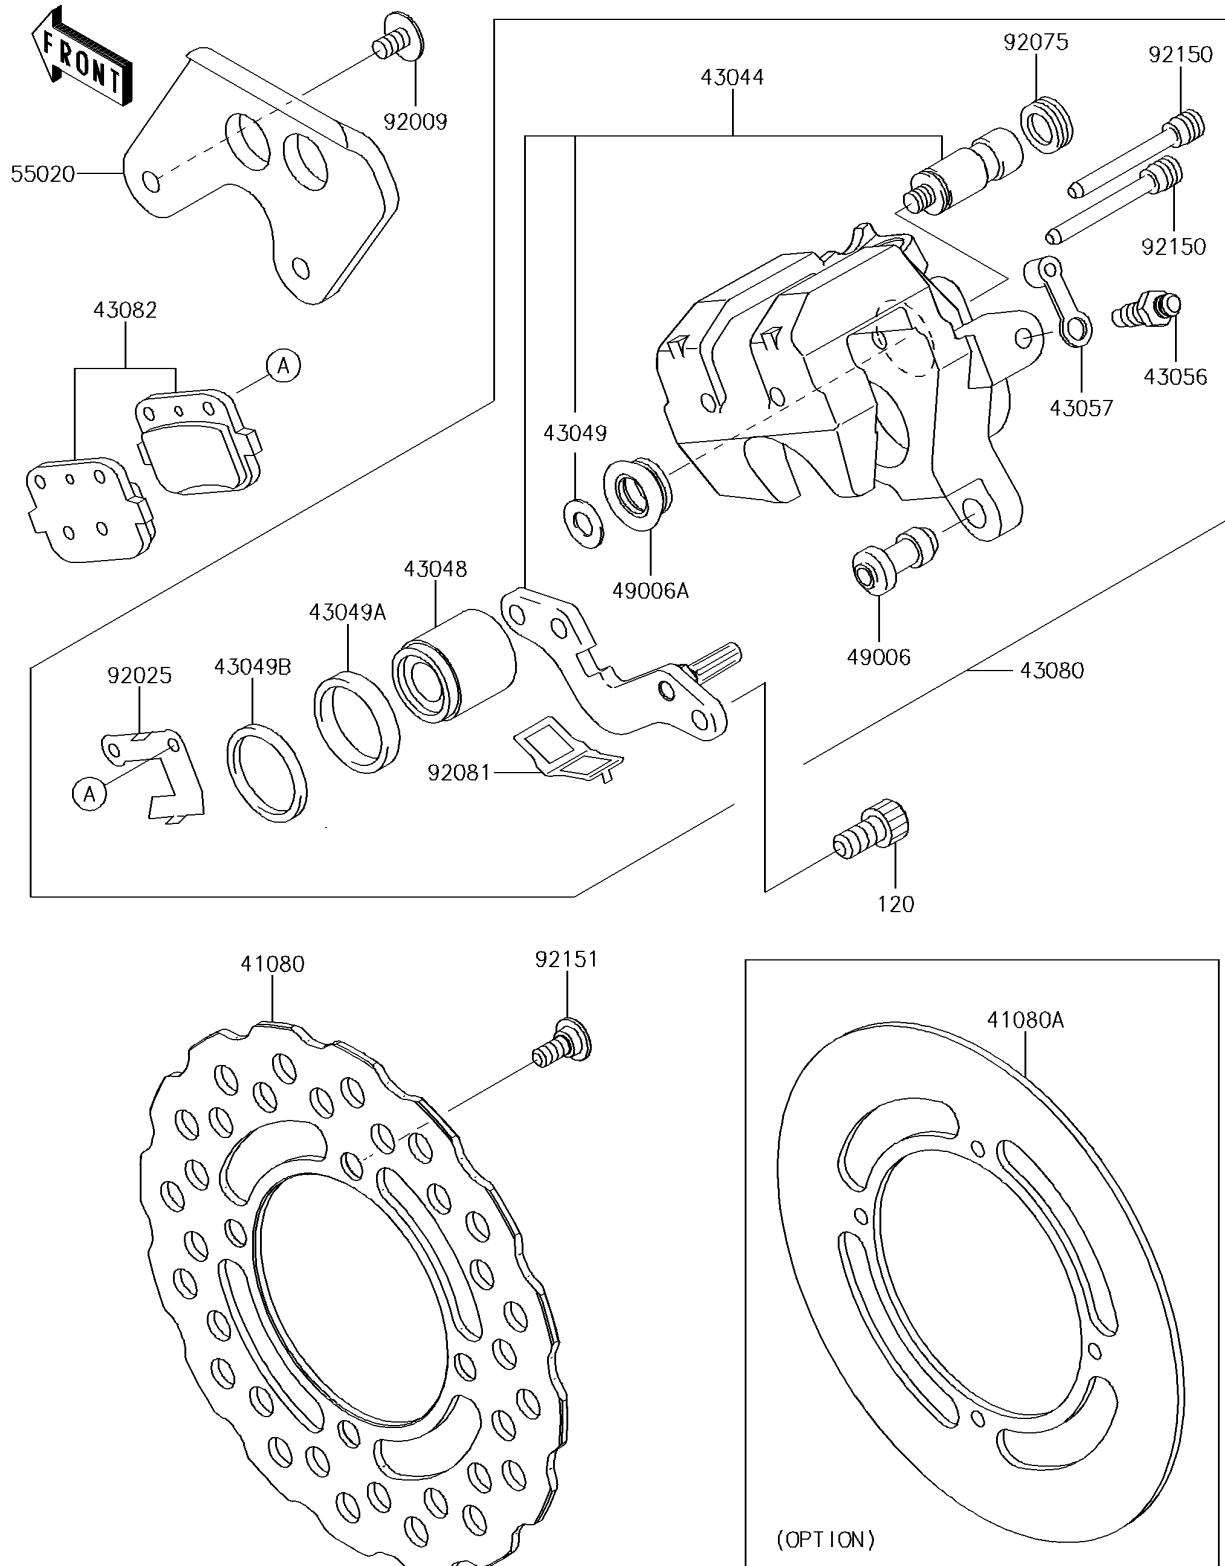

2017 KX™100 PARTS DIAGRAM

Rear Brake

F2294

2017 KX™100 PARTS LIST

Rear Brake

ITEM NAME	PART NUMBER	QUANTITY
BOLT-SOCKET,8X16 (Ref # 120)	120CA0816	1
DISC,RR (Ref # 41080)	41080-0170	1
DISC,RR (Ref # 41080A)	41080-1493	1
HOLDER-COMP-CALIPER,RR (Ref # 43044)	43044-1076	1
PISTON-CALIPER (Ref # 43048)	43048-1064	1
PACKING (Ref # 43049)	43049-1025	1
PACKING,PISTON SEAL (Ref # 43049A)	43049-1060	1
PACKING,PISTON SEAL (Ref # 43049B)	43049-1061	1
BREATHER (Ref # 43056)	43056-1055	1
CAP-BREATHER (Ref # 43057)	43057-1001	1
CALIPER-SUB-ASSY,RR (Ref # 43080)	43080-5134	1
PAD-ASSY-BRAKE (Ref # 43082)	43082-1205	1
BOOT,CALIPER (Ref # 49006)	49006-1088	1
BOOT,CALIPER (Ref # 49006A)	49006-1089	1
GUARD,CALIPER,BLACK (Ref # 55020)	55020-1247-6D	1
SCREW,6X10,WHITE (Ref # 92009)	92009-1286	1
SHIM,PAD (Ref # 92025)	92025-1817	1
DAMPER (Ref # 92075)	92075-1414	1
SPRING,PAD (Ref # 92081)	92081-1502	1
BOLT (Ref # 92150)	92150-1144	1
BOLT,DISC PLATE,6MM (Ref # 92151)	92151-1799	1