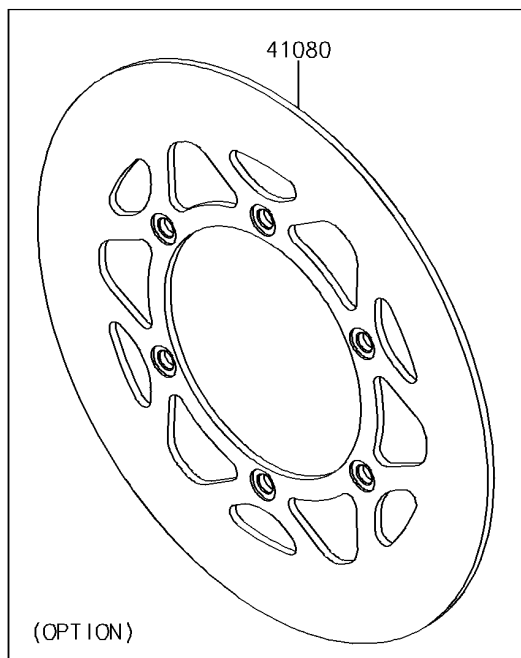

2017 KX™100 PARTS DIAGRAM

Front Brake

F2292

2017 KX™100 PARTS LIST

Front Brake

ITEM NAME	PART NUMBER	QUANTITY
BOLT-FLANGED,8X40 (Ref # 130)	130CA0840	1
STOPPER (Ref # 32085)	32085-1437	1
DISC,FR (Ref # 41080)	41080-0112	1
DISC,FR (Ref # 41080A)	41080-0118	1
HOLDER-COMP-CALIPER,FR (Ref # 43044)	43044-1119	1
PISTON-CALIPER (Ref # 43048)	43048-1083	1
PACKING,PISTON (Ref # 43049)	43049-1059	1
PACKING,PISTON SEAL (Ref # 43049A)	43049-1090	1
BREATHER-BRAKE (Ref # 43056)	43056-0007	1
CAP-BREATHER (Ref # 43057)	43057-003	1
CALIPER-SUB-ASSY,FR,LH (Ref # 43080)	43080-0008	1
PAD-ASSY-BRAKE (Ref # 43082)	43082-1196	1
CLAMP,PAD (Ref # 43084)	43084-003	1
BOOT,CALIPER (Ref # 49006)	49006-1054	1
BOOT,CALIPER (Ref # 49006A)	49006-1055	1
PIN,PAD (Ref # 92043)	92043-1356	1
SPRING,PAD (Ref # 92145)	92145-1260	1
BOLT,DISC PLATE,6MM (Ref # 92151)	92151-1799	1