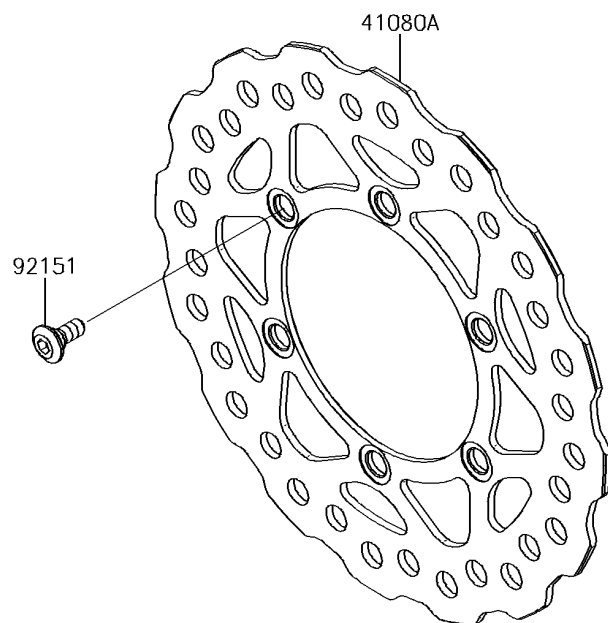

2017 KX™100 PARTS DIAGRAM

Front Brake

F2292

2017 KX™100 PARTS LIST

Front Brake

ITEM NAME	PART NUMBER	QUANTITY
BOLT-FLANGED,8X40 (Ref # 130)	130CA0840	1
STOPPER (Ref # 32085)	32085-1437	1
DISC,FR (Ref # 41080)	41080-0112	1
DISC,FR (Ref # 41080A)	41080-0118	1
HOLDER-COMP-CALIPER,FR (Ref # 43044)	43044-1119	1
PISTON-CALIPER (Ref # 43048)	43048-1083	1
PACKING,PISTON (Ref # 43049)	43049-1059	1
PACKING,PISTON SEAL (Ref # 43049A)	43049-1090	1
BREATHER-BRAKE (Ref # 43056)	43056-0007	1
CAP-BREATHER (Ref # 43057)	43057-003	1
CALIPER-SUB-ASSY,FR,LH (Ref # 43080)	43080-0008	1
PAD-ASSY-BRAKE (Ref # 43082)	43082-1196	1
CLAMP,PAD (Ref # 43084)	43084-003	1
BOOT,CALIPER (Ref # 49006)	49006-1054	1
BOOT,CALIPER (Ref # 49006A)	49006-1055	1
PIN,PAD (Ref # 92043)	92043-1356	1
SPRING,PAD (Ref # 92145)	92145-1260	1
BOLT,DISC PLATE,6MM (Ref # 92151)	92151-1799	1