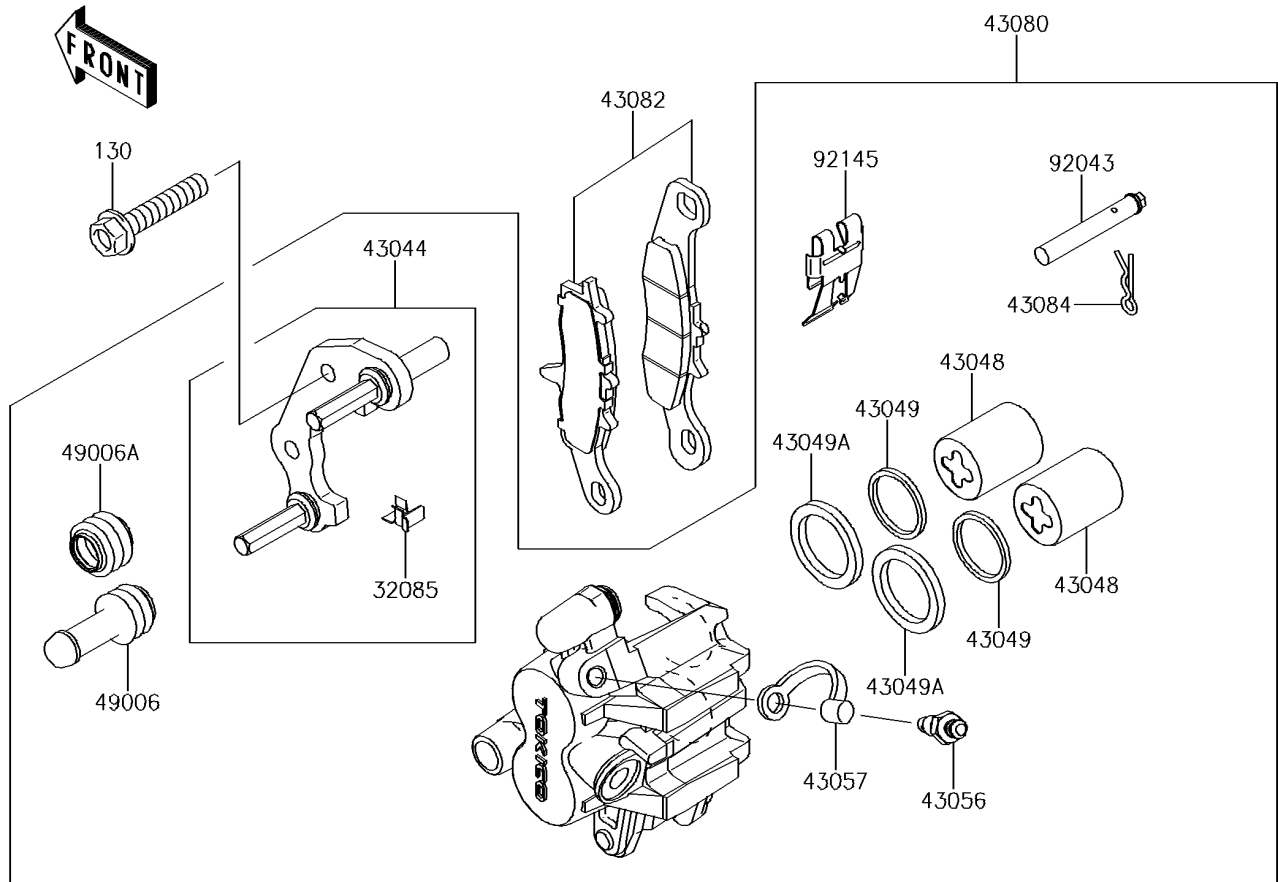

2017 KX™100 PARTS DIAGRAM

Front Brake

F2292

2017 KX™100 PARTS LIST

Front Brake

ITEM NAME	PART NUMBER	QUANTITY
BOLT-FLANGED,8X40 (Ref # 130)	130CA0840	1
STOPPER (Ref # 32085)	32085-1437	1
DISC,FR (Ref # 41080)	41080-0112	1
DISC,FR (Ref # 41080A)	41080-0118	1
HOLDER-COMP-CALIPER,FR (Ref # 43044)	43044-1119	1
PISTON-CALIPER (Ref # 43048)	43048-1083	1
PACKING,PISTON (Ref # 43049)	43049-1059	1
PACKING,PISTON SEAL (Ref # 43049A)	43049-1090	1
BREATHER-BRAKE (Ref # 43056)	43056-0007	1
CAP-BREATHER (Ref # 43057)	43057-003	1
CALIPER-SUB-ASSY,FR,LH (Ref # 43080)	43080-0008	1
PAD-ASSY-BRAKE (Ref # 43082)	43082-1196	1
CLAMP,PAD (Ref # 43084)	43084-003	1
BOOT,CALIPER (Ref # 49006)	49006-1054	1
BOOT,CALIPER (Ref # 49006A)	49006-1055	1
PIN,PAD (Ref # 92043)	92043-1356	1
SPRING,PAD (Ref # 92145)	92145-1260	1
BOLT,DISC PLATE,6MM (Ref # 92151)	92151-1799	1