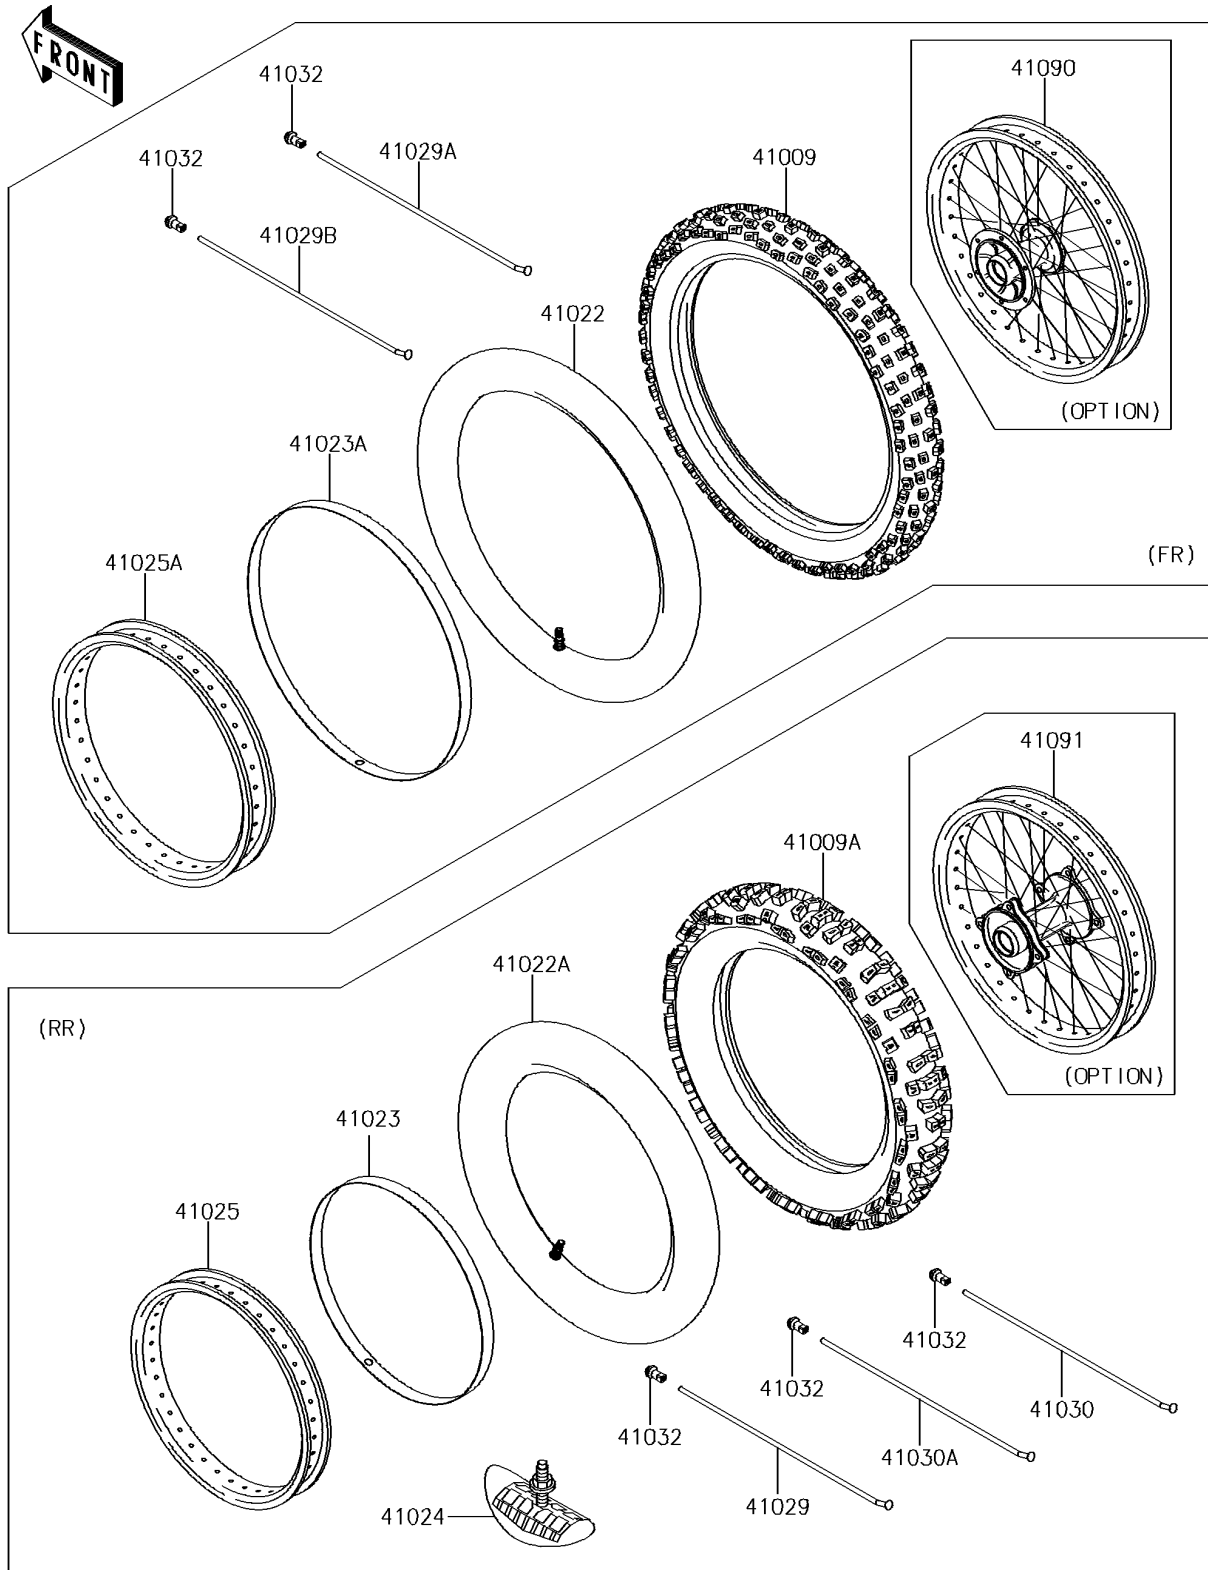

## 2017 KX™100 PARTS DIAGRAM

Wheels/Tires

F2210

## 2017 KX™100 PARTS LIST

### Wheels/Tires

ITEM NAME	PART NUMBER	QUANTITY
TIRE,FR,70/100-19,MX51F(D) (Ref # 41009)	41009-0555	1
TIRE,RR,90/100-16,MX51(D) (Ref # 41009A)	41009-0556	1
TUBE-TIRE,FR,70/100-19(D) (Ref # 41022)	41022-1121	1
TUBE-TIRE,RR,90/100-16(D) (Ref # 41022A)	41022-1122	1
BAND-RIM,RR,90/100-16(D) (Ref # 41023)	41023-1072	1
BAND-RIM,FR,90-100/90-19(D) (Ref # 41023A)	41023-1074	1
STOPPER-RIM,1.85-M(DUNLOP) (Ref # 41024)	41024-011	1
RIM,RR,1.85X16,BLACK (Ref # 41025)	41025-0337-WC	1
RIM,FR,1.40X19,BLACK (Ref # 41025A)	41025-0338-WC	1
SPOKE-INNER,RR,179MMX170D (Ref # 41029)	41029-1278	1
SPOKE-INNER,FR,RH,211MMX165D (Ref # 41029A)	41029-1288	1
SPOKE-INNER,FR,LH,207MMX165D (Ref # 41029B)	41029-1289	1
SPOKE-OUTER,RR,RH,171MMX170D (Ref # 41030)	41030-1151	1
SPOKE-OUTER,RR,LH,175MMX170D (Ref # 41030A)	41030-1161	1
NIPPLE-SPOKE,8X9X20(+),STEEL (Ref # 41032)	41032-1077	1
WHEEL,FR,1.40X19,BLACK (Ref # 41090)	41090-0103-WC	1
WHEEL,RR,1.85X16,BLACK (Ref # 41091)	41091-0018-WC	1