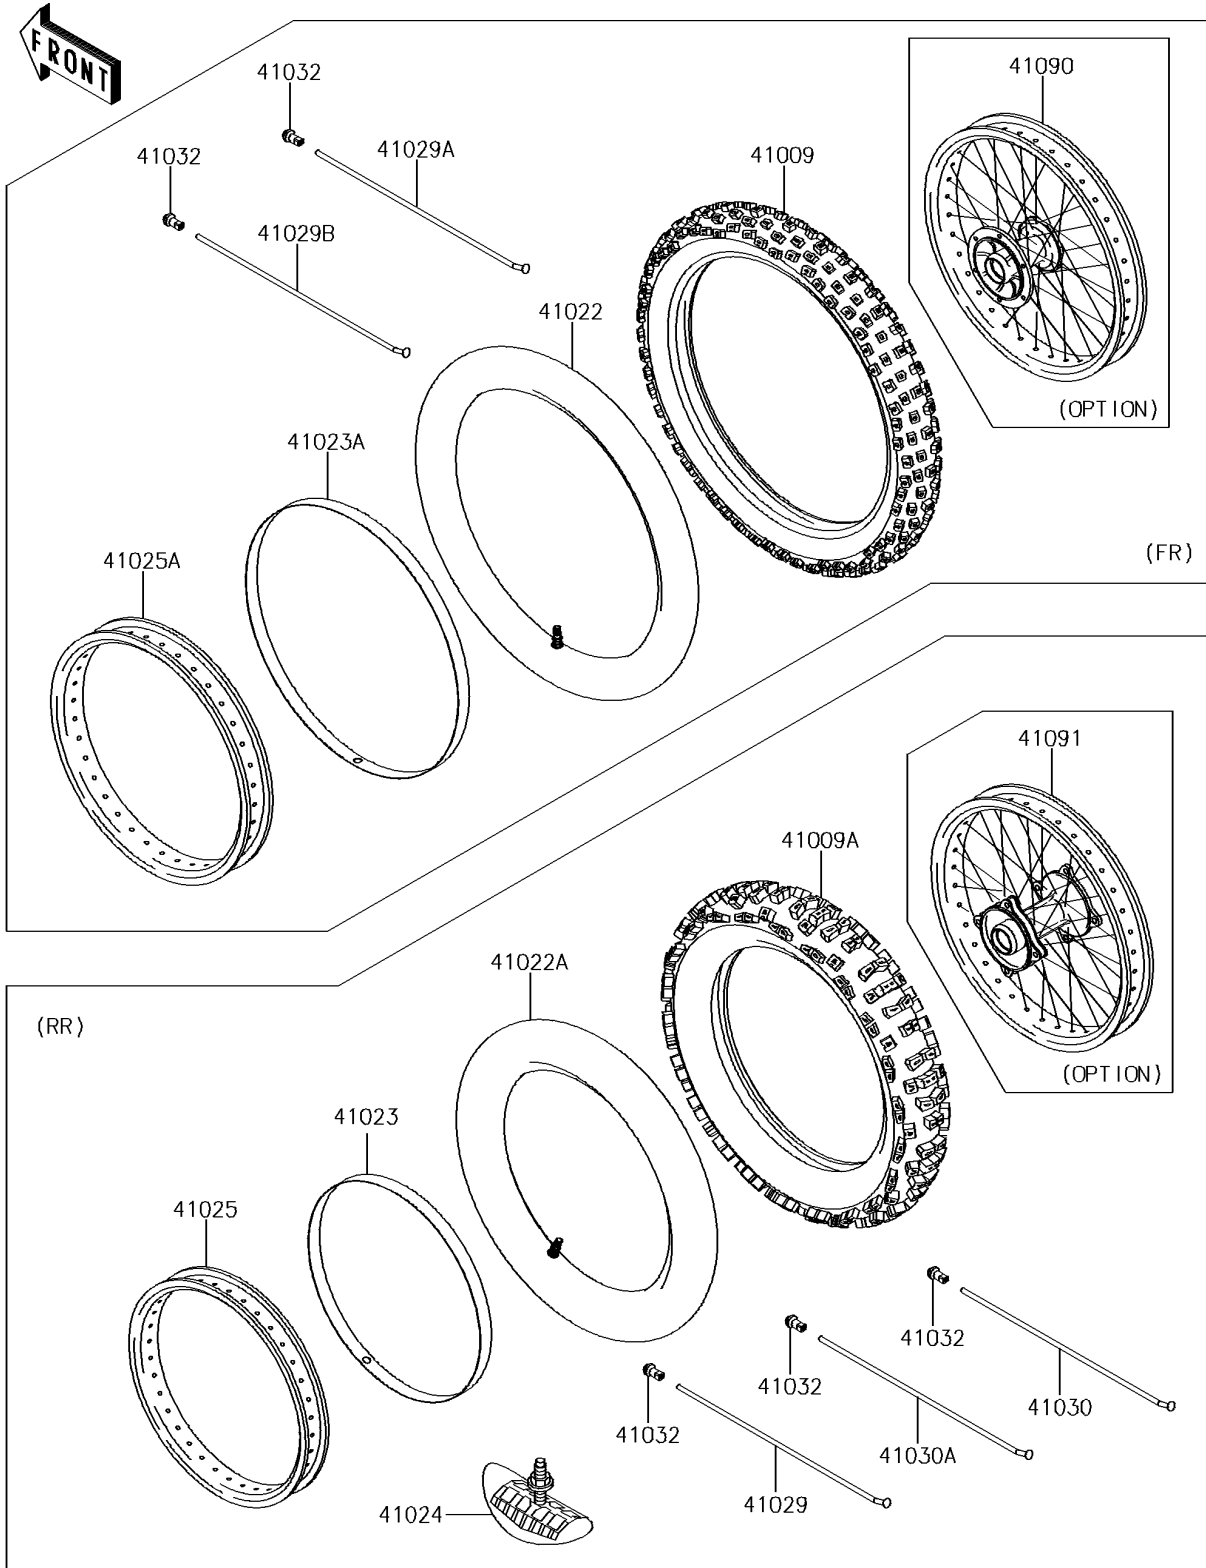

2014 KX™100 PARTS DIAGRAM

Wheels/Tires

F2210

2014 KX™100 PARTS LIST

Wheels/Tires

ITEM NAME	PART NUMBER	QUANTITY
TIRE,FR,70/100-19,MX51F(D) (Ref # 41009)	41009-0555	1
TIRE,RR,90/100-16,MX51(D) (Ref # 41009A)	41009-0556	1
TUBE-TIRE,FR,70/100-19(D) (Ref # 41022)	41022-1121	1
TUBE-TIRE,RR,90/100-16(D) (Ref # 41022A)	41022-1122	1
BAND-RIM,RR,90/100-16(D) (Ref # 41023)	41023-1072	1
BAND-RIM,FR,90-100/90-19(D) (Ref # 41023A)	41023-1074	1
STOPPER-RIM,1.85-M(DUNLOP) (Ref # 41024)	41024-011	1
RIM,RR,1.85X16,BLACK (Ref # 41025)	41025-0337-WC	1
RIM,FR,1.40X19,BLACK (Ref # 41025A)	41025-0338-WC	1
SPOKE-INNER,RR,179MMX170D (Ref # 41029)	41029-1278	14
SPOKE-INNER,FR,RH,211MMX165D (Ref # 41029A)	41029-1288	14
SPOKE-INNER,FR,LH,207MMX165D (Ref # 41029B)	41029-1289	14
SPOKE-OUTER,RR,RH,171MMX170D (Ref # 41030)	41030-1151	7
SPOKE-OUTER,RR,LH,175MMX170D (Ref # 41030A)	41030-1161	7
NIPPLE-SPOKE,8X9X20(+),STEEL (Ref # 41032)	41032-1077	56
WHEEL,FR,1.40X19,BLACK (Ref # 41090)	41090-0103-WC	1
WHEEL,RR,1.85X16,BLACK (Ref # 41091)	41091-0018-WC	1