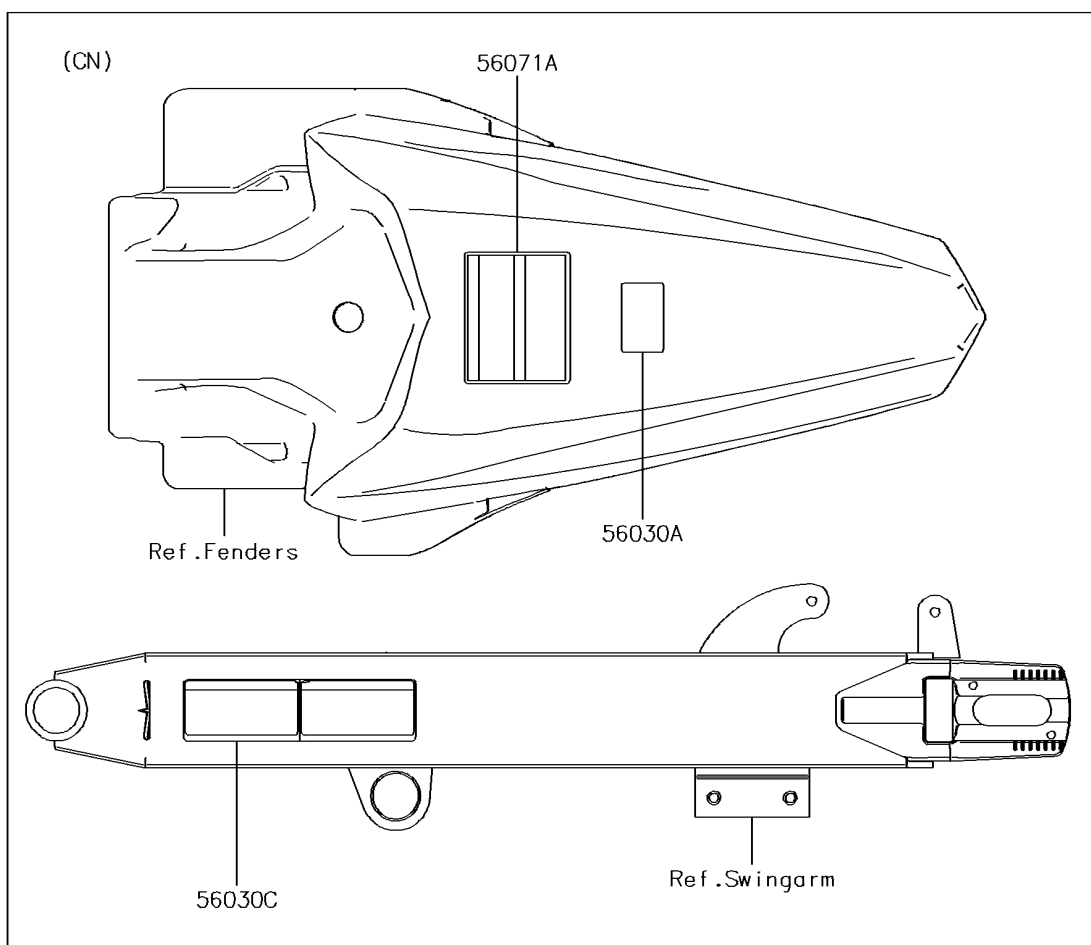

2017 KX™85 PARTS DIAGRAM

Labels

F2860

2017 KX™85 PARTS LIST

Labels

ITEM NAME	PART NUMBER	QUANTITY
LABEL,DISCLAIMER (Ref # 56030)	56030-1229	1
LABEL,32:1 (Ref # 56030A)	56030-1230	1
LABEL,NOISE EMISSION (Ref # 56030B)	56030-1231	1
LABEL,DISCLAIMER (Ref # 56030C)	56030-1233	1
LABEL-WARNING,IMPORTANT NOTICE (Ref # 56071)	56071-0028	1
LABEL-WARNING,IMPORTANT NOTICE (Ref # 56071A)	56071-0029	1