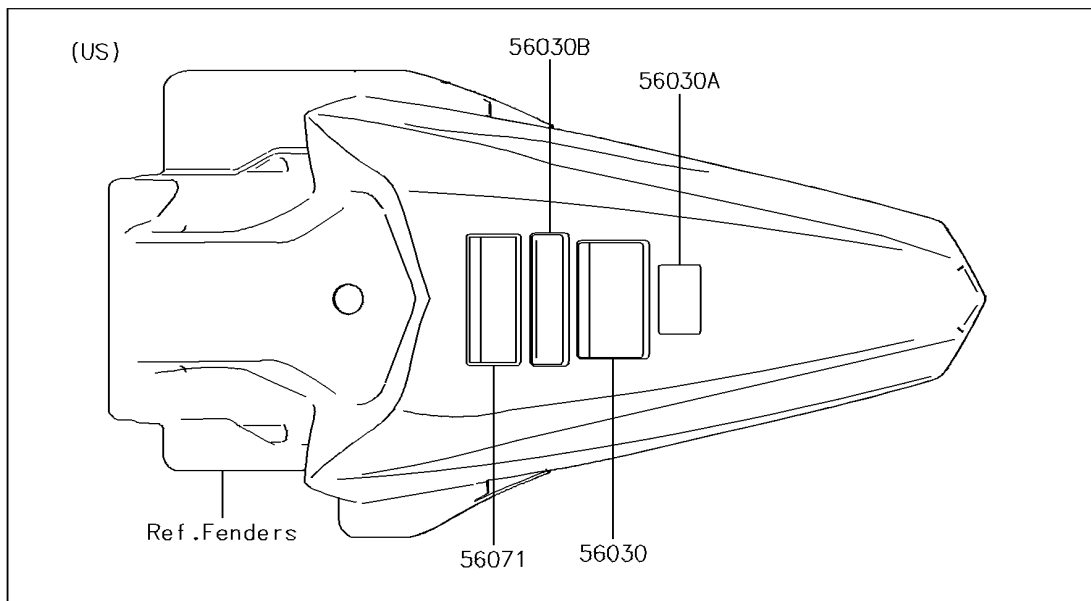

2017 KX™85 PARTS DIAGRAM

Labels

F2860

2017 KX™85 PARTS LIST

Labels

ITEM NAME	PART NUMBER	QUANTITY
LABEL,DISCLAIMER (Ref # 56030)	56030-1229	1
LABEL,32:1 (Ref # 56030A)	56030-1230	1
LABEL,NOISE EMISSION (Ref # 56030B)	56030-1231	1
LABEL,DISCLAIMER (Ref # 56030C)	56030-1233	1
LABEL-WARNING,IMPORTANT NOTICE (Ref # 56071)	56071-0028	1
LABEL-WARNING,IMPORTANT NOTICE (Ref # 56071A)	56071-0029	1