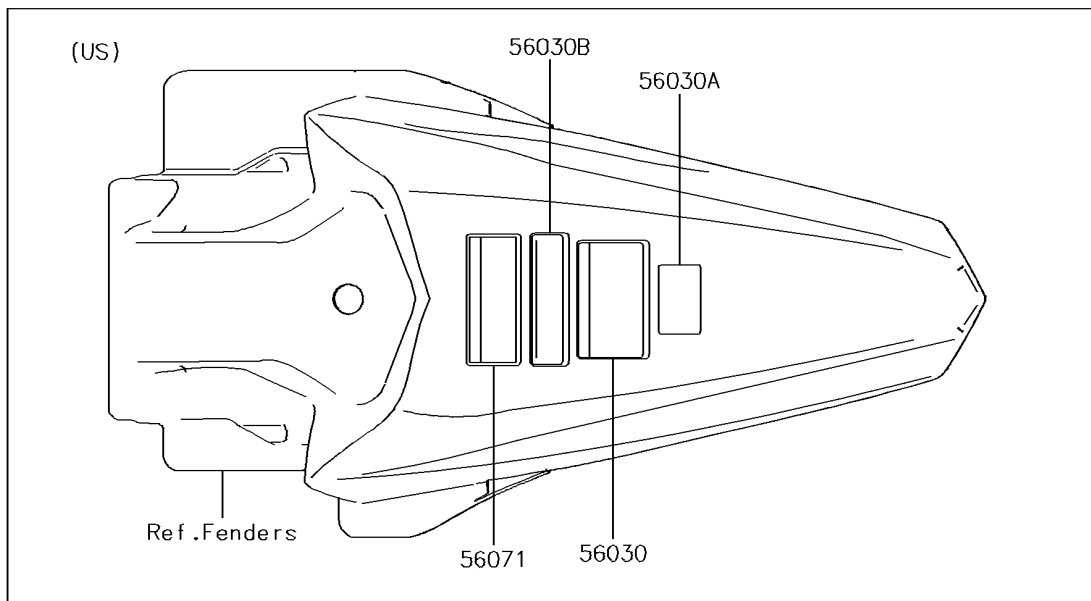

2016 KX™85 PARTS DIAGRAM

Labels

F2860

2016 KX™85 PARTS LIST

Labels

ITEM NAME	PART NUMBER	QUANTITY
LABEL,DISCLAIMER (Ref # 56030)	56030-1229	1
LABEL,32:1 (Ref # 56030A)	56030-1230	1
LABEL,NOISE EMISSION (Ref # 56030B)	56030-1231	1
LABEL,DISCLAIMER (Ref # 56030C)	56030-1233	1
LABEL-WARNING,IMPORTANT NOTICE (Ref # 56071)	56071-0028	1
LABEL-WARNING,IMPORTANT NOTICE (Ref # 56071A)	56071-0029	1