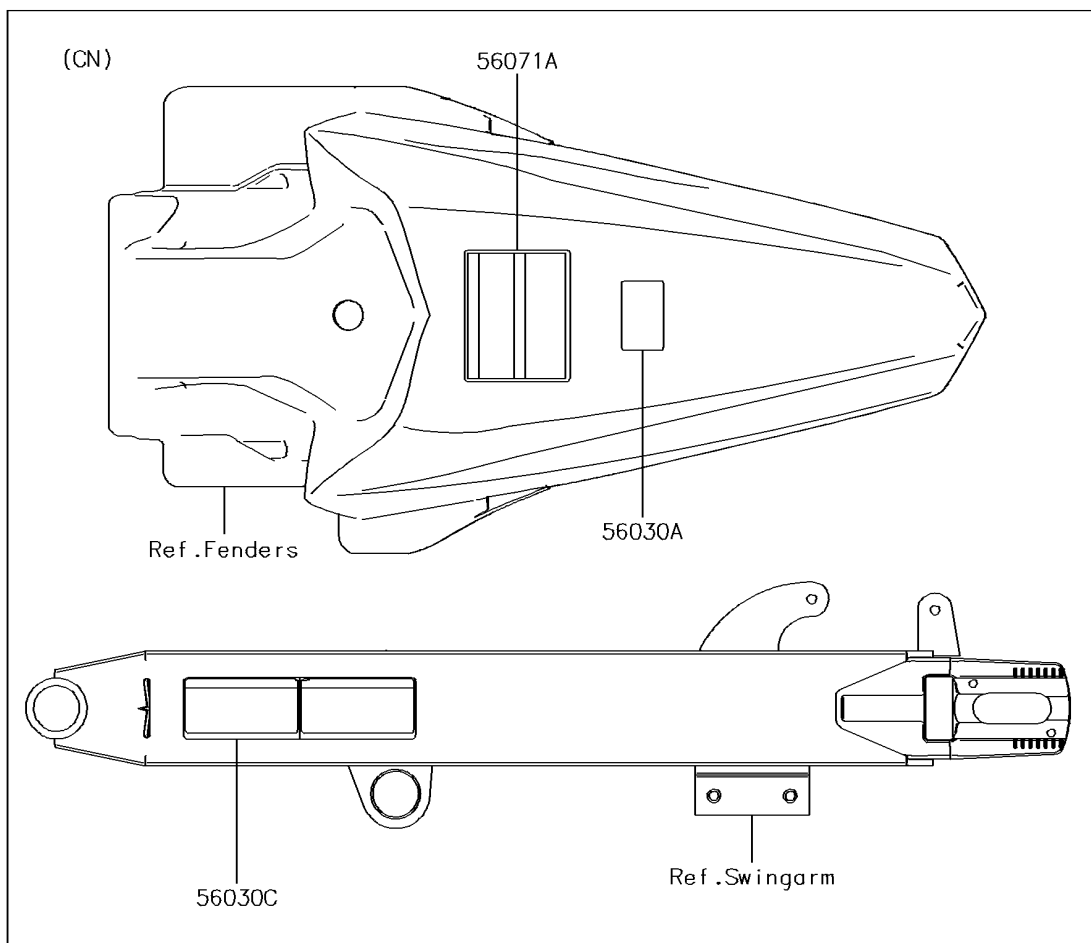

2016 KX™85 PARTS DIAGRAM

Labels

F2860

2016 KX™85 PARTS LIST

Labels

ITEM NAME	PART NUMBER	QUANTITY
LABEL,DISCLAIMER (Ref # 56030)	56030-1229	1
LABEL,32:1 (Ref # 56030A)	56030-1230	1
LABEL,NOISE EMISSION (Ref # 56030B)	56030-1231	1
LABEL,DISCLAIMER (Ref # 56030C)	56030-1233	1
LABEL-WARNING,IMPORTANT NOTICE (Ref # 56071)	56071-0028	1
LABEL-WARNING,IMPORTANT NOTICE (Ref # 56071A)	56071-0029	1