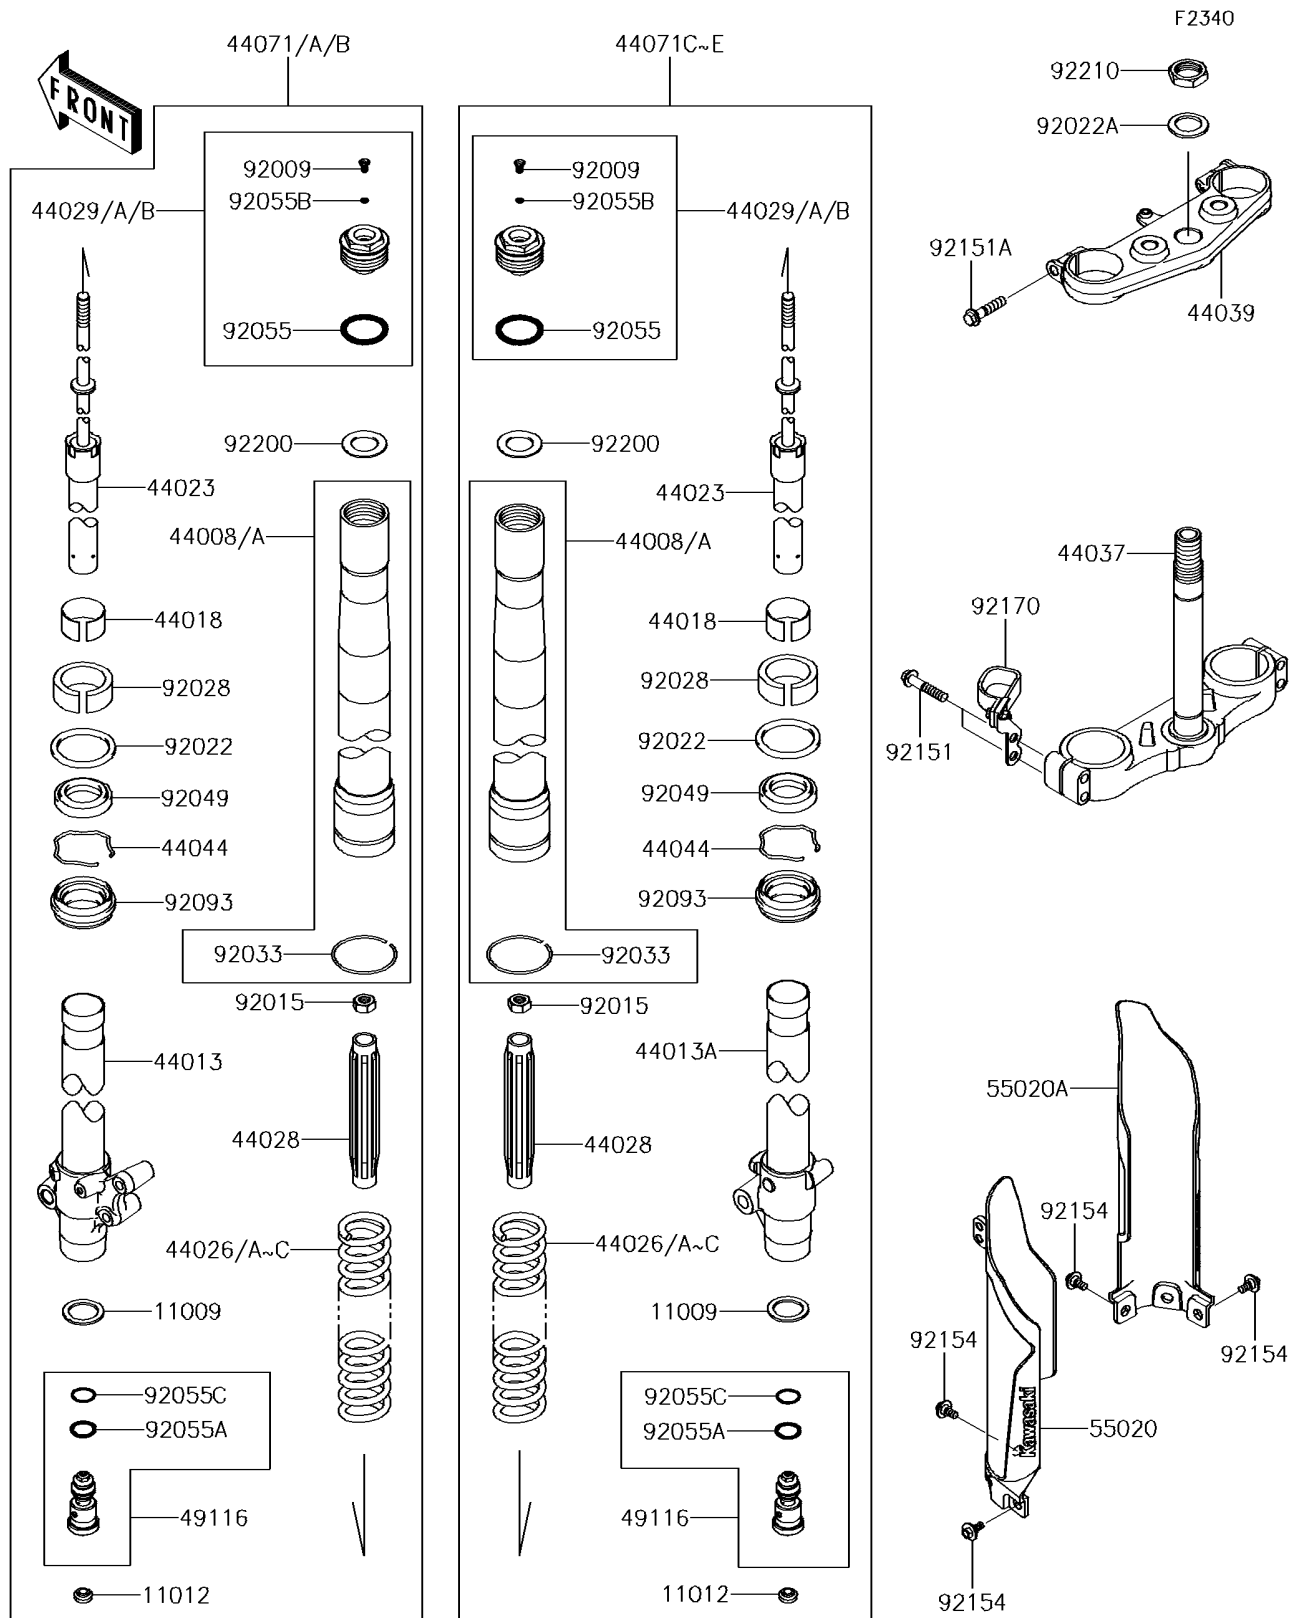

2017 KX™85 PARTS DIAGRAM

Front Fork

2017 KX™85 PARTS LIST

Front Fork

ITEM NAME	PART NUMBER	QUANTITY
GASKET,FORK CYLINDER BOLT (Ref # 11009)	11009-1592	1
CAP (Ref # 11012)	11012-1692	1
PIPE-FORK OUTER,SILVER (Ref # 44008A)	44008-0068-KX	1
PIPE-FORK INNER,LH (Ref # 44013)	44013-0215	1
PIPE-FORK INNER,RH (Ref # 44013A)	44013-0216	1
PISTON-FORK (Ref # 44018)	44018-1058	1
CYLINDER-SET-FORK (Ref # 44023)	44023-0113	1
SPRING-FRONT FORK,K=2.75N/MM (Ref # 44026)	44026-1633	1
SPRING-FRONT FORK,K=2.84N/MM (Ref # 44026A)	44026-1634	1
SPRING-FRONT FORK,K=2.94N/MM (Ref # 44026B)	44026-1635	1
SPRING-FRONT FORK,K=2.65N/MM (Ref # 44026C)	44026-1671	1
GUIDE-FORK SPRING (Ref # 44028)	44028-1090	1
SEAT-FORK SPRING,G.B.GREEN (Ref # 44029A)	44029-0017-50Y	1
HOLDER-FORK UNDER,F.BLACK (Ref # 44037)	44037-0139-21	1
HOLDER-FORK UPPER,F.BLACK (Ref # 44039)	44039-0128-21	1
RING-SNAP (Ref # 44044)	44044-015	1
DAMPER-ASSY,FORK,LH,SILVER (Ref # 44071B)	44071-0878-56D	1
DAMPER-ASSY,FORK,RH,SILVER (Ref # 44071E)	44071-0879-56D	1
VALVE-ASSY,BASE (Ref # 49116)	49116-0038	1
GUARD,FORK,LH,BLACK (Ref # 55020)	55020-0896-6D	1
GUARD,FORK,RH,BLACK (Ref # 55020A)	55020-0897-6D	1
SCREW (Ref # 92009)	92009-1568	1
NUT (Ref # 92015)	92015-1839	1
WASHER,FRONT FORK (Ref # 92022)	92022-1275	1
WASHER,STEERING STEM (Ref # 92022A)	92022-1873	1
BUSHING (Ref # 92028)	92028-1656	1
RING-SNAP (Ref # 92033)	92033-0737	1
SEAL-OIL,FORK OUTER TUBE (Ref # 92049)	92049-1394	1
RING-O (Ref # 92055)	92055-1123	1

2017 KX™85 PARTS LIST

Front Fork

ITEM NAME	PART NUMBER	QUANTITY
RING-O (Ref # 92055A)	92055-1156	1
RING-O,2.8X6.6X1.9 (Ref # 92055B)	92055-1441	1
RING-O,FORK VALVE (Ref # 92055C)	92055-1502	1
SEAL,FORK OUTER TUBE (Ref # 92093)	92093-1426	1
BOLT,FLANGED,8X40 (Ref # 92151)	92151-1877	1
BOLT,FLANGED,8X35 (Ref # 92151A)	92151-1878	1
BOLT,FLANGED,6X9 (Ref # 92154)	92154-0546	1
CLAMP (Ref # 92170)	92170-1810	1
WASHER (Ref # 92200)	92200-1655	1
NUT,STEERING STEM,22MM (Ref # 92210)	92210-1521	1