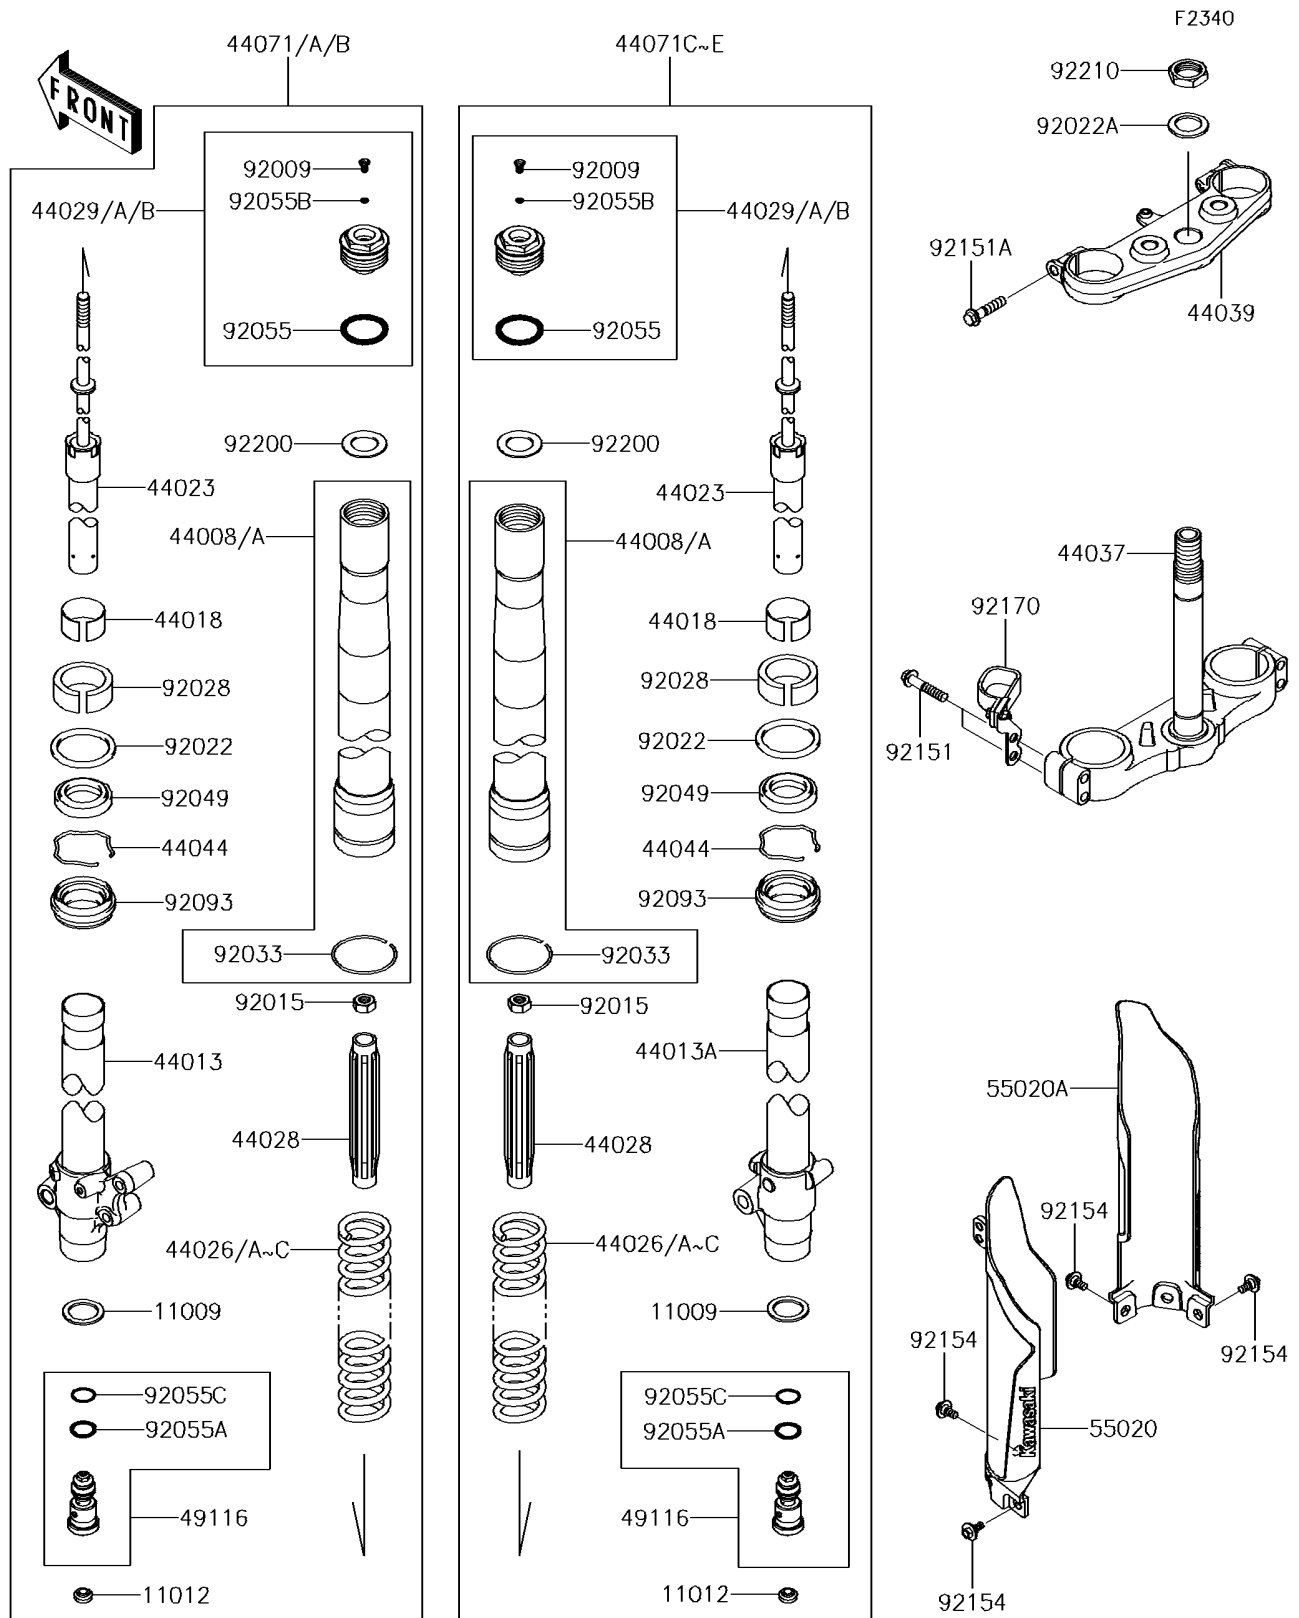

2016 KX™85 PARTS DIAGRAM

Front Fork

2016 KX™85 PARTS LIST

Front Fork

ITEM NAME	PART NUMBER	QUANTITY
GASKET,FORK CYLINDER BOLT (Ref # 11009)	11009-1592	1
CAP (Ref # 11012)	11012-1692	1
PIPE-FORK OUTER,SILVER (Ref # 44008A)	44008-0068-KX	1
PIPE-FORK INNER,LH (Ref # 44013)	44013-0215	1
PIPE-FORK INNER,RH (Ref # 44013A)	44013-0216	1
PISTON-FORK (Ref # 44018)	44018-1058	1
CYLINDER-SET-FORK (Ref # 44023)	44023-0113	1
SPRING-FRONT FORK,K=2.75N/MM (Ref # 44026)	44026-1633	1
SPRING-FRONT FORK,K=2.84N/MM (Ref # 44026A)	44026-1634	1
SPRING-FRONT FORK,K=2.94N/MM (Ref # 44026B)	44026-1635	1
SPRING-FRONT FORK,K=2.65N/MM (Ref # 44026C)	44026-1671	1
GUIDE-FORK SPRING (Ref # 44028)	44028-1090	1
SEAT-FORK SPRING,G.B.GREEN (Ref # 44029A)	44029-0017-50Y	1
HOLDER-FORK UNDER,F.BLACK (Ref # 44037)	44037-0139-21	1
HOLDER-FORK UPPER,F.BLACK (Ref # 44039)	44039-0128-21	1
RING-SNAP (Ref # 44044)	44044-015	1
DAMPER-ASSY,FORK,LH,SILVER (Ref # 44071B)	44071-0878-56D	1
DAMPER-ASSY,FORK,RH,SILVER (Ref # 44071E)	44071-0879-56D	1
VALVE-ASSY,BASE (Ref # 49116)	49116-0038	1
GUARD,FORK,LH,BLACK (Ref # 55020)	55020-0896-6D	1
GUARD,FORK,RH,BLACK (Ref # 55020A)	55020-0897-6D	1
SCREW (Ref # 92009)	92009-1568	1
NUT (Ref # 92015)	92015-1839	1
WASHER,FRONT FORK (Ref # 92022)	92022-1275	1
WASHER,STEERING STEM (Ref # 92022A)	92022-1873	1
BUSHING (Ref # 92028)	92028-1656	1
RING-SNAP (Ref # 92033)	92033-0737	1
SEAL-OIL,FORK OUTER TUBE (Ref # 92049)	92049-1394	1
RING-O (Ref # 92055)	92055-1123	1

2016 KX™85 PARTS LIST

Front Fork

ITEM NAME	PART NUMBER	QUANTITY
RING-O (Ref # 92055A)	92055-1156	1
RING-O,2.8X6.6X1.9 (Ref # 92055B)	92055-1441	1
RING-O,FORK VALVE (Ref # 92055C)	92055-1502	1
SEAL,FORK OUTER TUBE (Ref # 92093)	92093-1426	1
BOLT,FLANGED,8X40 (Ref # 92151)	92151-1877	1
BOLT,FLANGED,8X35 (Ref # 92151A)	92151-1878	1
BOLT,FLANGED,6X9 (Ref # 92154)	92154-0546	1
CLAMP (Ref # 92170)	92170-1810	1
WASHER (Ref # 92200)	92200-1655	1
NUT,STEERING STEM,22MM (Ref # 92210)	92210-1521	1