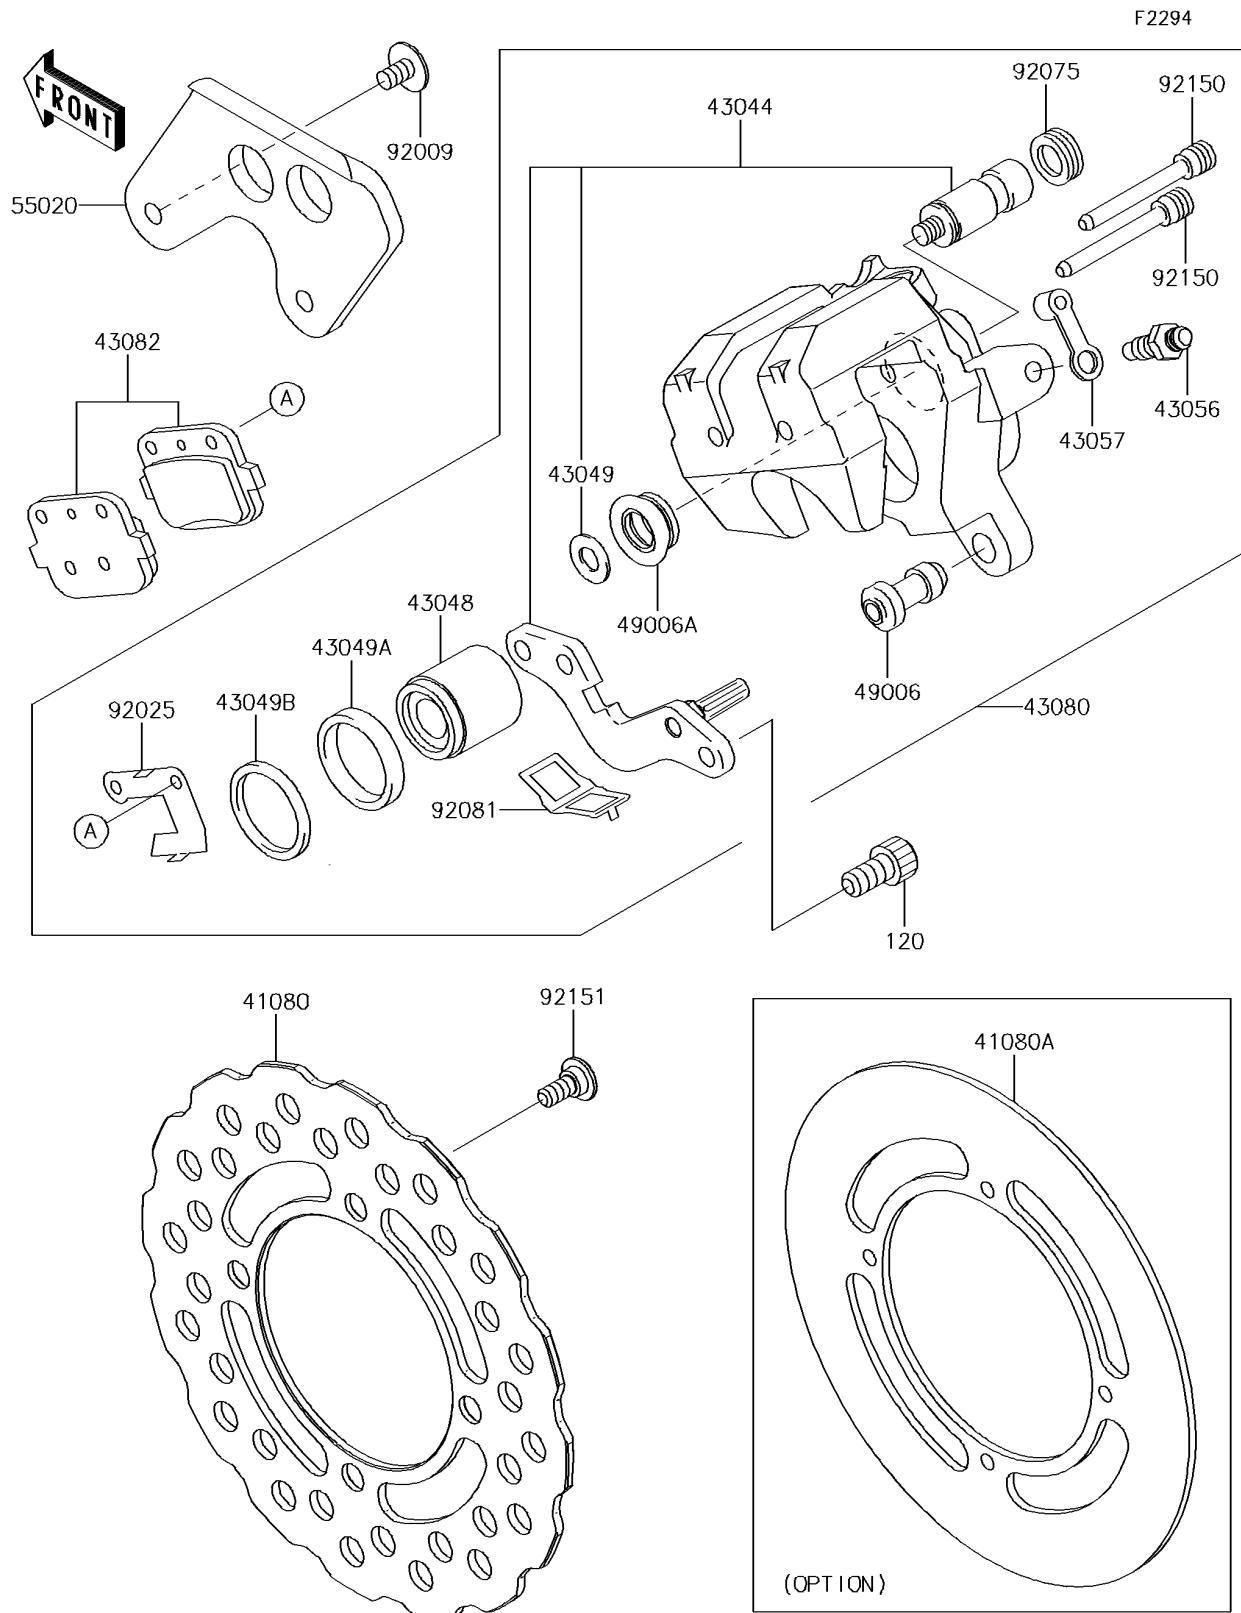

2017 KX™85 PARTS DIAGRAM

Rear Brake

2017 KX™85 PARTS LIST

Rear Brake

ITEM NAME	PART NUMBER	QUANTITY
BOLT-SOCKET,8X16 (Ref # 120)	120CA0816	1
DISC,RR (Ref # 41080)	41080-0170	1
DISC,RR (Ref # 41080A)	41080-1493	1
HOLDER-COMP-CALIPER,RR (Ref # 43044)	43044-1076	1
PISTON-CALIPER (Ref # 43048)	43048-1064	1
PACKING (Ref # 43049)	43049-1025	1
PACKING,PISTON SEAL (Ref # 43049A)	43049-1060	1
PACKING,PISTON SEAL (Ref # 43049B)	43049-1061	1
BREATHER (Ref # 43056)	43056-1055	1
CAP-BREATHER (Ref # 43057)	43057-1001	1
CALIPER-SUB-ASSY,RR (Ref # 43080)	43080-5134	1
PAD-ASSY-BRAKE (Ref # 43082)	43082-1205	1
BOOT,CALIPER (Ref # 49006)	49006-1088	1
BOOT,CALIPER (Ref # 49006A)	49006-1089	1
GUARD,CALIPER,BLACK (Ref # 55020)	55020-1247-6D	1
SCREW,6X10,WHITE (Ref # 92009)	92009-1286	1
SHIM,PAD (Ref # 92025)	92025-1817	1
DAMPER (Ref # 92075)	92075-1414	1
SPRING,PAD (Ref # 92081)	92081-1502	1
BOLT (Ref # 92150)	92150-1144	1
BOLT,DISC PLATE,6MM (Ref # 92151)	92151-1799	1