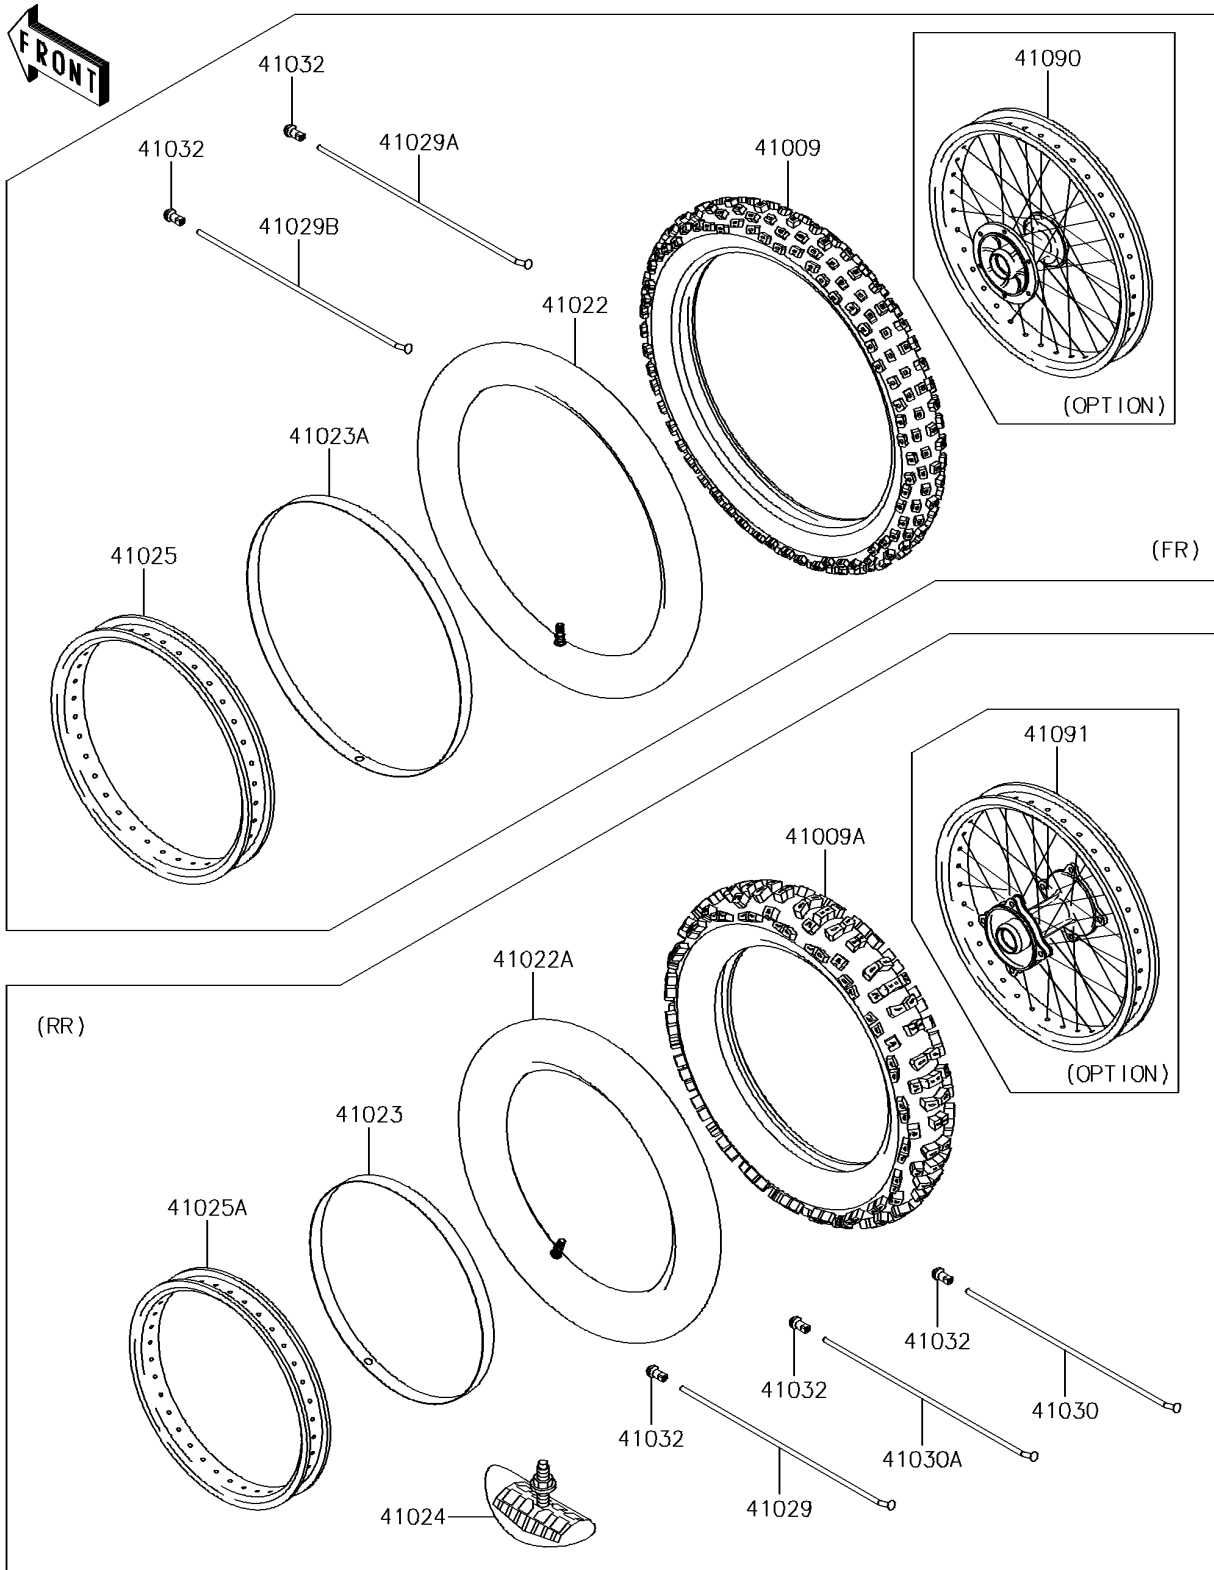

## 2017 KX™85 PARTS DIAGRAM

Wheels/Tires

F2210

## 2017 KX™85 PARTS LIST

Wheels/Tires

ITEM NAME	PART NUMBER	QUANTITY
TIRE,FR,70/100-17,MX51F(D) (Ref # 41009)	41009-0553	1
TIRE,RR,90/100-14,MX51(D) (Ref # 41009A)	41009-0554	1
TUBE-TIRE,FR,70/100-17(D) (Ref # 41022)	41022-1124	1
TUBE-TIRE,RR,90/100-14(D) (Ref # 41022A)	41022-1125	1
BAND-RIM,RR,80/100-14(D) (Ref # 41023)	41023-1068	1
BAND-RIM,FR,100/90-17(D) (Ref # 41023A)	41023-1082	1
STOPPER-RIM,1.60-M(DUNLOP) (Ref # 41024)	41024-010	1
RIM,FR,1.40X17,BLACK (Ref # 41025)	41025-0335-WC	1
RIM,RR,1.60X14,BLACK (Ref # 41025A)	41025-0336-WC	1
SPOKE-INNER,RR,157MMX170D (Ref # 41029)	41029-1274	1
SPOKE-INNER,FR,RH,187MMX166D (Ref # 41029A)	41029-1290	1
SPOKE-INNER,FR,LH,183MMX166D (Ref # 41029B)	41029-1291	1
SPOKE-OUTER,RR,RH,149MMX172D (Ref # 41030)	41030-1150	1
SPOKE-OUTER,RR,LH,153MMX172D (Ref # 41030A)	41030-1160	1
NIPPLE-SPOKE,8X9X20(+),STEEL (Ref # 41032)	41032-1077	1
WHEEL,FR,1.40X17,BLACK (Ref # 41090)	41090-0101-WC	1
WHEEL,RR,1.60X14,BLACK (Ref # 41091)	41091-0017-WC	1