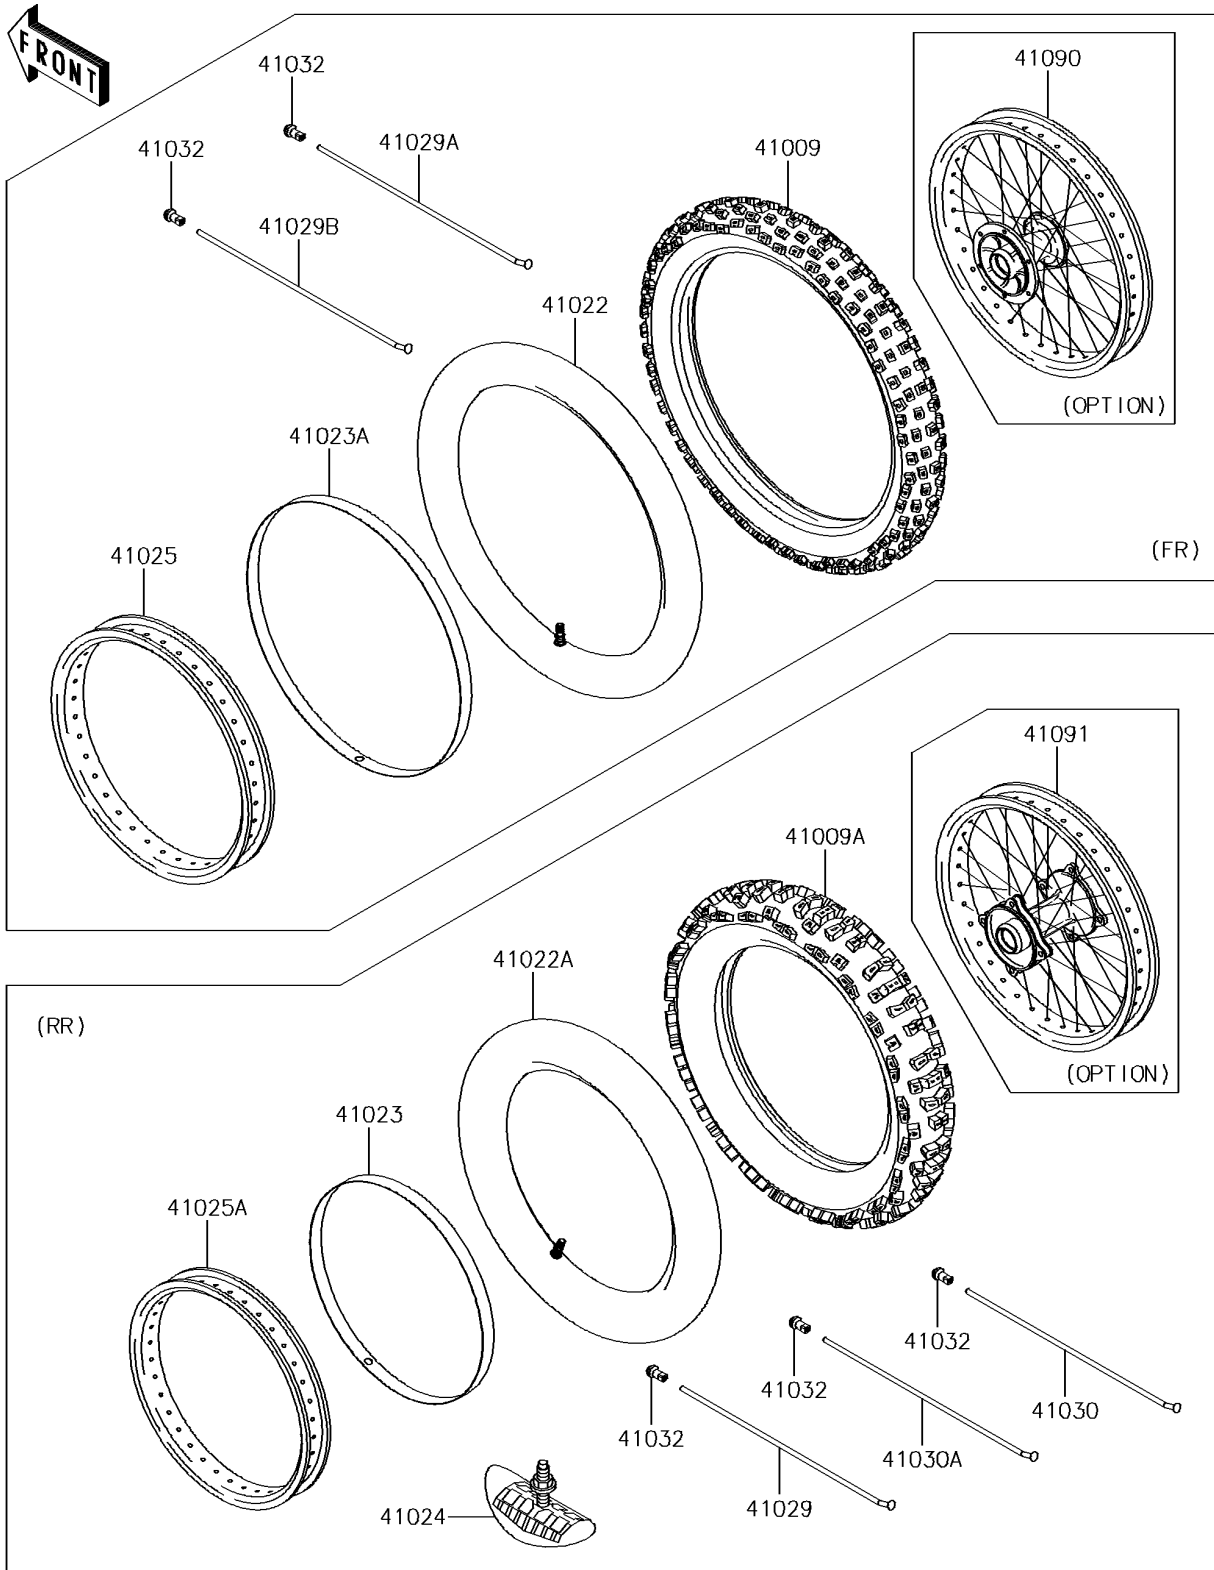

2016 KX™85 PARTS DIAGRAM

Wheels/Tires

F2210

2016 KX™85 PARTS LIST

Wheels/Tires

ITEM NAME	PART NUMBER	QUANTITY
TIRE,FR,70/100-17,MX51F(D) (Ref # 41009)	41009-0553	1
TIRE,RR,90/100-14,MX51(D) (Ref # 41009A)	41009-0554	1
TUBE-TIRE,FR,70/100-17(D) (Ref # 41022)	41022-1124	1
TUBE-TIRE,RR,90/100-14(D) (Ref # 41022A)	41022-1125	1
BAND-RIM,RR,80/100-14(D) (Ref # 41023)	41023-1068	1
BAND-RIM,FR,100/90-17(D) (Ref # 41023A)	41023-1082	1
STOPPER-RIM,1.60-M(DUNLOP) (Ref # 41024)	41024-010	1
RIM,FR,1.40X17,BLACK (Ref # 41025)	41025-0335-WC	1
RIM,RR,1.60X14,BLACK (Ref # 41025A)	41025-0336-WC	1
SPOKE-INNER,RR,157MMX170D (Ref # 41029)	41029-1274	1
SPOKE-INNER,FR,RH,187MMX166D (Ref # 41029A)	41029-1290	1
SPOKE-INNER,FR,LH,183MMX166D (Ref # 41029B)	41029-1291	1
SPOKE-OUTER,RR,RH,149MMX172D (Ref # 41030)	41030-1150	1
SPOKE-OUTER,RR,LH,153MMX172D (Ref # 41030A)	41030-1160	1
NIPPLE-SPOKE,8X9X20(+),STEEL (Ref # 41032)	41032-1077	1
WHEEL,FR,1.40X17,BLACK (Ref # 41090)	41090-0101-WC	1
WHEEL,RR,1.60X14,BLACK (Ref # 41091)	41091-0017-WC	1