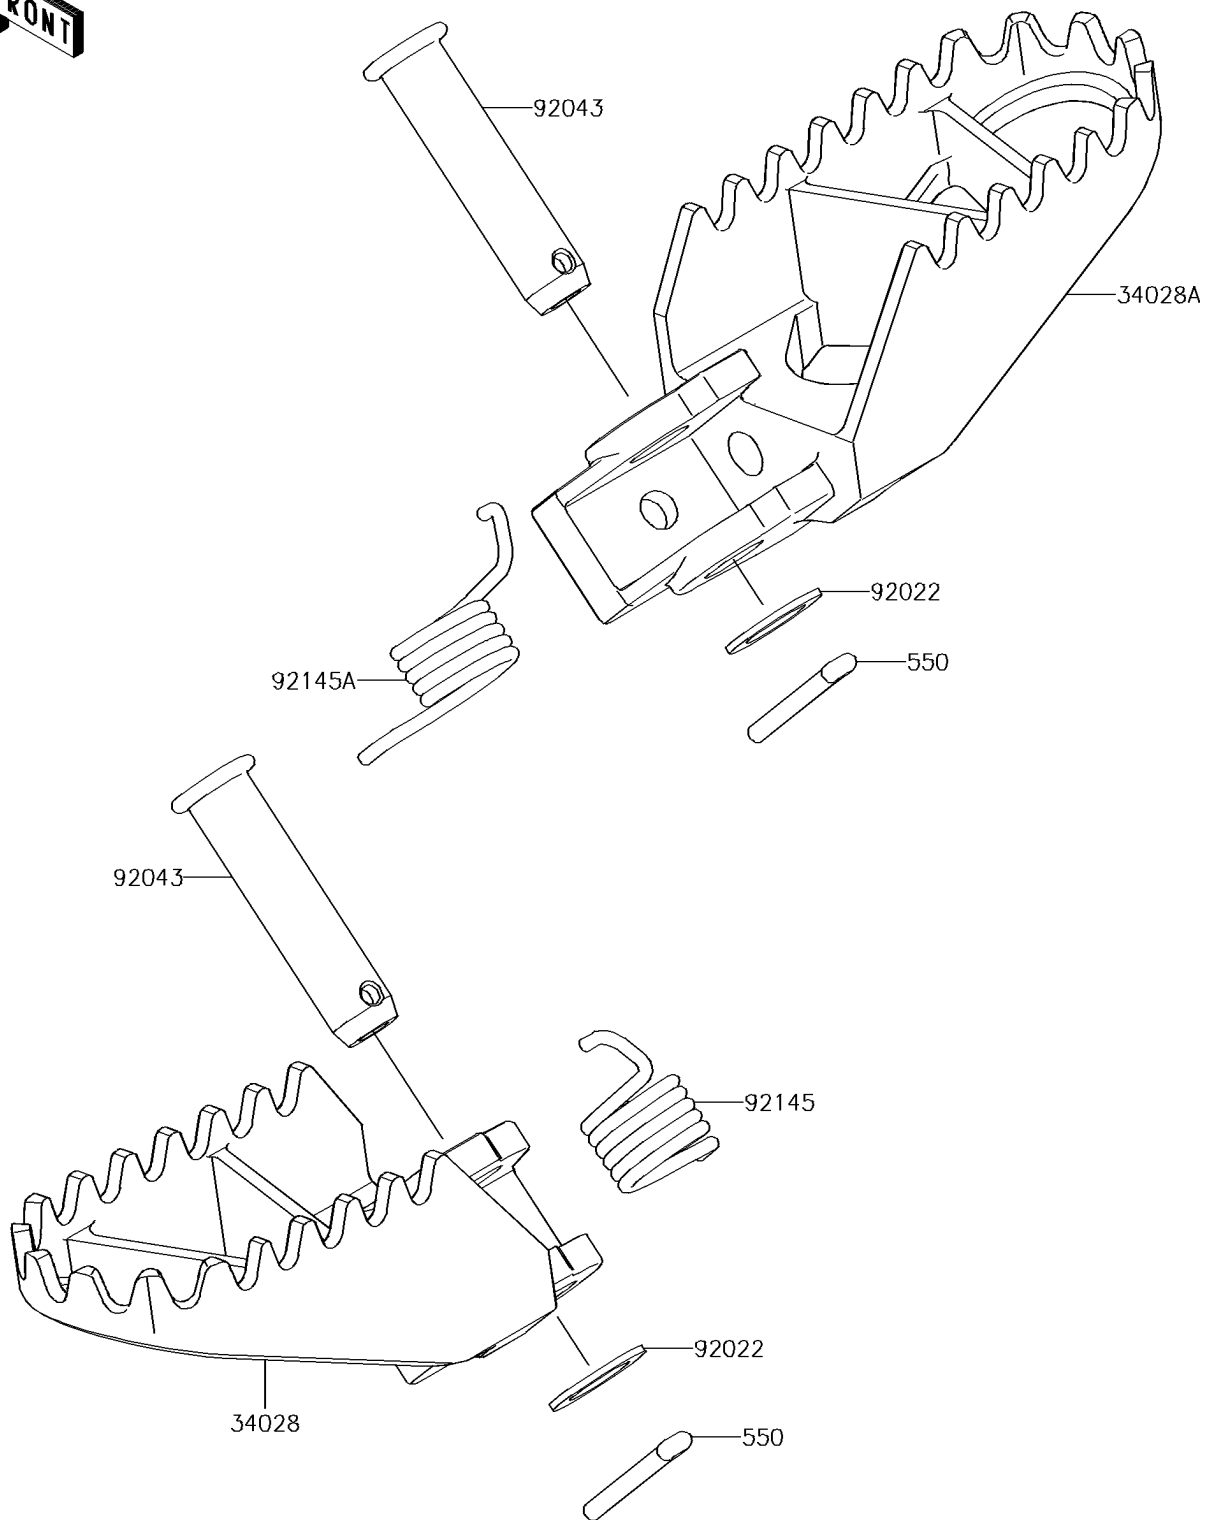

2016 KX™85 PARTS DIAGRAM

Footrests

F2160

2016 KX™85 PARTS LIST

Footrests

ITEM NAME	PART NUMBER	QUANTITY
STEP,LH,SILVER (Ref # 34028)	34028-1498-CE	1
STEP,RH,SILVER (Ref # 34028A)	34028-1499-CE	1
PIN-COTTER,3.0X20 (Ref # 550)	550S3020	1
WASHER,10.2X16X1 (Ref # 92022)	92022-1829	1
PIN,10X37.5 (Ref # 92043)	92043-1643	1
SPRING,STEP,LH (Ref # 92145)	92145-0951	1
SPRING,STEP,RH (Ref # 92145A)	92145-0952	1