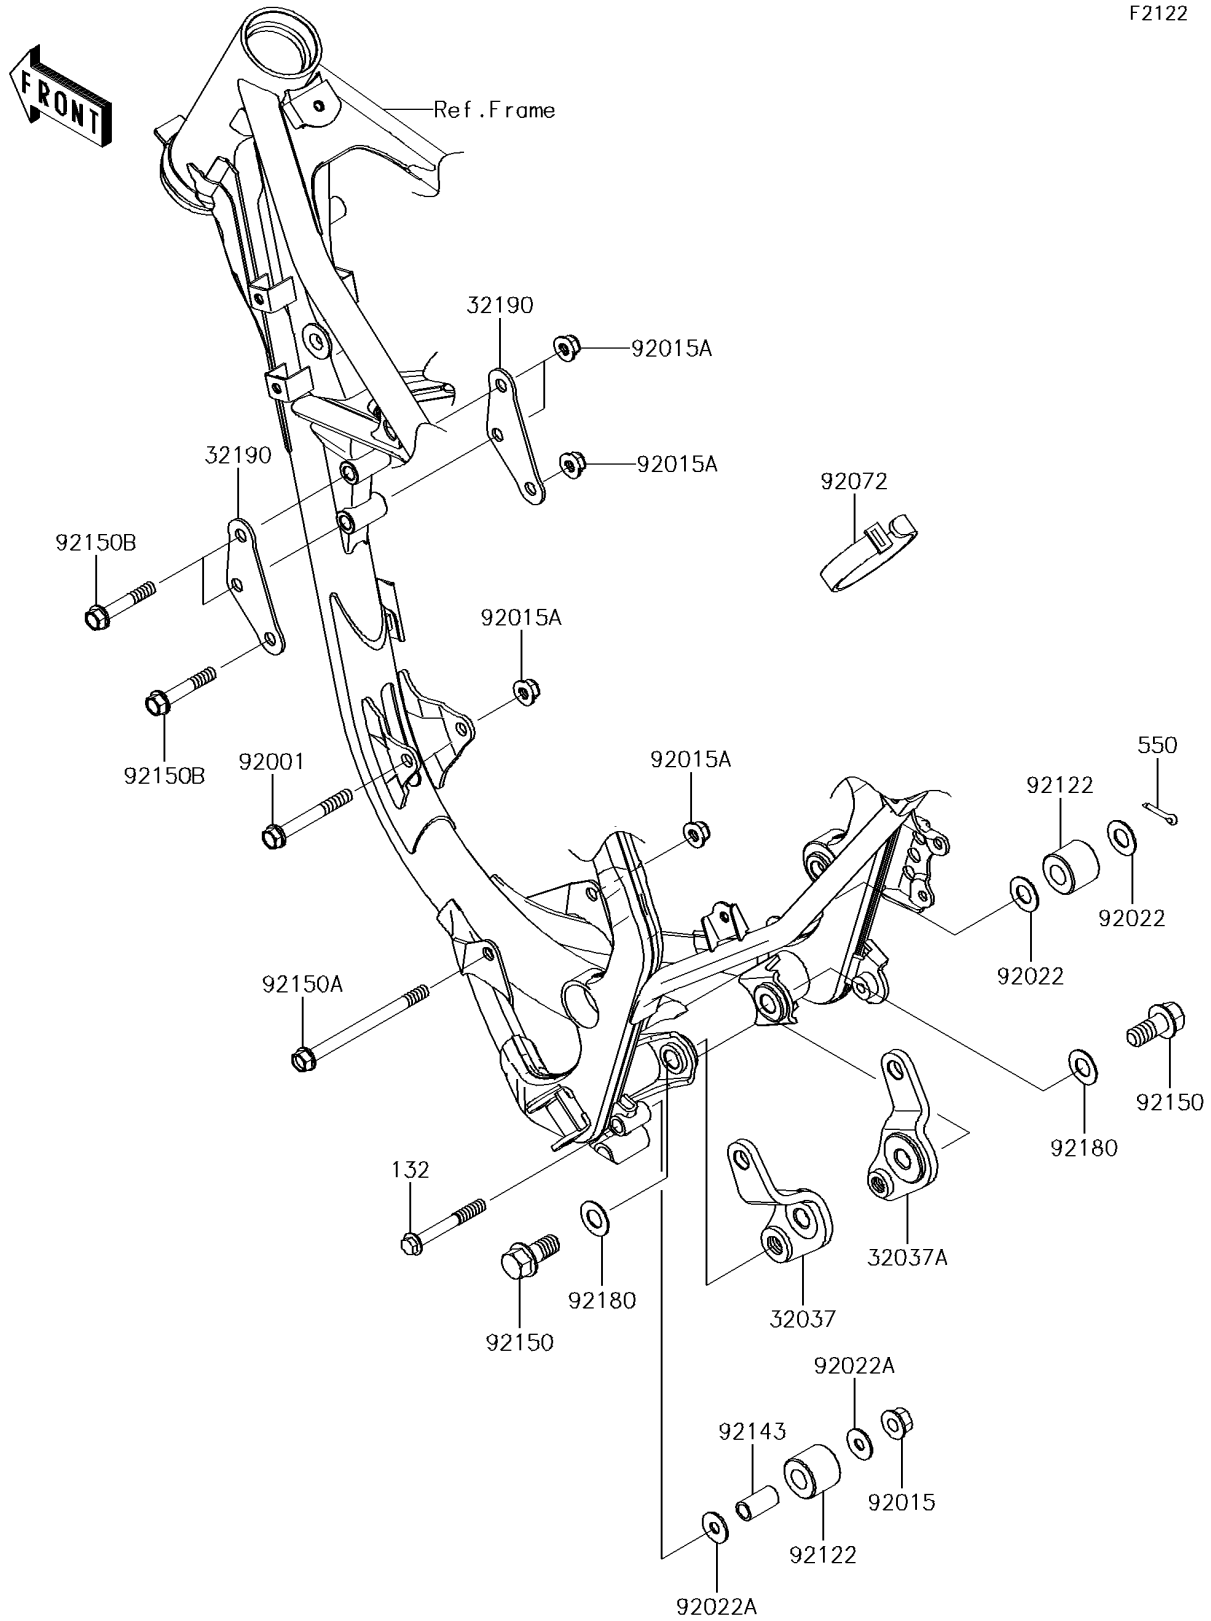

## PARTS DIAGRAM

### Engine Mount

F2122

## PARTS LIST

### Engine Mount

ITEM NAME	PART NUMBER	QUANTITY
BOLT-FLANGED-SMALL,8X60 (Ref # 132)	132BA0860	1
BRACKET-SHOCKABSORBER (Ref # 32037)	32037-1552	1
BRACKET-SHOCKABSORBER (Ref # 32037A)	32037-1553	1
BRACKET-ENGINE,HEAD (Ref # 32190)	32190-1119	2
PIN-COTTER,2.5X18 (Ref # 550)	550AA2518	1
BOLT,FLANGED,8X63 (Ref # 92001)	92001-1006	1
NUT,FLANGED,8MM (Ref # 92015)	92015-1406	1
NUT,8MM (Ref # 92015A)	92015-1432	5
WASHER (Ref # 92022)	92022-107	2
WASHER,8.5X20X1.6 (Ref # 92022A)	92022-1561	2
BAND,L=140 (Ref # 92072)	92072-1293	4
ROLLER,CHAIN GUIDE (Ref # 92122)	92122-1213	2
COLLAR,9.5X12.7X25 (Ref # 92143)	92143-1432	1
BOLT,FLANGED,12X27 (Ref # 92150)	92150-1359	2
BOLT,FLANGED,8X105 (Ref # 92150A)	92150-1482	1
BOLT,FLANGED,8X45 (Ref # 92150B)	92150-1487	3
SHIM,12.5X24X0.5 (Ref # 92180)	92180-1060	2