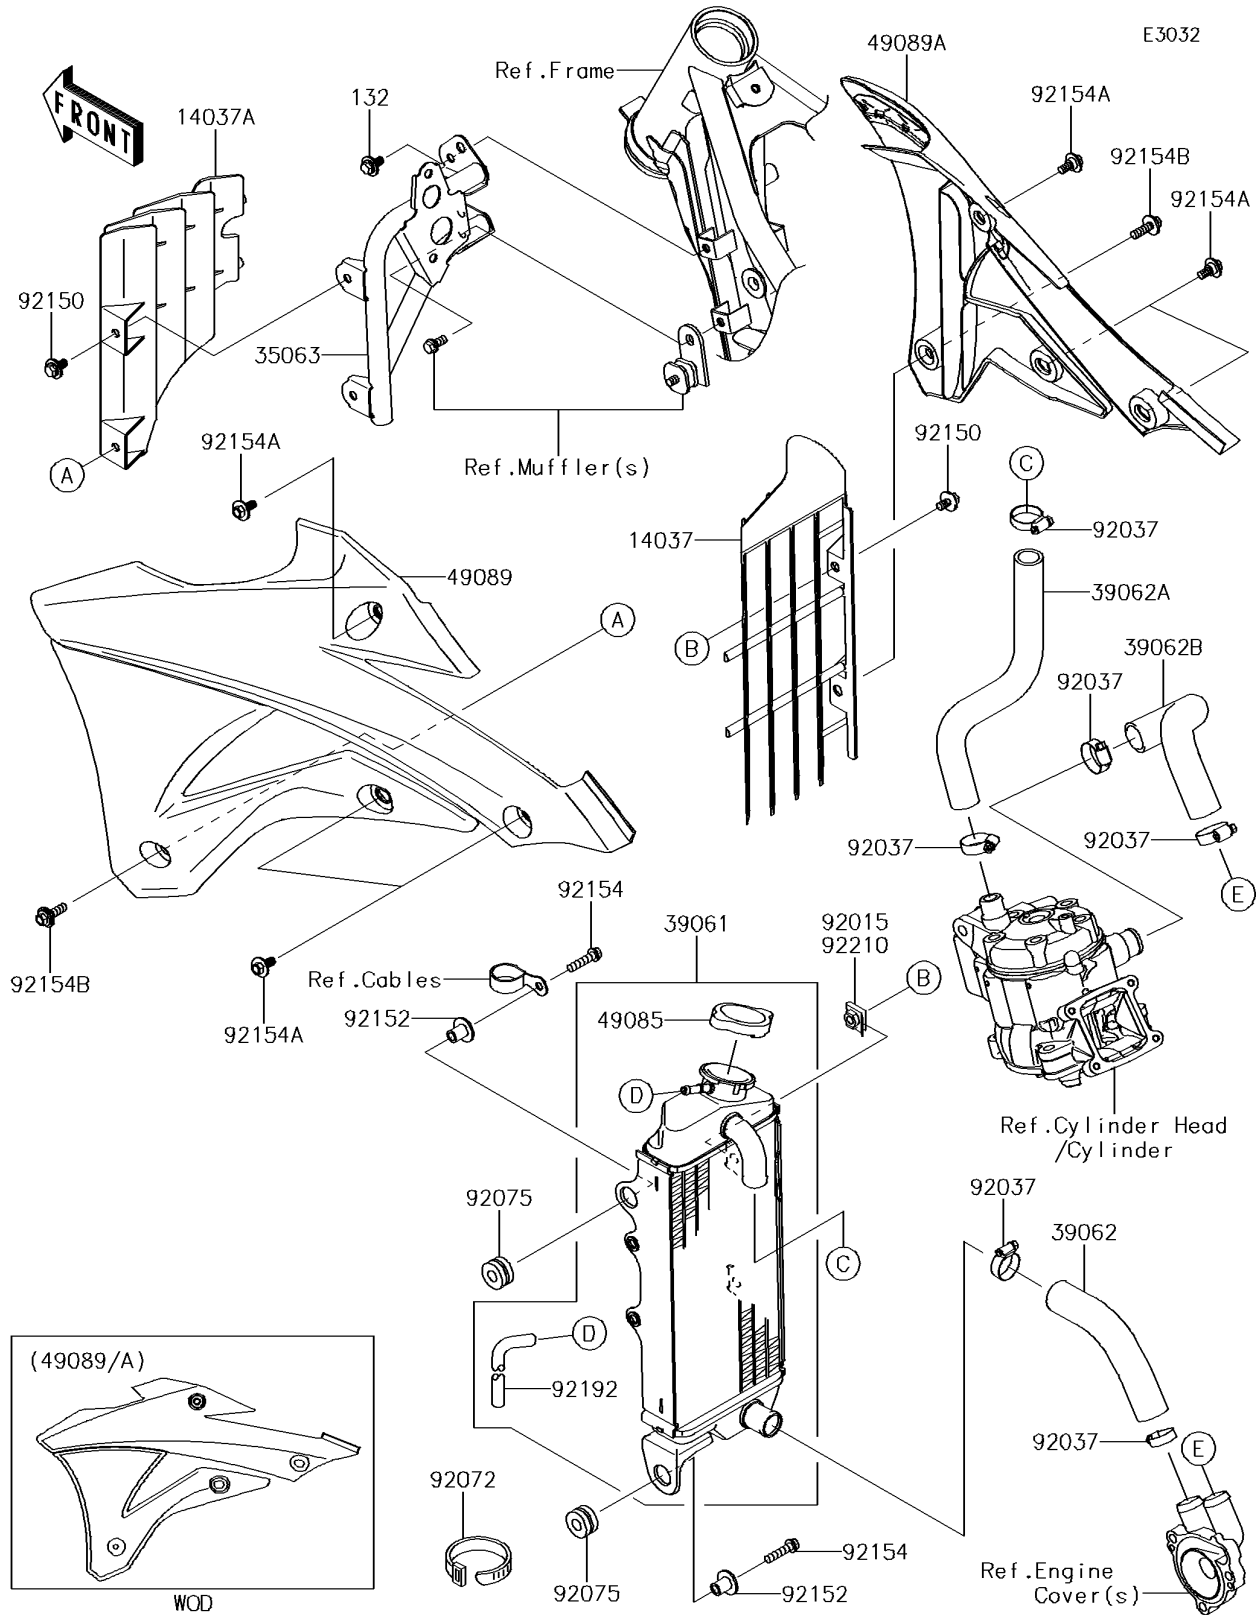

2016 KX™85 PARTS DIAGRAM

Radiator

2016 KX™85 PARTS LIST

Radiator

ITEM NAME	PART NUMBER	QUANTITY
BOLT-FLANGED-SMALL,6X12 (Ref # 132)	132BA0612	1
SCREEN,RH,EBONY (Ref # 14037)	14037-0748-6C	1
SCREEN,LH,EBONY (Ref # 14037A)	14037-1282-6C	1
STAY (Ref # 35063)	35063-1137	1
RADIATOR-ASSY (Ref # 39061)	39061-0592	1
HOSE-COOLING,RADIATOR-PUMP (Ref # 39062)	39062-0646	1
HOSE-COOLING,HEAD-RADIATOR (Ref # 39062A)	39062-1425	1
HOSE-COOLING,CYLINDER PUMP (Ref # 39062B)	39062-1712	1
CAP-ASSY-PRESSURE (Ref # 49085)	49085-0006	1
SHROUD-ENGINE,LH,UP GRN+LO EBO (Ref # 49089)	49089-0816-25M	1
SHROUD-ENGINE,RH,UP GRN+LO EBO (Ref # 49089A)	49089-0817-25M	1
NUT (Ref # 92015)	92015-1487	1
CLAMP,COOLING HOSE (Ref # 92037)	92037-1589	1
BAND,L=186 (Ref # 92072)	92072-056	1
DAMPER (Ref # 92075)	92075-209	1
BOLT,6X12 (Ref # 92150)	92150-1435	1
COLLAR (Ref # 92152)	92152-0666	1
BOLT,FLANGED,6X25 (Ref # 92154)	92154-0520	1
BOLT,FLANGED,6X9 (Ref # 92154A)	92154-0546	1
BOLT,FLANGED,6X20 (Ref # 92154B)	92154-1268	1
TUBE,6X9X700 (Ref # 92192)	92192-1334	1