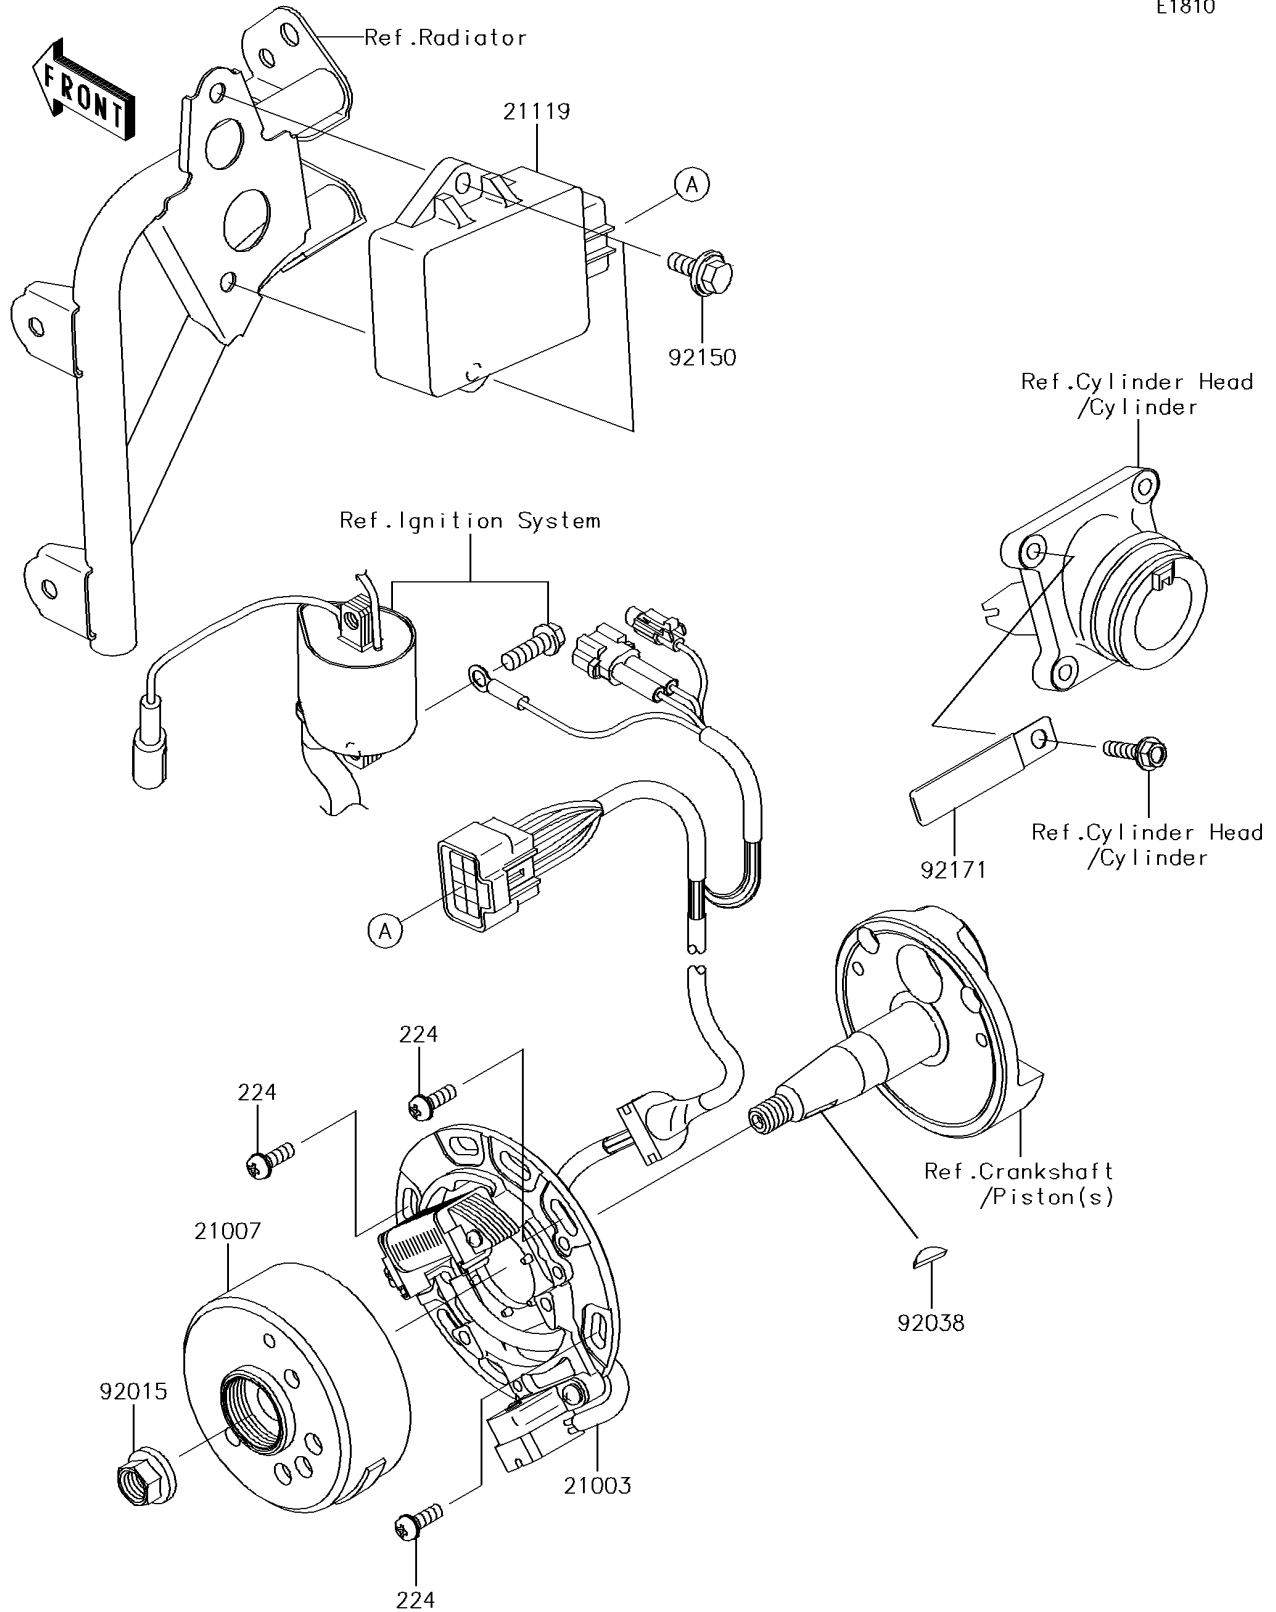

## 2017 KX™85 PARTS DIAGRAM

Generator

E1810

## 2017 KX™85 PARTS LIST

Generator

ITEM NAME	PART NUMBER	QUANTITY
STATOR (Ref # 21003)	21003-0150	1
ROTOR (Ref # 21007)	21007-0073	1
IGNITER (Ref # 21119)	21119-0587	1
SCREW-PAN-WP-CROS,6X14 (Ref # 224)	224AA0614	1
NUT,FLANGED,10MM (Ref # 92015)	92015-077	1
KEY,WOODRUFF (Ref # 92038)	92038-001	1
BOLT,FLANGED,6X16 (Ref # 92150)	92150-1506	1
CLAMP,L=60 (Ref # 92171)	92171-0652	1