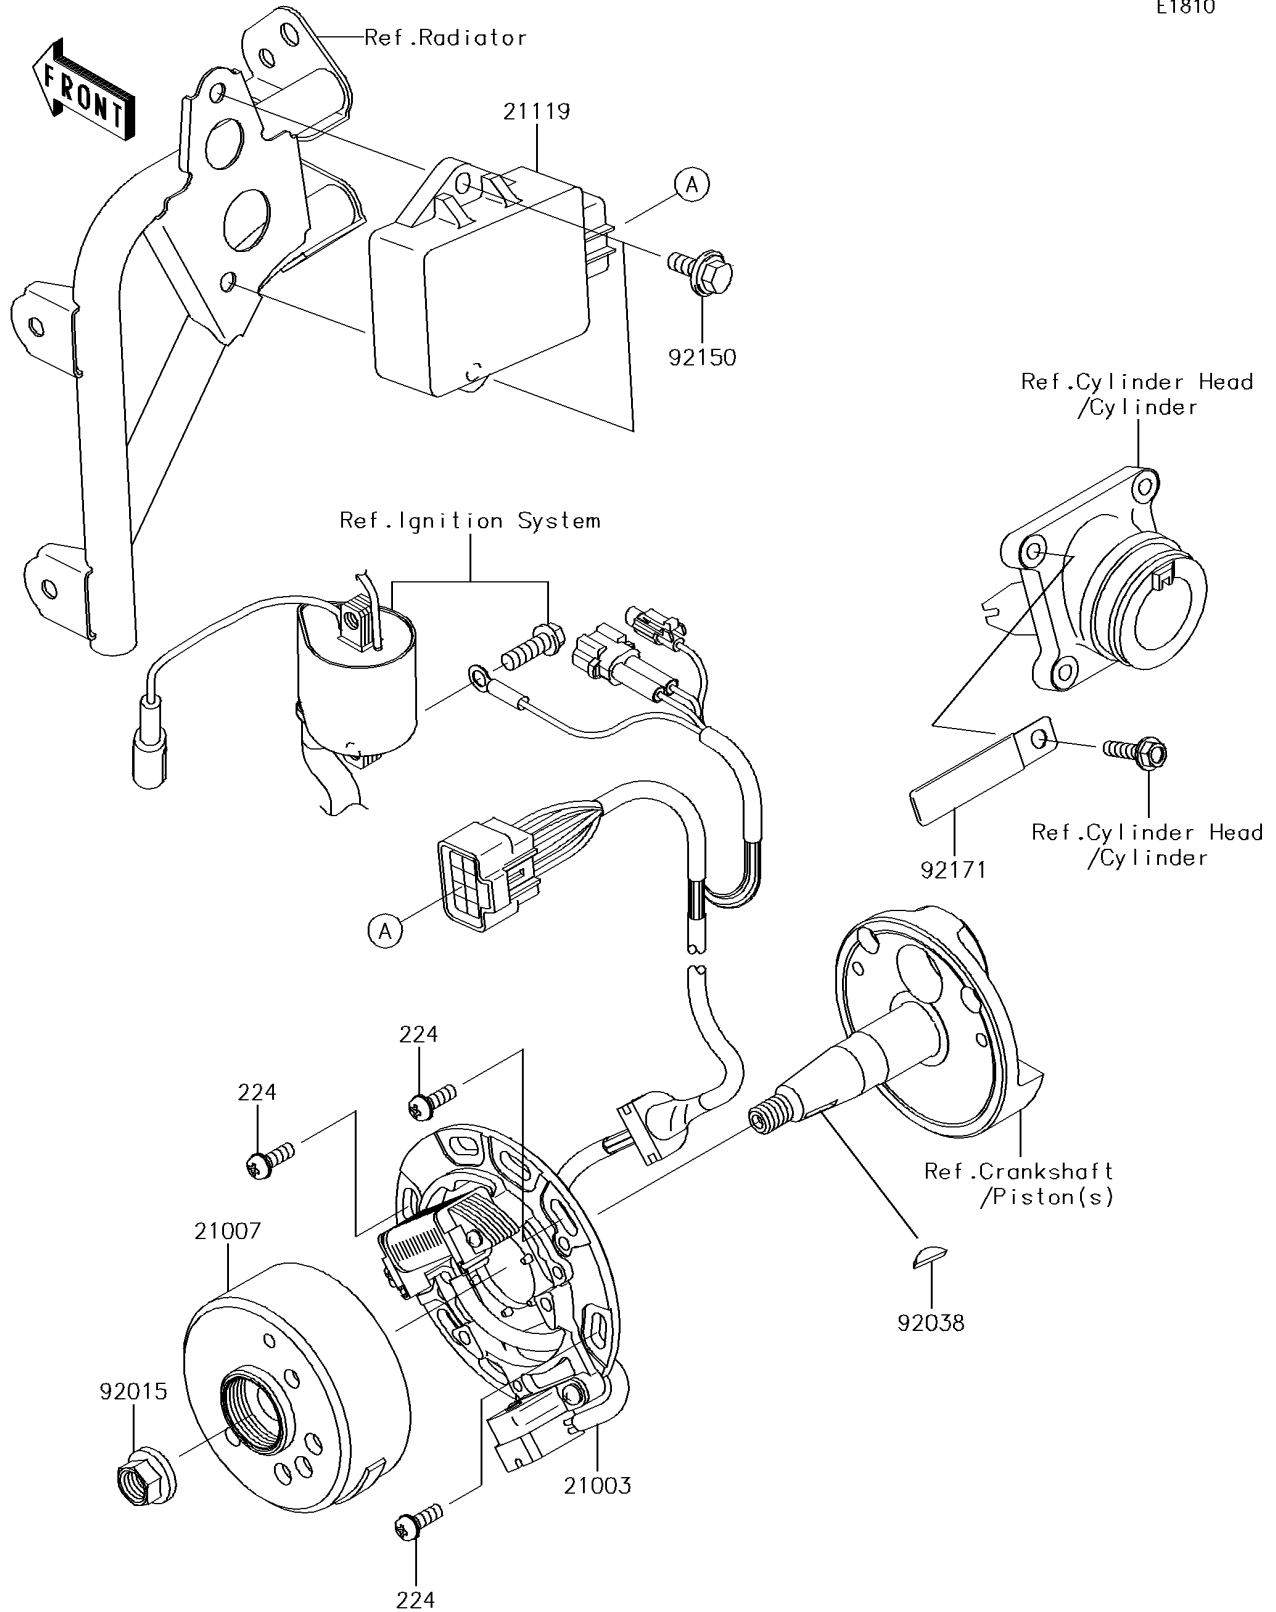

2016 KX™85 PARTS DIAGRAM

Generator

E1810

2016 KX™85 PARTS LIST

Generator

ITEM NAME	PART NUMBER	QUANTITY
STATOR (Ref # 21003)	21003-0150	1
ROTOR (Ref # 21007)	21007-0073	1
IGNITER (Ref # 21119)	21119-0587	1
SCREW-PAN-WP-CROS,6X14 (Ref # 224)	224AA0614	1
NUT,FLANGED,10MM (Ref # 92015)	92015-077	1
KEY,WOODRUFF (Ref # 92038)	92038-001	1
BOLT,FLANGED,6X16 (Ref # 92150)	92150-1506	1
CLAMP,L=60 (Ref # 92171)	92171-0652	1