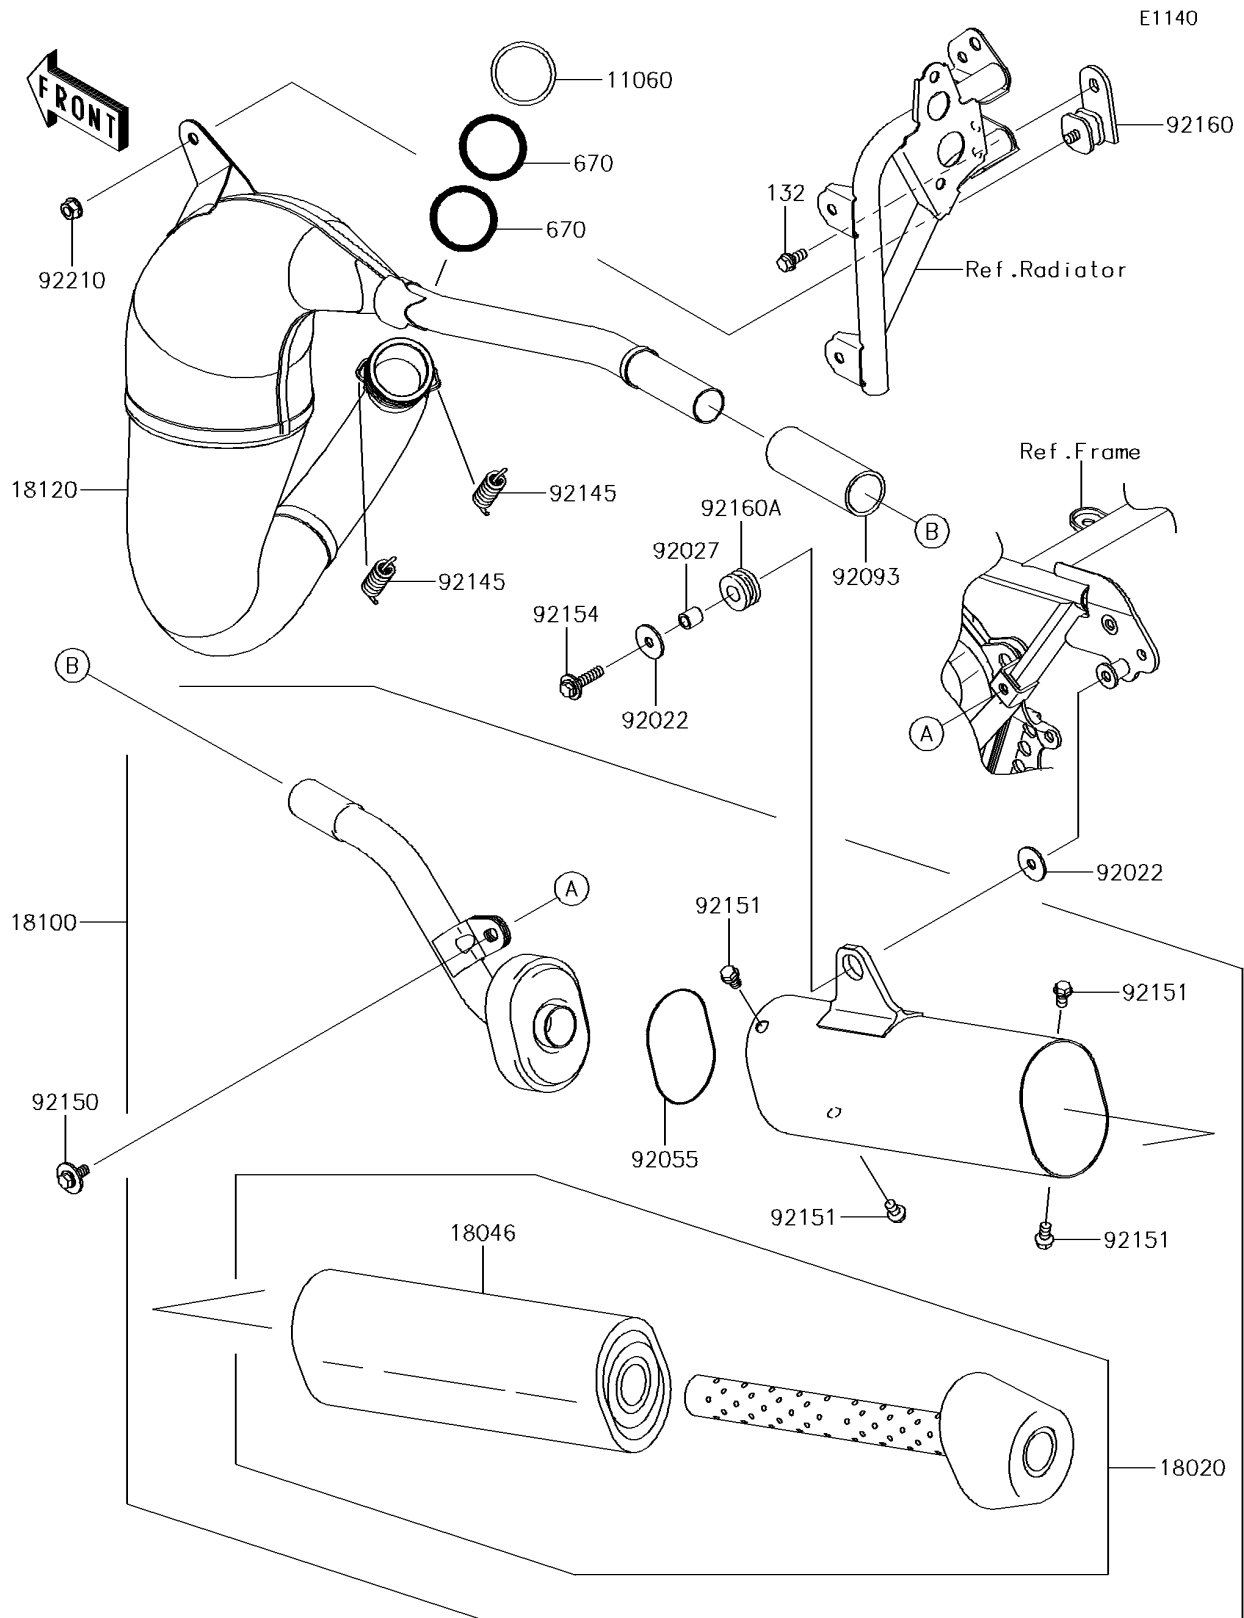

2017 KX™85 PARTS DIAGRAM

Muffler(s)

2017 KX™85 PARTS LIST

Muffler(s)

ITEM NAME	PART NUMBER	QUANTITY
GASKET,EXHAUST HOLDER (Ref # 11060)	11060-1842	1
BOLT-FLANGED-SMALL,6X12 (Ref # 132)	132BA0612	1
BAFFLE (Ref # 18020)	18020-1272	1
WOOL (Ref # 18046)	18046-1559	1
BODY-ASSY-MUFFLER (Ref # 18100)	18100-0016	1
CHAMBER-EXHAUST (Ref # 18120)	18120-0017	1
O RING (Ref # 670)	670E3034	1
WASHER,6.5X22X1.6 (Ref # 92022)	92022-237	1
COLLAR,6.8X10X10.5 (Ref # 92027)	92027-120	1
RING-O,BAFFLE PIPE (Ref # 92055)	92055-1461	1
SEAL,MUFFLER JOINT (Ref # 92093)	92093-1200	1
SPRING,EXHAUST CONNECTING (Ref # 92145)	92145-1340	1
BOLT,FLANGED,6X14,WASHER (Ref # 92150)	92150-1392	1
BOLT,FLANGED,6X10 (Ref # 92151)	92151-1822	1
BOLT,FLANGED,6X25 (Ref # 92154)	92154-0520	1
DAMPER,MUFFLER,FR (Ref # 92160)	92160-1176	1
DAMPER (Ref # 92160A)	92160-1913	1
NUT,FLANGED,6MM (Ref # 92210)	92210-0630	1